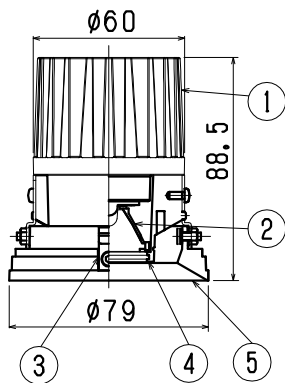

141015

140408

定格表	
入力電圧	AC 100 V
周波数	50/60 Hz
入力電流	0.15 A
消費電力	15 W
力率	高力率

3) 周囲温度：5～35℃で使用してください。

2) やわらかい天井（ロックウール）に対しての取付けは、天井材補強を行なってください。

注記1) 近接照射限度：0.1m [可燃物を0.1m未満で照射しないこと]

△ 安全上のご注意

- 一般屋内用器具です。屋外や、水気、湿気のある所には取付け出来ません。絶縁不良による感電・火災の原因となることがあります。
- 天井埋込み専用器具です。傾斜天井、壁面、床面には取付けないでください。指定外取付けは、火災・落下のおそれがあります。
- 断熱材、防音材で覆って取付けないでください。過熱による火災のおそれがあります。

M形

- 被照射面とは0.1m以上離してください。過熱による火災のおそれがあります。

器具タイプ	<ul style="list-style-type: none"> ・屋内専用（M形） ・20°タイプ ・調光可（逆位相制御方式5～100%）
使用光源	電球色タイプ（3000K） LED12Wタイプ Ra83
色種	
カタログ番号	J506BB
型番	0AJJ-26B3-1B

13				6	電源装置		1	50/60Hz 100V 兼可	
12				5	可動枠	ADC	1	黒色塗装	
11				4	フード	ADC	1	黒色塗装	
10				3	灯具固定バネ	SUS	3		
9				2	レンズ	アクリル	1	透明 20°	
8	速結端子台	PP	1	2P 20A 300V	1	ヒートシンク	ADC	1	黒色アルマイト
7	電源BOX	SPC	1	黒色塗装	品番	品名	材質	数量	摘要
第三角法		作図	開発	単位	mm	尺度	—	質量	0.7 kg