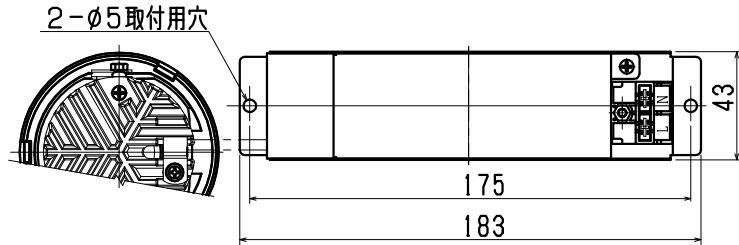

141015

140408

定格表	
入力電圧	AC 100 V
周波数	50/60 Hz
入力電流	0.15 A
消費電力	15 W
力率	高力率

3) 周囲温度：5～35℃で使用してください。

2) やわらかい天井（ロックウール）に対しての取付けは、天井材補強を行なってください。

注記1) 近接照射限度：0.1m [可燃物を0.1m未満で照射しないこと]

△ 安全上のご注意

- 一般屋内用器具です。屋外や、水気、湿気のある所には取付け出来ません。絶縁不良による感電・火災の原因となることがあります。
- 天井埋込み専用器具です。傾斜天井、壁面、床面には取付けないでください。指定外取付けは、火災・落下のおそれがあります。
- 断熱材、防音材で覆って取付けないでください。過熱による火災のおそれがあります。

M形

- 被照射面とは0.1m以上離してください。過熱による火災のおそれがあります。

器具タイプ	<ul style="list-style-type: none"> ・屋内専用（M形） ・20°タイプ ・調光可（逆位相制御方式5～100%）
使用光源	電球色タイプ（3000K） LED12Wタイプ Ra83
色種	
カタログ番号	J506BB
型番	0AJJ-26B3-1B

13				6	電源装置		1	50/60Hz 100V 兼可	
12				5	可動枠	ADC	1	黒色塗装	
11				4	フード	ADC	1	黒色塗装	
10				3	灯具固定バネ	SUS	3		
9				2	レンズ	アクリル	1	透明 20°	
8	速結端子台	PP	1	2P 20A 300V	1	ヒートシンク	ADC	1	黒色アルマイト
7	電源BOX	SPC	1	黒色塗装	品番	品名	材質	数量	摘要
第三角法		作図	開発	単位	mm	尺度	—	質量	0.7 kg