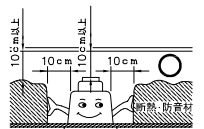

141015

140408

定格表	
入力電圧	AC 100 V
周波数	50/60 Hz
入力電流	0.15 A
消費電力	15 W
力率	高力率

3) 周囲温度：5～35℃で使用してください。

2) やわらかい天井（ロックウール）に対しての取付けは、天井材補強を行なってください。

注記1) 近接照射限度：0.1m [可燃物を0.1m未満で照射しないこと]

△ 安全上のご注意

- 一般屋内用器具です。屋外や、水気、湿気のある所には取付け出来ません。絶縁不良による感電・火災の原因となることがあります。
- 天井埋込み専用器具です。傾斜天井、壁面、床面には取付けないでください。指定外取付けは、火災・落下のおそれがあります。
- 断熱材、防音材で覆って取付けないでください。過熱による火災のおそれがあります。

M形

- 被照射面とは0.1m以上離してください。過熱による火災のおそれがあります。

器具タイプ	<ul style="list-style-type: none"> ・屋内専用（M形） ・20°タイプ ・調光可（逆位相制御方式5～100%）
使用光源	電球色タイプ（3000K） LED12Wタイプ Ra83
色種	
カタログ番号	J506BB
型番	0AJJ-26B3-1B

13				6	電源装置		1	50/60Hz 100V 兼可	
12				5	可動枠	ADC	1	黒色塗装	
11				4	フード	ADC	1	黒色塗装	
10				3	灯具固定バネ	SUS	3		
9				2	レンズ	アクリル	1	透明 20°	
8	速結端子台	PP	1	2P 20A 300V	1	ヒートシンク	ADC	1	黒色アルマイト
7	電源BOX	SPC	1	黒色塗装	品番	品名	材質	数量	摘要
第三角法		作図	開発	単位	mm	尺度	—	質量	0.7 kg