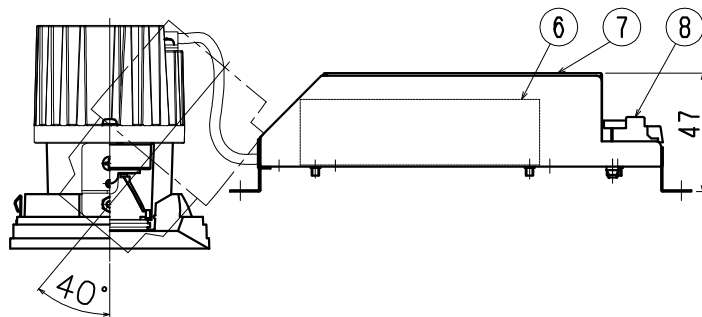

141015

140408

定格表	
入力電圧	AC 100 V
周波数	50/60 Hz
入力電流	0.15 A
消費電力	15 W
力率	高力率

3) 周囲温度：5～35℃で使用してください。

2) やわらかい天井（ロックウール）に対しての取付けは、天井材補強を行なってください。

注記1) 近接照射限度：0.1m [可燃物を0.1m未満で照射しないこと]

△ 安全上のご注意

- 一般屋内用器具です。屋外や、水気、湿気のある所には取付け出来ません。絶縁不良による感電・火災の原因となることがあります。
- 天井埋込み専用器具です。傾斜天井、壁面、床面には取付けないでください。指定外取付けは、火災・落下のおそれがあります。
- 断熱材、防音材で覆って取付けないでください。過熱による火災のおそれがあります。

M形

- 被照射面とは0.1m以上離してください。過熱による火災のおそれがあります。

器具タイプ	<ul style="list-style-type: none"> ・屋内専用（M形） ・20°タイプ ・調光可（逆位相制御方式5～100%）
使用光源	電球色タイプ（3000K） LED12Wタイプ Ra83
色種	
カタログ番号	J506BB
型番	0AJJ-26B3-1B

13				6	電源装置		1	50/60Hz 100V 兼可	
12				5	可動枠	ADC	1	黒色塗装	
11				4	フード	ADC	1	黒色塗装	
10				3	灯具固定バネ	SUS	3		
9				2	レンズ	アクリル	1	透明 20°	
8	速結端子台	PP	1	2P 20A 300V	1	ヒートシンク	ADC	1	黒色アルマイト
7	電源BOX	SPC	1	黒色塗装	品番	品名	材質	数量	摘要
第三角法		作図	開発	単位	mm	尺度	—	質量	0.7 kg