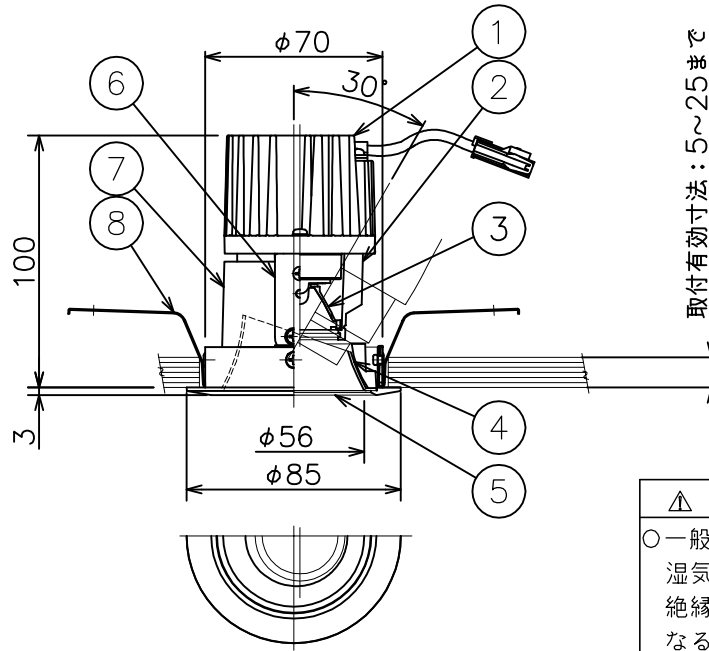

160415

yamagiwa

取付有効寸法：5～25まで

△ 安全上のご注意

- 一般屋内用器具です。屋外や、水気、湿気のある所には取付け出来ません。絶縁不良による感電・火災の原因となることがあります。
- 天井埋込み専用器具です。傾斜天井、壁面、床面には取付けないでください。指定外取付けは、火災・落下のおそれがあります。
- 断熱材、防音材で覆って取付けないでください。過熱による火災のおそれがあります。

注記1) 近接照射限度 : 0.1m [可燃物を0.1m未満で照射しないこと]

13				6	アーム	SPC	2	黒色塗装	器具 タイプ	・ 屋内専用(M形) ・ 40°タイプ・アジャスタブルタイプ ・ 電源別売			
12				5	トリムリング	ADC	1	白色塗装					
11				4	反射鏡	AP	1	電解研磨クリアアルマイト仕上	使用 光源	電球色タイプ(2700K) LED12Wタイプ Ra83			
10				3	レンズ	アクリル	1	透明					
9				2	フード	ADC	1	黒色塗装	色種				
8	取付パネ	SUS	2	生地	1	ヒートシンク	ADC	1			黒色アルマイト		
7	ターンリング	ADC	1	黒色塗装	品番 品名		材質	数量	摘要	カタログ 番号	J552AN	型番	0AJJ-G4B8-1N
第三角法		作図	開発	単位	mm	尺度	—	質量	0.5 kg				