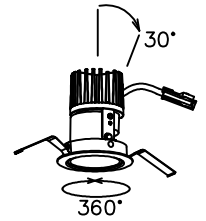

160415

yamagiwa

取付有効寸法：5～25まで

△ 安全上のご注意

- 一般屋内用器具です。屋外や、水気、湿気のある所には取付け出来ません。絶縁不良による感電・火災の原因となることがあります。
- 天井埋込み専用器具です。傾斜天井、壁面、床面には取付けないでください。指定外取付けは、火災・落下のおそれがあります。
- 断熱材、防音材で覆って取付けないでください。過熱による火災のおそれがあります。

注記1) 近接照射限度 : 0.1m [可燃物を0.1m未満で照射しないこと]

13				6	アーム	SPC	2	黒色塗装	器具 タイプ	・ 屋内専用(M形) ・ 40°タイプ・アジャスタブルタイプ ・ 電源別売			
12				5	トリムリング	ADC	1	白色塗装					
11				4	反射鏡	AP	1	電解研磨クリアアルマイト仕上	使用 光源	電球色タイプ(2700K) LED12Wタイプ Ra83			
10				3	レンズ	アクリル	1	透明					
9				2	フード	ADC	1	黒色塗装	色種				
8	取付パネ	SUS	2	生地	1	ヒートシンク	ADC	1			黒色アルマイト		
7	ターンリング	ADC	1	黒色塗装	品番 品名		材質	数量	摘要	カタログ 番号	J552AN	型番	0AJJ-G4B8-1N
第三角法		作図	開発	単位	mm	尺度	—	質量	0.5 kg				