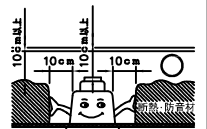

- ○被照射面とは0.1m以上離してください。過熱による火災のおそれがあります。

適合電源装置 (別売)

		定格消費電力	
		100V	200V
Z6189	LUTRON ECOSYSTEM方式調光電源(5~100%)	17W	17W
Z6191	PWM信号制御方式調光電源(5~100%)	18W	18W

3) 周囲温度：5～35℃で使用してください。

2) やわらかい天井(ロックウール) に対しての取付けは、天井材補強を行なってください。

注記1) 近接照射限度 : 0.1m [可燃物を0.1m未満で照射しないこと]

13				6	アーム	SPC	2	黒色塗装	器具 タイプ	・ 屋内専用(M形) ・ 40°タイプ・アジャスタブルタイプ ・ 電源別売			
12				5	トリムリング	ADC	1	白色塗装					
11				4	反射鏡	AP	1	電解研磨クリアアルマイト仕上	使用 光源	電球色タイプ(2700K) LED12Wタイプ Ra83			
10				3	レンズ	アクリル	1	透明					
9				2	フード	ADC	1	黒色塗装	色種				
8	取付パネ	SUS	2	生地	1	ヒートシンク	ADC	1			黒色アルマイト		
7	ターンリング	ADC	1	黒色塗装	品番 品名		材質	数量	摘要	カタログ 番号	J552AN	型番	0AJJ-G4B8-1N
第三角法		作図	開発	単位	mm	尺度	—	質量	0.5 kg				

※本品の規格および外観は改良のため予告なしに変更する事がありますので、あらかじめご了承ください。