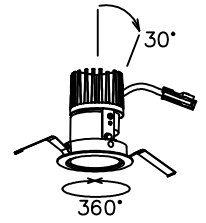

160415

yamagiwa

切込寸法

取付有効寸法：5～25まで

△ 安全上のご注意

- 一般屋内用器具です。屋外や、水気、湿気のある所には取付け出来ません。絶縁不良による感電・火災の原因となることがあります。
- 天井埋込み専用器具です。傾斜天井、壁面、床面には取付けないでください。指定外取付けは、火災・落下のおそれがあります。
- 断熱材、防音材で覆って取付けないでください。過熱による火災のおそれがあります。

注記1) 近接照射限度 : 0.1m [可燃物を0.1m未満で照射しないこと]

13				6	アーム	SPC	2	黒色塗装	器具 タイプ	・ 屋内専用(M形) ・ 30°タイプ・アジャスタブルタイプ ・ 電源別売			
12				5	トリムリング	ADC	1	白色塗装					
11				4	反射鏡	AP	1	電解研磨クリアアルマイト仕上	使用 光源	電球色タイプ(3000K) LED12Wタイプ Ra83			
10				3	レンズ	アクリル	1	透明					
9				2	フード	ADC	1	黒色塗装	色種				
8	取付パネ	SUS	2	生地	1	ヒートシンク	ADC	1			黒色アルマイト		
7	ターンリング	ADC	1	黒色塗装	品番 品名		材質	数量	摘要	カタログ 番号	J551BN	型番	0AJJ-G1B6-1N
第三角法		作図	開発	単位	mm	尺度	—	質量	0.5 kg				