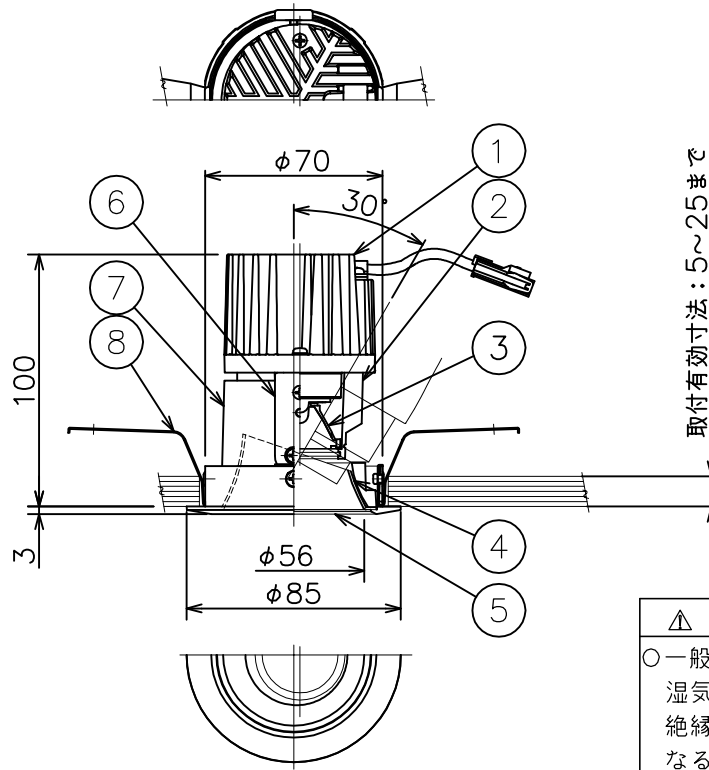

160415

yamagiwa

切込寸法

取付有効寸法：5～25まで

△ 安全上のご注意

- 一般屋内用器具です。屋外や、水気、湿気のある所には取付け出来ません。絶縁不良による感電・火災の原因となることがあります。
- 天井埋込み専用器具です。傾斜天井、壁面、床面には取付けないでください。指定外取付けは、火災・落下のおそれがあります。
- 断熱材、防音材で覆って取付けないでください。過熱による火災のおそれがあります。

注記1) 近接照射限度 : 0.1m [可燃物を0.1m未満で照射しないこと]

13				6	アーム	SPC	2	黒色塗装	器具 タイプ	・ 屋内専用(M形) ・ 30°タイプ・アジャスタブルタイプ ・ 電源別売			
12				5	トリムリング	ADC	1	白色塗装					
11				4	反射鏡	AP	1	電解研磨クリアアルマイト仕上	使用 光源	電球色タイプ(3000K) LED12Wタイプ Ra83			
10				3	レンズ	アクリル	1	透明					
9				2	フード	ADC	1	黒色塗装	色種				
8	取付パネ	SUS	2	生地	1	ヒートシンク	ADC	1			黒色アルマイト		
7	ターンリング	ADC	1	黒色塗装	品番 品名		材質	数量	摘要	カタログ 番号	J551BN	型番	0AJJ-G1B6-1N
第三角法		作図	開発	単位	mm	尺度	—	質量	0.5 kg				