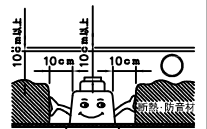

- ○被照射面とは0.1m以上離してください。過熱による火災のおそれがあります。

適合電源装置 (別売)

		定格消費電力	
		100V	200V
Z6189	LUTRON ECOSYSTEM方式調光電源(5~100%)	17W	17W
Z6191	PWM信号制御方式調光電源(5~100%)	18W	18W

3) 周囲温度：5～35℃で使用してください。

2) やわらかい天井(ロックウール) に対しての取付けは、天井材補強を行なってください。

注記1) 近接照射限度 : 0.1m [可燃物を0.1m未満で照射しないこと]

13				6	アーム	SPC	2	黒色塗装	器具 タイプ	・ 屋内専用(M形) ・ 30°タイプ・アジャスタブルタイプ ・ 電源別売			
12				5	トリムリング	ADC	1	白色塗装					
11				4	反射鏡	AP	1	電解研磨クリアアルマイト仕上	使用 光源	電球色タイプ(3000K) LED12Wタイプ Ra83			
10				3	レンズ	アクリル	1	透明					
9				2	フード	ADC	1	黒色塗装	色種				
8	取付パネ	SUS	2	生地	1	ヒートシンク	ADC	1			黒色アルマイト		
7	ターンリング	ADC	1	黒色塗装	品番 品名		材質	数量	摘要	カタログ 番号	J551BN	型番	0AJJ-G1B6-1N
第三角法		作図	開発	単位	mm	尺度	—	質量	0.5 kg				

※本品の規格および外観は改良のため予告なしに変更する事がありますので、あらかじめご了承ください。