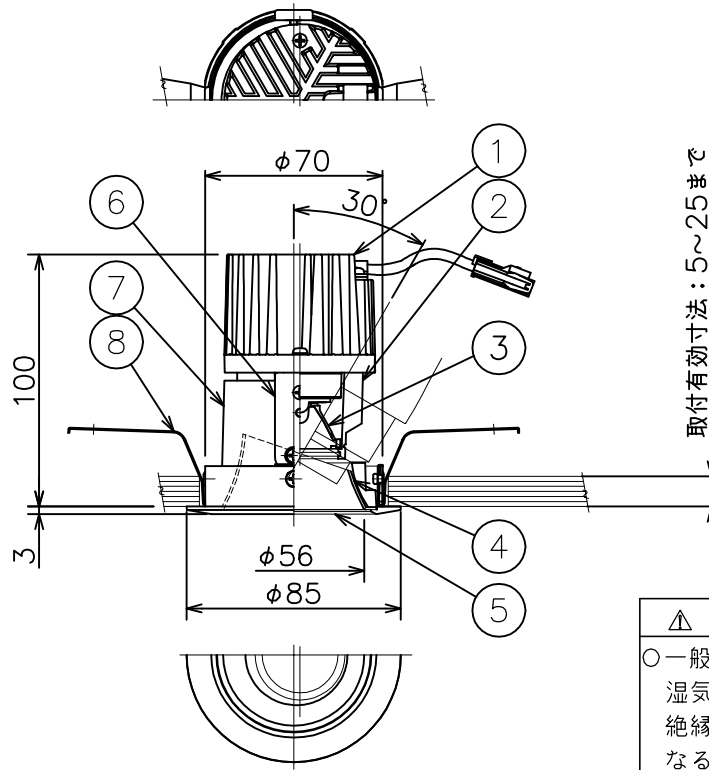

160415

yamagiwa

取付有効寸法：5～25まで

△ 安全上のご注意

- 一般屋内用器具です。屋外や、水気、湿気のある所には取付け出来ません。絶縁不良による感電・火災の原因となることがあります。
- 天井埋込み専用器具です。傾斜天井、壁面、床面には取付けないでください。指定外取付けは、火災・落下のおそれがあります。
- 断熱材、防音材で覆って取付けないでください。過熱による火災のおそれがあります。

注記1) 近接照射限度 : 0.1m [可燃物を0.1m未満で照射しないこと]

13				6	アーム	SPC	2	黒色塗装	器具 タイプ	・ 屋内専用(M形) ・ 20°タイプ・アジャスタブルタイプ ・ 電源別売			
12				5	トリムリング	ADC	1	白色塗装					
11				4	反射鏡	AP	1	電解研磨クリアアルマイト仕上	使用 光源	温白色タイプ(3500K) LED12Wタイプ Ra83			
10				3	レンズ	アクリル	1	透明					
9				2	フード	ADC	1	黒色塗装	色種				
8	取付バネ	SUS	2	生地	1	ヒートシンク	ADC	1			黒色アルマイト		
7	ターンリング	ADC	1	黒色塗装	品番 品名		材質	数量	摘要	カタログ 番号	J550CN	型番	0AJJ-F8B0-1N
第三角法		作図	開発	単位	mm	尺度	—	質量	0.5 kg				