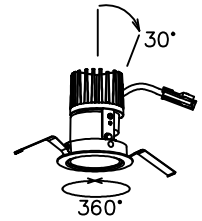

160415

yamagiwa

取付有効寸法：5～25まで

△ 安全上のご注意

- 一般屋内用器具です。屋外や、水気、湿気のある所には取付け出来ません。絶縁不良による感電・火災の原因となることがあります。
- 天井埋込み専用器具です。傾斜天井、壁面、床面には取付けないでください。指定外取付けは、火災・落下のおそれがあります。
- 断熱材、防音材で覆って取付けないでください。過熱による火災のおそれがあります。

注記1) 近接照射限度 : 0.1m [可燃物を0.1m未満で照射しないこと]

13				6	アーム	SPC	2	黒色塗装	器具 タイプ	・ 屋内専用(M形) ・ 20°タイプ・アジャスタブルタイプ ・ 電源別売			
12				5	トリムリング	ADC	1	白色塗装					
11				4	反射鏡	AP	1	電解研磨クリアアルマイト仕上	使用 光源	温白色タイプ(3500K) LED12Wタイプ Ra83			
10				3	レンズ	アクリル	1	透明					
9				2	フード	ADC	1	黒色塗装	色種				
8	取付バネ	SUS	2	生地	1	ヒートシンク	ADC	1			黒色アルマイト		
7	ターンリング	ADC	1	黒色塗装	品番 品名		材質	数量	摘要	カタログ 番号	J550CN	型番	0AJJ-F8B0-1N
第三角法		作図	開発	単位	mm	尺度	—	質量	0.5 kg				