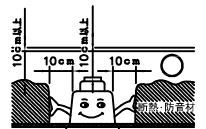

- ○被照射面とは0.1m以上離してください。過熱による火災のおそれがあります。

適合電源装置 (別売)

		定格消費電力	
		100V	200V
Z6189	LUTRON ECOSYSTEM方式調光電源(5~100%)	17W	17W
Z6191	PWM信号制御方式調光電源(5~100%)	18W	18W

3) 周囲温度：5～35℃で使用してください。

2) やわらかい天井(ロックウール) に対しての取付けは、天井材補強を行なってください。

注記1) 近接照射限度 : 0.1m [可燃物を0.1m未満で照射しないこと]

13				6	アーム	SPC	2	黒色塗装	器具 タイプ	・ 屋内専用(M形) ・ 20°タイプ・アジャスタブルタイプ ・ 電源別売			
12				5	トリムリング	ADC	1	白色塗装					
11				4	反射鏡	AP	1	電解研磨クリアアルマイト仕上	使用 光源	温白色タイプ(3500K) LED12Wタイプ Ra83			
10				3	レンズ	アクリル	1	透明					
9				2	フード	ADC	1	黒色塗装	色種				
8	取付バネ	SUS	2	生地	1	ヒートシンク	ADC	1			黒色アルマイト		
7	ターンリング	ADC	1	黒色塗装	品番 品名		材質	数量	摘要	カタログ 番号	J550CN	型番	0AJJ-F8B0-1N
第三角法		作図	開発	単位	mm	尺度	—	質量	0.5 kg				

※本品の規格および外観は改良のため予告なしに変更する事がありますので、あらかじめご了承ください。