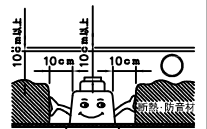

- ○被照射面とは0.1m以上離してください。過熱による火災のおそれがあります。

適合電源装置 (別売)

		定格消費電力	
		100V	200V
Z6189	LUTRON ECOSYSTEM方式調光電源(5~100%)	17W	17W
Z6191	PWM信号制御方式調光電源(5~100%)	18W	18W

3) 周囲温度：5～35℃で使用してください。

2) やわらかい天井(ロックウール) に対しての取付けは、天井材補強を行なってください。

注記1) 近接照射限度 : 0.1m [可燃物を0.1m未満で照射しないこと]

13				6	アーム	SPC	2	黒色塗装	器具 タイプ	・ 屋内専用(M形) ・ 10°タイプ・アジャスタブルタイプ ・ 電源別売			
12				5	トリムリング	ADC	1	白色塗装					
11				4	反射鏡	AP	1	電解研磨クリアアルマイト仕上	使用 光源	白色タイプ(4000K) LED12Wタイプ Ra83			
10				3	レンズ	アクリル	1	透明					
9				2	フード	ADC	1	黒色塗装	色種				
8	取付パネ	SUS	2	生地	1	ヒートシンク	ADC	1			黒色アルマイト		
7	ターンリング	ADC	1	黒色塗装	品番 品名		材質	数量	摘要	カタログ 番号	J549DN	型番	0AJJ-F5B9-1N
第三角法		作図	開発	単位	mm	尺度	—	質量	0.5 kg				

※本品の規格および外観は改良のため予告なしに変更する事がありますので、あらかじめご了承ください。