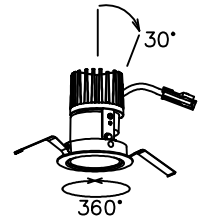

160415

yamagiwa

取付有効寸法：5～25まで

△ 安全上のご注意

- 一般屋内用器具です。屋外や、水気、湿気のある所には取付け出来ません。絶縁不良による感電・火災の原因となることがあります。
- 天井埋込み専用器具です。傾斜天井、壁面、床面には取付けないでください。指定外取付けは、火災・落下のおそれがあります。
- 断熱材、防音材で覆って取付けないでください。過熱による火災のおそれがあります。

注記1) 近接照射限度 : 0.1m [可燃物を0.1m未満で照射しないこと]

13				6	アーム	SPC	2	黒色塗装	器具 タイプ	・ 屋内専用(M形) ・ 10°タイプ・アジャスタブルタイプ ・ 電源別売			
12				5	トリムリング	ADC	1	白色塗装					
11				4	反射鏡	AP	1	電解研磨クリアアルマイト仕上	使用 光源	白色タイプ(4000K) LED12Wタイプ Ra83			
10				3	レンズ	アクリル	1	透明					
9				2	フード	ADC	1	黒色塗装	色種				
8	取付パネ	SUS	2	生地	1	ヒートシンク	ADC	1			黒色アルマイト		
7	ターンリング	ADC	1	黒色塗装	品番 品名		材質	数量	摘要	カタログ 番号	J549DN	型番	0AJJ-F5B9-1N
第三角法		作図	開発	単位	mm	尺度	—	質量	0.5 kg				