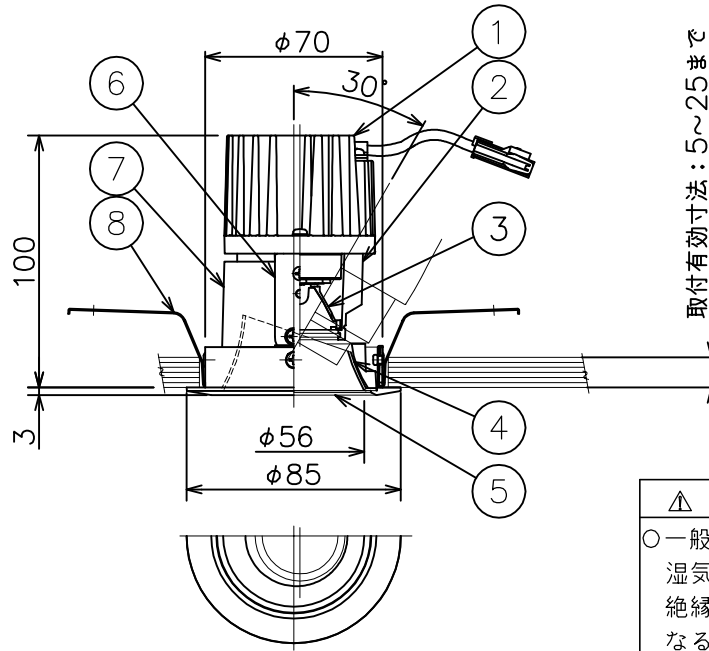

160415

yamagiwa

取付有効寸法：5～25まで

△ 安全上のご注意

- 一般屋内用器具です。屋外や、水気、湿気のある所には取付け出来ません。絶縁不良による感電・火災の原因となることがあります。
- 天井埋込み専用器具です。傾斜天井、壁面、床面には取付けないでください。指定外取付けは、火災・落下のおそれがあります。
- 断熱材、防音材で覆って取付けないでください。過熱による火災のおそれがあります。

注記1) 近接照射限度 : 0.1m [可燃物を0.1m未満で照射しないこと]

13				6	アーム	SPC	2	黒色塗装	器具 タイプ	・ 屋内専用(M形) ・ 10°タイプ・アジャスタブルタイプ ・ 電源別売			
12				5	トリムリング	ADC	1	白色塗装					
11				4	反射鏡	AP	1	電解研磨クリアアルマイト仕上	使用 光源	白色タイプ(4000K) LED12Wタイプ Ra83			
10				3	レンズ	アクリル	1	透明					
9				2	フード	ADC	1	黒色塗装	色種				
8	取付パネ	SUS	2	生地	1	ヒートシンク	ADC	1			黒色アルマイト		
7	ターンリング	ADC	1	黒色塗装	品番 品名		材質	数量	摘要	カタログ 番号	J549DN	型番	0AJJ-F5B9-1N
第三角法		作図	開発	単位	mm	尺度	—	質量	0.5 kg				