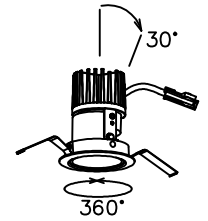

160415

yamagiwa

切込寸法

取付有効寸法：5～25まで

適合電源装置 (別売)

		定格消費電力	
		100V	200V
Z6189	LUTRON ECOSYSTEM方式調光電源(5~100%)	17W	17W
Z6191	PWM信号制御方式調光電源(5~100%)	18W	18W

3) 周囲温度：5～35℃で使用してください。

2) やわらかい天井(ロックウール)に対しての取付けは、天井材補強を行なってください。

注記1) 近接照射限度 : 0.1m [可燃物を0.1m未満で照射しないこと]

13				6	アーム	SPC	2	黒色塗装	
12				5	トリムリング	ADC	1	白色塗装	
11				4	反射鏡	AP	1	電解研磨クリアアルマイト仕上	
10				3	レンズ	アクリル	1	透明	
9				2	フード	ADC	1	黒色塗装	
8	取付パネ	SUS	2	生地	1	ヒートシンク	ADC	1	黒色アルマイト
7	ターンリング	ADC	1	黒色塗装	品番 品名		材質	数量	摘要
第三角法		作図	開発	単位	mm	尺度	—	質量	0.5 kg