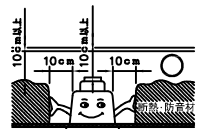

- ○被照射面とは0.1m以上離してください。過熱による火災のおそれがあります。

器具タイプ	・屋内専用(M形) ・10°タイプ・アジャスタブルタイプ ・電源別売
使用光源	温白色タイプ(3500K) LED12Wタイプ Ra83
色種	
カタログ番号	J549CN
型番	0AJJ-F4B1-1N