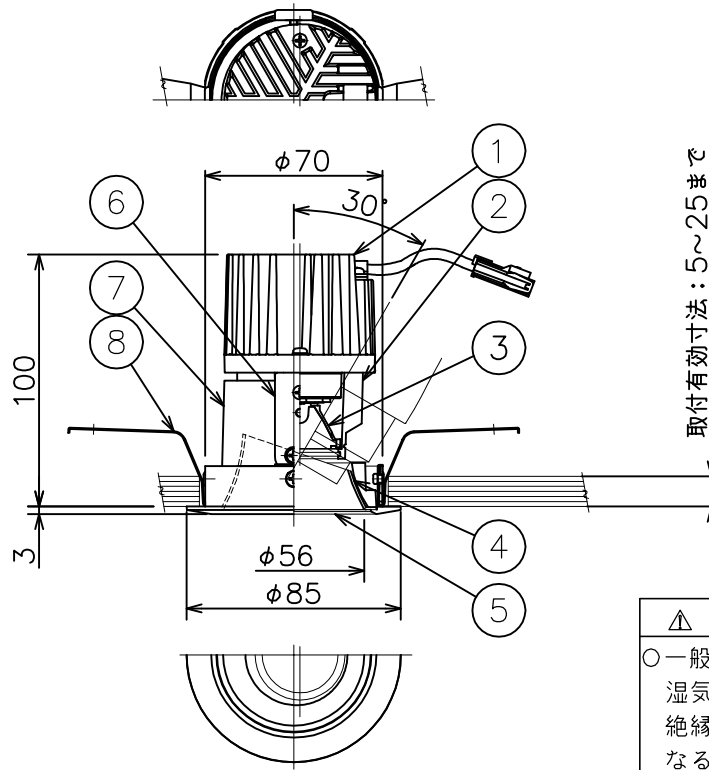

160415

yamagiwa

切込寸法

取付有効寸法：5～25まで

適合電源装置 (別売)

		定格消費電力	
		100V	200V
Z6189	LUTRON ECOSYSTEM方式調光電源(5~100%)	17W	17W
Z6191	PWM信号制御方式調光電源(5~100%)	18W	18W

3) 周囲温度：5～35℃で使用してください。

2) やわらかい天井(ロックウール)に対しての取付けは、天井材補強を行なってください。

注記1) 近接照射限度 : 0.1m [可燃物を0.1m未満で照射しないこと]

13				6	アーム	SPC	2	黒色塗装	
12				5	トリムリング	ADC	1	白色塗装	
11				4	反射鏡	AP	1	電解研磨クリアアルマイト仕上	
10				3	レンズ	アクリル	1	透明	
9				2	フード	ADC	1	黒色塗装	
8	取付パネ	SUS	2	生地	1	ヒートシンク	ADC	1	黒色アルマイト
7	ターンリング	ADC	1	黒色塗装	品番 品名		材質	数量	摘要
第三角法		作図	開発	単位	mm	尺度	—	質量	0.5 kg