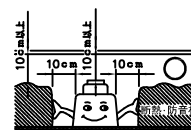

- ○被照射面とは0.1m以上離してください。過熱による火災のおそれがあります。

適合電源装置 (別売)

		定格消費電力	
		100V	200V
Z6189	LUTRON ECOSYSTEM方式調光電源(5~100%)	17W	17W
Z6191	PWM信号制御方式調光電源(5~100%)	18W	18W

3) 周囲温度：5～35℃で使用してください。

2) やわらかい天井(ロックウール) に対しての取付けは、天井材補強を行なってください。

注記1) 近接照射限度 : 0.1m [可燃物を0.1m未満で照射しないこと]

13				6	アーム	SPC	2	黒色塗装	器具 タイプ	・ 屋内専用(M形) ・ 10°タイプ・アジャスタブルタイプ ・ 電源別売			
12				5	トリムリング	ADC	1	白色塗装					
11				4	反射鏡	AP	1	電解研磨クリアアルマイト仕上	使用 光源	電球色タイプ(2700K) LED12Wタイプ Ra83			
10				3	レンズ	アクリル	1	透明					
9				2	フード	ADC	1	黒色塗装	色種				
8	取付パネ	SUS	2	生地	1	ヒートシンク	ADC	1			黒色アルマイト		
7	ターンリング	ADC	1	黒色塗装	品番 品名		材質	数量	摘要	カタログ 番号	J549AN	型番	0AJJ-F2B7-1N
第三角法		作図	開発	単位	mm	尺度	—	質量	0.5 kg				

※本品の規格および外観は改良のため予告なしに変更する事がありますので、あらかじめご了承ください。