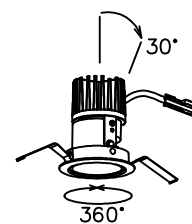

160415

yamagiwa

切込寸法

取付有効寸法：5～25まで

△ 安全上のご注意

- 一般屋内用器具です。屋外や、水気、湿気のある所には取付け出来ません。絶縁不良による感電・火災の原因となることがあります。
- 天井埋込み専用器具です。傾斜天井、壁面、床面には取付けないでください。指定外取付けは、火災・落下のおそれがあります。
- 断熱材、防音材で覆って取付けないでください。過熱による火災のおそれがあります。

注記1) 近接照射限度 : 0.1m [可燃物を0.1m未満で照射しないこと]

13				6	アーム	SPC	2	黒色塗装	器具 タイプ	・ 屋内専用(M形) ・ 10°タイプ・アジャスタブルタイプ ・ 電源別売			
12				5	トリムリング	ADC	1	白色塗装					
11				4	反射鏡	AP	1	電解研磨クリアアルマイト仕上	使用 光源	電球色タイプ(2700K) LED12Wタイプ Ra83			
10				3	レンズ	アクリル	1	透明					
9				2	フード	ADC	1	黒色塗装	色種				
8	取付パネ	SUS	2	生地	1	ヒートシンク	ADC	1			黒色アルマイト		
7	ターンリング	ADC	1	黒色塗装	品番 品名		材質	数量	摘要	カタログ 番号	J549AN	型番	0AJJ-F2B7-1N
第三角法		作図	開発	単位	mm	尺度	—	質量	0.5 kg				