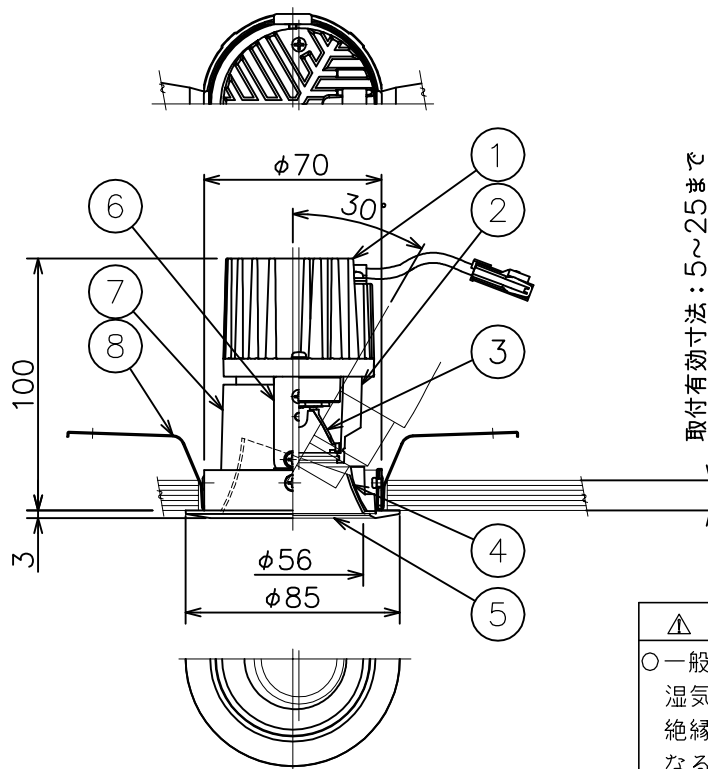

160415

yamagiwa

切込寸法

取付有効寸法：5～25まで

△ 安全上のご注意

- 一般屋内用器具です。屋外や、水気、湿気のある所には取付け出来ません。絶縁不良による感電・火災の原因となることがあります。
- 天井埋込み専用器具です。傾斜天井、壁面、床面には取付けないでください。指定外取付けは、火災・落下のおそれがあります。
- 断熱材、防音材で覆って取付けないでください。過熱による火災のおそれがあります。

注記1) 近接照射限度 : 0.1m [可燃物を0.1m未満で照射しないこと]

13				6	アーム	SPC	2	黒色塗装	器具 タイプ	・ 屋内専用(M形) ・ 10°タイプ・アジャスタブルタイプ ・ 電源別売			
12				5	トリムリング	ADC	1	白色塗装					
11				4	反射鏡	AP	1	電解研磨クリアアルマイト仕上	使用 光源	電球色タイプ(2700K) LED12Wタイプ Ra83			
10				3	レンズ	アクリル	1	透明					
9				2	フード	ADC	1	黒色塗装	色種				
8	取付パネ	SUS	2	生地	1	ヒートシンク	ADC	1			黒色アルマイト		
7	ターンリング	ADC	1	黒色塗装	品番 品名		材質	数量	摘要	カタログ 番号	J549AN	型番	0AJJ-F2B7-1N
第三角法		作図	開発	単位	mm	尺度	—	質量	0.5 kg				