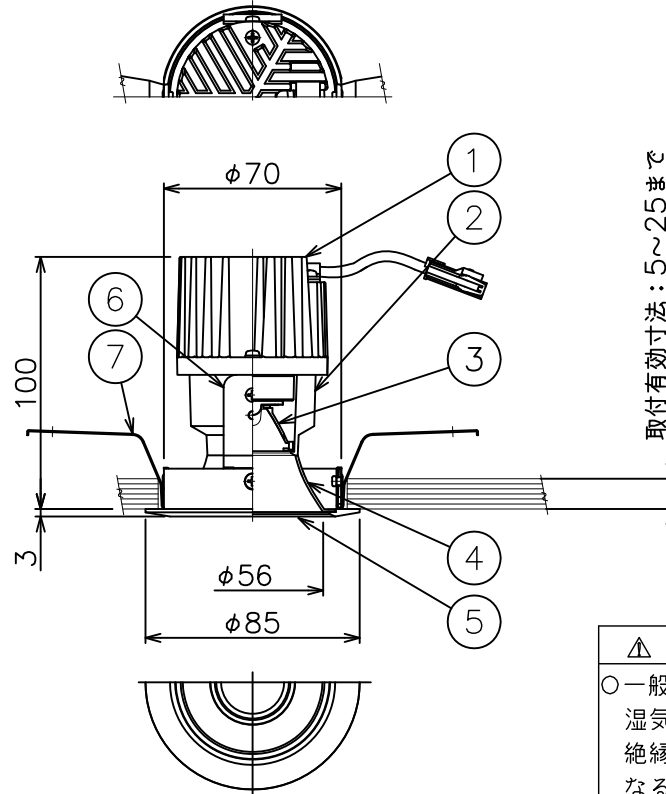

切込寸法

取付有効寸法：5～25まで

160415

適合電源装置 (別売)

		定格消費電力	
		100V	200V
Z6189	LUTRON ECOSYSTEM方式調光電源(5~100%)	-W	-W
Z6191	PWM信号制御方式調光電源(5~100%)	-W	-W

3) 周囲温度：5～35℃で使用してください。

2) やわらかい天井(ロックウール)に対しての取付けは、天井材補強を行なってください。

注記1) 近接照射限度 : 0.1m [可燃物を0.1m未満で照射しないこと]

13				6	ヨーク	SPC	2	亜鉛メッキ処理	
12				5	トリムリング	ADC	1	白色塗装	
11				4	反射鏡	AP	1	電解研磨クリアアルマイト仕上	
10				3	レンズ	アクリル	1	透明	
9				2	フード	ADC	1	黒色塗装	
8				1	ヒートシンク	ADC	1	黒色アルマイト	
7	取付パネ	SUS	2	生地	品番	品名	材質	数量	摘要
	第三角法	作図	開発	単位	mm	尺度	—	質量	0.4 kg