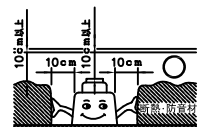

フローリング工法不可 密閉施工不可

- ○被照射面とは0.1m以上離してください。過熱による火災のおそれがあります。

器具タイプ	屋内専用(M形) ・30°タイプ ・ベースタイプ ・電源別売
使用光源	温白色タイプ(3500K) LED12Wタイプ Ra83
色種	
カタログ番号	J547CN
型番	0AJJ-E6B1-1N