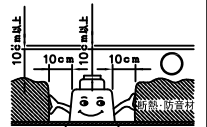

切込寸法

取付有効寸法：5～25㎜で

△ 安全上のご注意

- 一般屋内用器具です。屋外や、水気、湿気のある所には取付け出来ません。絶縁不良による感電・火災の原因となることがあります。
- 天井埋込み専用器具です。傾斜天井、壁面、床面には取付けないでください。指定外取付けは、火災・落下のおそれがあります。
- 断熱材、防音材で覆って取付けないでください。過熱による火災のおそれがあります。

M形

- 被照射面とは0.1m以上離してください。過熱による火災のおそれがあります。