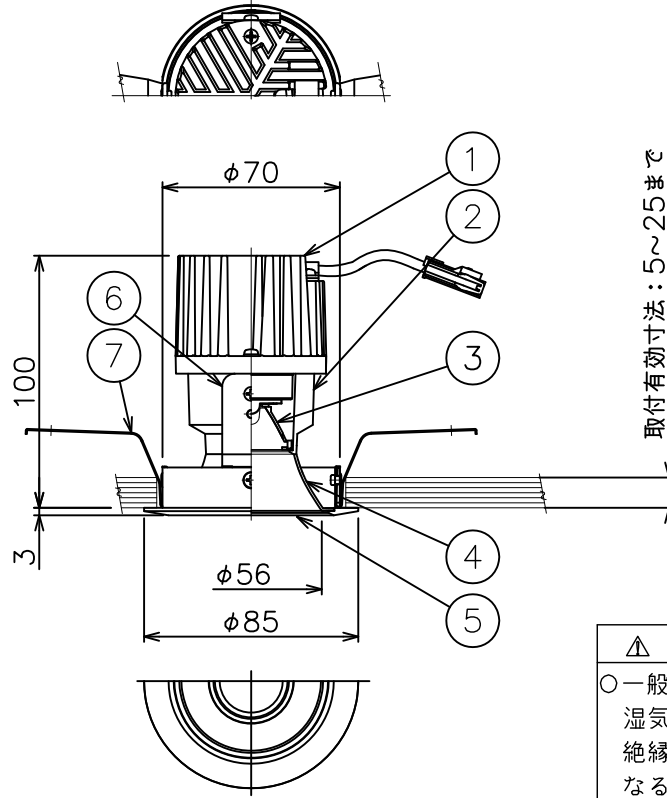

切込寸法

取付有効寸法：5～25㎜で

△ 安全上のご注意

- 一般屋内用器具です。屋外や、水気、湿気のある所には取付け出来ません。絶縁不良による感電・火災の原因となることがあります。
- 天井埋込み専用器具です。傾斜天井、壁面、床面には取付けないでください。指定外取付けは、火災・落下のおそれがあります。
- 断熱材、防音材で覆って取付けないでください。過熱による火災のおそれがあります。

M形

- 被照射面とは0.1m以上離してください。過熱による火災のおそれがあります。

部品番号	品名	材質	数量	摘要	器具タイプ	使用光源	色種	カタログ番号	型番
13	ヨーク	SPC	2	亜鉛メッキ処理	屋内専用(M形) ・10°タイプ ・ベースタイプ ・電源別売	温白色タイプ(3500K) LED12Wタイプ Ra83		J545CN	0AJJ-D8B8-1N
12	トリムリング	ADC	1	白色塗装					
11	反射鏡	AP	1	電解銅/クリアアルマイト社					
10	レンズ	アクリル	1	透明					
9	フード	ADC	1	黒色塗装					
8	ヒートシンク	ADC	1	黒色アルマイト					
7	取付パネ	SUS	2	生地					
第三角法 作図 開発 単位 mm 尺度 ー 質量 0.4 kg					器具タイプ	使用光源	色種	カタログ番号	型番