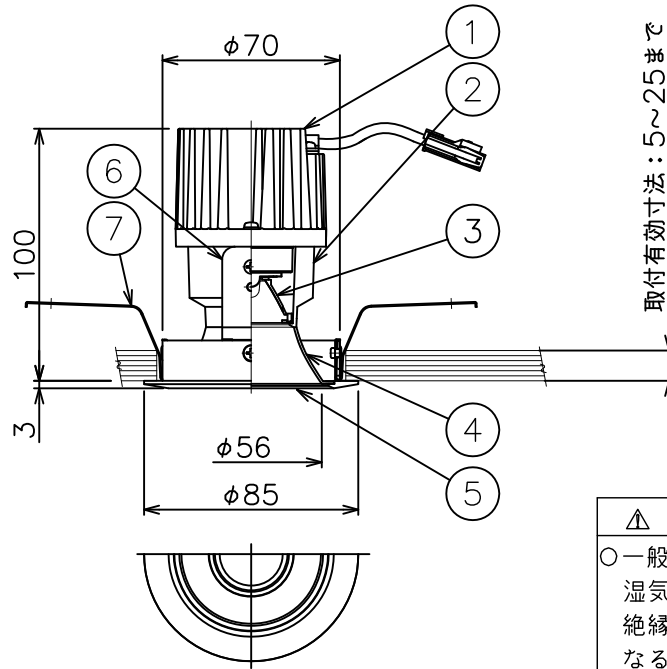

切込寸法

160415

適合電源装置 (別売)

		定格消費電力	
		100V	200V
Z6189	LUTRON ECOSYSTEM方式調光電源(5~100%)	-W	-W
Z6191	PWM信号制御方式調光電源(5~100%)	-W	-W

3) 周囲温度: 5~35℃で使用してください。

2) やわらかい天井(ロックウール) に対しての取付けは、天井材補強を行なってください。

注記1) 近接照射限度 : 0.1m [可燃物を0.1m未満で照射しないこと]

品番	品名	材質	数量	摘要
13	ヨーク	SPC	2	亜鉛メッキ処理
12	トリムリング	ADC	1	白色塗装
11	反射鏡	AP	1	電解研磨クリアアルマイト社
10	レンズ	アクリル	1	透明
9	フード	ADC	1	黒色塗装
8	ヒートシンク	ADC	1	黒色アルマイト
7	取付パネ	SUS	2	生地

△ 安全上のご注意

- 一般屋内用器具です。屋外や、水気、湿気のある所には取付け出来ません。絶縁不良による感電・火災の原因となることがあります。
- 天井埋込み専用器具です。傾斜天井、壁面、床面には取付けないでください。指定外取付けは、火災・落下のおそれがあります。
- 断熱材、防音材で覆って取付けないでください。過熱による火災のおそれがあります。