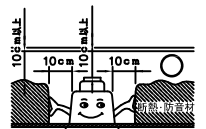

△ 安全上のご注意

- ○一般屋内用器具です。屋外や、水気、湿気のある所には取付け出来ません。絶縁不良による感電・火災の原因となることがあります。
- ○天井埋込み専用器具です。傾斜天井、壁面、床面には取付けないでください。指定外取付けは、火災・落下のおそれがあります。
- ○断熱材、防音材で覆って取付けないでください。過熱による火災のおそれがあります。

M形

フローリング工法不可 密閉施工不可