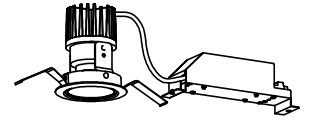

140203

131119

131017

yamagiwa

定格表	
入力電圧	AC 100 V
周波数	50/60 Hz
入力電流	0.15 A
消費電力	15 W
力率	高力率

3) 周囲温度：5～35℃で使用してください。

2) やわらかい天井（ロックウール）に対しての取付けは、天井材補強を行なってください。

注記1) 近接照射限度：0.1m [可燃物を0.1m未満で照射しないこと]