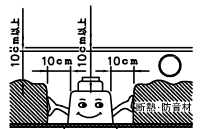

フローイング工法不可 密閉施工不可

- ○被照射面とは0.1m以上離してください。過熱による火災のおそれがあります。

器具タイプ	・屋内専用（M形） ・20°タイプ ・ベースタイプ ・調光可（逆相制御方式5～100%）
使用光源	白色タイプ（4000K） LED12Wタイプ Ra83
色種	
カタログ番号	J500DN
型番	0AJJ-04B6-1N

13				6	ヨーク	SPC	2	亜鉛メッキ処理	
12				5	トリムリング	ADC	1	白色塗装	
11				4	反射鏡	AP	1	電解銅鍍クリアアルマイト仕	
10	速結端子台	PP	1	2P 20A 300V	3	レンズ	アクリル	1	透明
9	電源BOX	SPC	1	黒色塗装	2	フード	ADC	1	黒色塗装
8	電源装置		1	50/60Hz 100V 調光可	1	ヒートシンク	ADC	1	黒色アルマイト
7	取付パネ	SUS	2	生地	品番	品名	材質	数量	摘要
第三角法		作図	開発	単位	mm	尺度	—	質量	0.7 kg

※本品の規格および外観は改良のため予告なしに変更する事がありますので、あらかじめご了承ください。