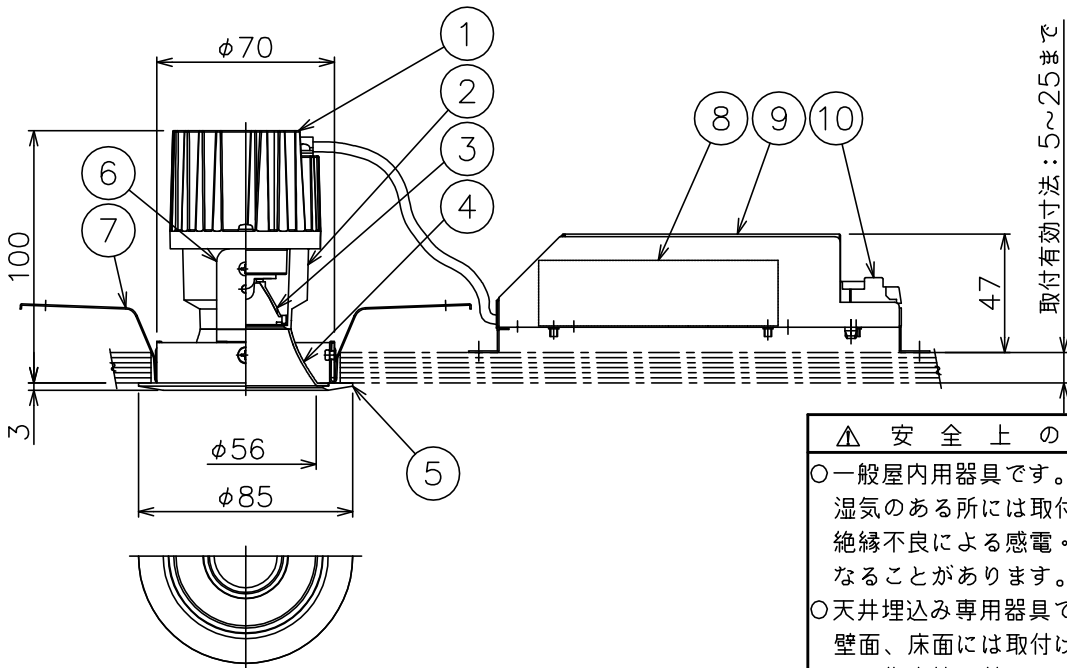

140203

131119

131017

yamagiwa

定格表	
入力電圧	AC 100 V
周波数	50/60 Hz
入力電流	0.15 A
消費電力	15 W
力率	高力率

3) 周囲温度：5～35℃で使用してください。

2) やわらかい天井（ロックウール）に対しての取付けは、天井材補強を行なってください。

注記1) 近接照射限度：0.1m [可燃物を0.1m未満で照射しないこと]