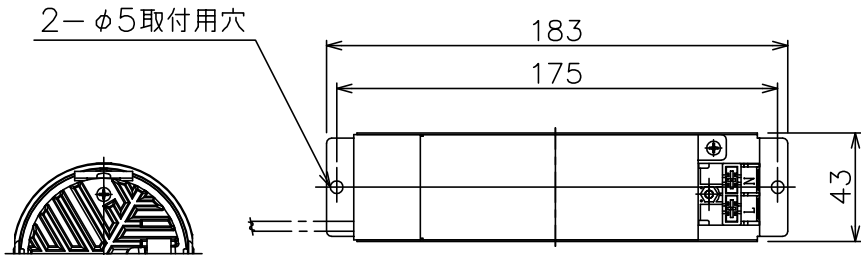

140203

131119

131017

yamagiwa

定格表	
入力電圧	AC 100 V
周波数	50/60 Hz
入力電流	0.15 A
消費電力	15 W
力率	高力率

3) 周囲温度：5～35℃で使用してください。

2) やわらかい天井（ロックウール）に対しての取付けは、天井材補強を行なってください。

注記1) 近接照射限度：0.1m [可燃物を0.1m未満で照射しないこと]