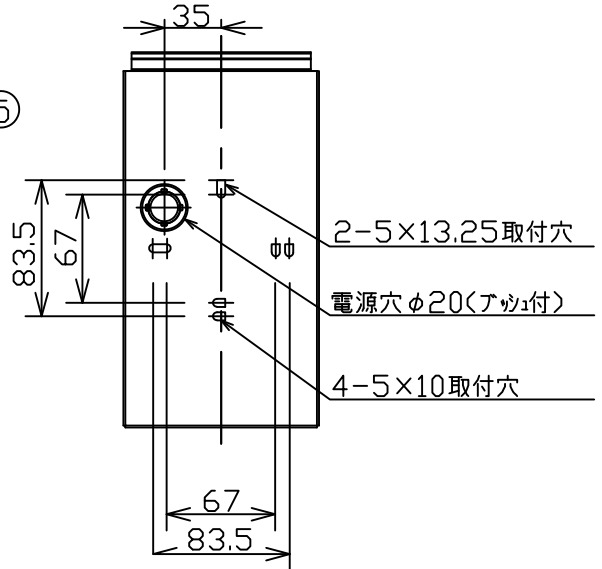

190604 190915

〈使用上のご注意〉

- ○この器具には白熱等、電球型蛍光灯は使用できません。必ず適用ランプをご使用ください。
- ○LEDにはバラツキがあるため、発光色、明るさが異なる場合があります。
- ○木枠・和紙の部分は壊れやすいです。お取扱い時には十分にお気を付けてください。

△ 安全に関するご注意

- ○一般屋内用器具です。屋外や、水気、湿気のある所には取付けできません。絶縁不良による感電・火災の原因となります。
- ○壁面取付専用器具です。指定取付け方向以外、天井面には取けないでください。落下による破損の原因となります。
- ○調光器と組み合わせて使用しないでください。火災の原因となります。
- ○電源線が電球に触れないでください。火災の原因となります。

6	取付ネジ	SWRH	2		器具	
5	接続端子	フェノール	1	300V 12A	タイプ	
4	取付板	鉄	1	SPCt1.2 白色焼付塗装		
3	ソケット	磁器	1	E17 250V 3A	適合	E17 LED電球 LDA4Lx1
2	セード	強化和紙	1		ランプ	
1	枠	秋田杉	1	木地	色種	
品番	品名	材質	数量	摘要		加印
	第三角法	作図	CK	単位	mm 尺度	質量 0.6kg
						番号 K-712 型番 86KC-03K6-10