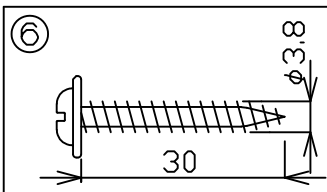

190604 190915

〈使用上のご注意〉

- この器具には白熱等、電球型蛍光灯は使用できません。必ず適用ランプをご使用ください。
- LEDにはバラツキがあるため、発光色、明るさが異なる場合があります。
- 木枠・和紙の部分は壊れやすいです。お取扱い時には十分にお気を付けてください。

△ 安全に関するご注意

- 一般屋内用器具です。屋外や、水気、湿気のある所には取付けできません。絶縁不良による感電・火災の原因となります。
- 壁面取付専用器具です。指定取付け方向以外、天井面には取けないでください。落下による破損の原因となります。
- 調光器と組み合わせて使用しないでください。火災の原因となります。
- 電源線が電球に触れないでください。火災の原因となります。

6	取付ネジ	SWRH	2		器具	
5	接続端子	フェノール	1	300V 12A	タイプ	
4	取付板	鉄	1	SPCt1.2 白色焼付塗装		
3	ソケット	磁器	1	E17 250V 3A	適合	E17 LED電球 LDA4Lx1
2	セード	強化和紙	1		ランプ	
1	枠	秋田杉	1	木地	色種	
品番	品名	材質	数量	摘要		加印
	第三角法	作図	CK	単位	mm 尺度	質量 0.6kg
						番号 K-712 型番 86KC-03K6-10