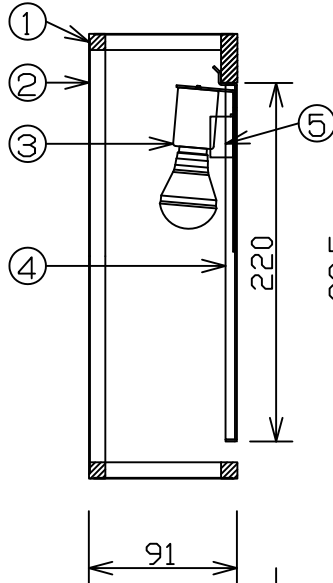

190604 190915

〈使用上のご注意〉

- この器具には白熱等、電球型蛍光灯は使用できません。必ず適用ランプをご使用ください。
- LEDにはバラツキがあるため、発光色、明るさが異なる場合があります。
- 木枠・和紙の部分は壊れやすいです。お取扱い時には十分にお気を付けてください。

△ 安全に関するご注意

- 一般屋内用器具です。屋外や、水気、湿気のある所には取付けできません。絶縁不良による感電・火災の原因となります。
- 壁面取付専用器具です。指定取付け方向以外、天井面には取けないでください。落下による破損の原因となります。
- 調光器と組み合わせて使用しないでください。火災の原因となります。
- 電源線が電球に触れないでください。火災の原因となります。

6	取付ネジ	SWRH	2		器具	
5	接続端子	フェノール	1	300V 12A	タイプ	
4	取付板	鉄	1	SPCt1.2 白色焼付塗装		
3	ソケット	磁器	1	E17 250V 3A	適合	E17 LED電球 LDA4Lx1
2	セード	強化和紙	1		ランプ	
1	枠	秋田杉	1	木地	色種	
品番	品名	材質	数量	摘要		加印
	第三角法	作図	CK	単位	mm 尺度	質量 0.6kg
						番号 K-712 型番 86KC-03K6-10