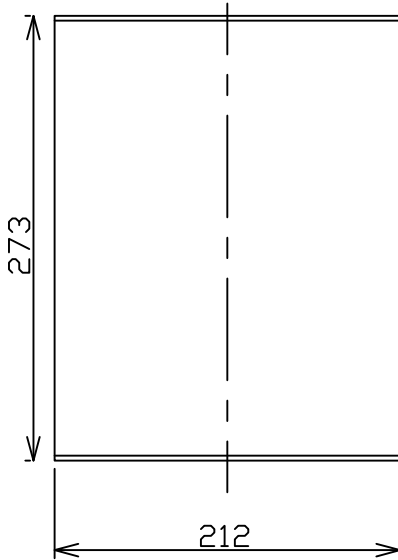

190604 190915

〈使用上のご注意〉

- ○この器具には白熱等、電球型蛍光灯は使用できません。必ず適用ランプをご使用ください。
- ○LEDにはバラツキがあるため、発光色、明るさが異なる場合があります。
- ○木枠・和紙の部分は壊れやすいです。お取扱い時には十分にお気を付けてください。

△ 安全に関するご注意

- ○一般屋内用器具です。屋外や、水気、湿気のある所には取付けできません。絶縁不良による感電・火災の原因となります。
- ○壁面取付専用器具です。指定取付け方向以外、天井面には取けないでください。落下による破損の原因となります。
- ○調光器と組み合わせて使用しないでください。火災の原因となります。
- ○電源線が電球に触れないでください。火災の原因となります。

6	取付ネジ	SWRH	2		器具	
5	接続端子	フェノール	1	300V 12A	タイプ	
4	取付板	鉄	1	SPCt1.2 白色焼付塗装		
3	ソケット	磁器	1	E17 250V 3A	適合	E17 LED電球 LDA4Lx1
2	セード	強化和紙	1		ランプ	
1	枠	秋田杉	1	木地	色種	
品番	品名	材質	数量	摘要		加印
	第三角法	作図	CK	単位	mm 尺度	質量 0.6kg
						番号 K-712 型番 86KC-03K6-10