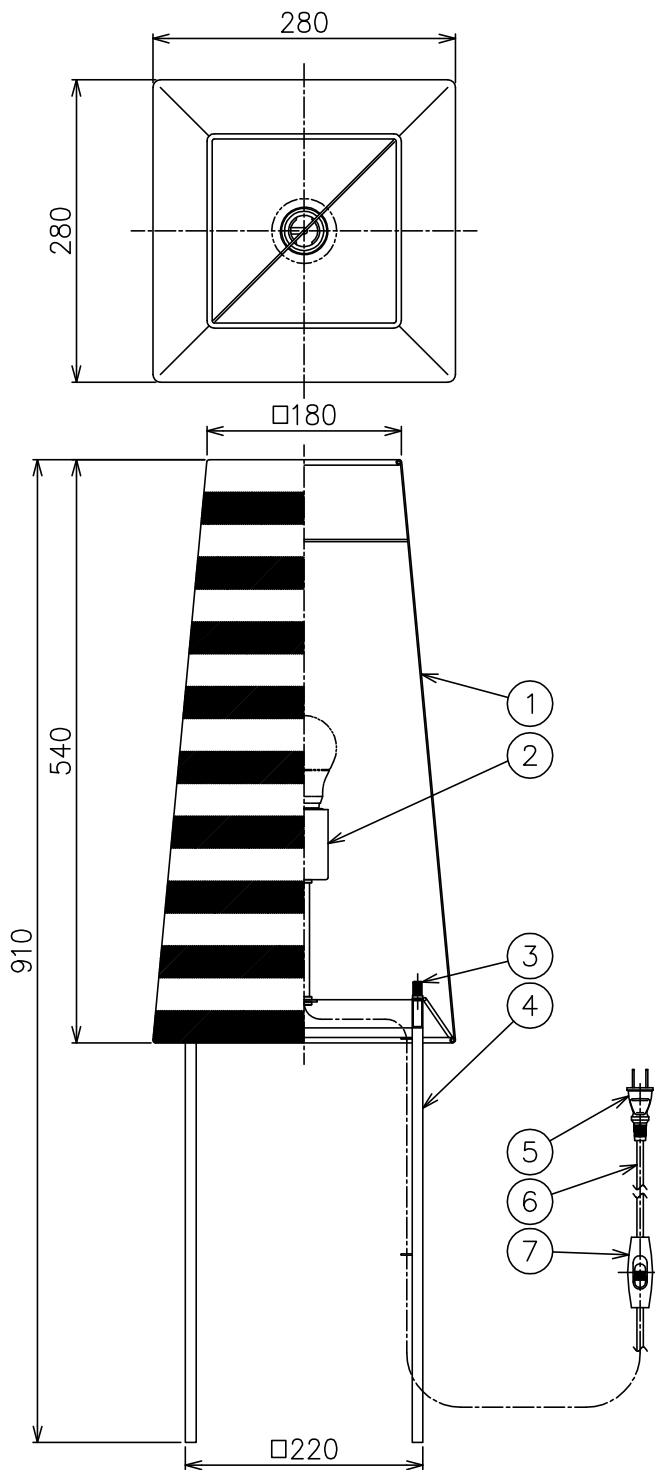

160404

■LED電球の対応

電球の種類によって、発光部の位置・光イメージは変化します。  
 極端に形状の違うランプや、器具に干渉するランプは使用しないでください。  
 ご使用にあたってはLED電球の取扱説明書や注意に従ってください。  
 調光の対応もLED電球の取扱説明書や注意に従ってください。

△ 安全上のご注意

- 一般屋内用器具です。屋外や、水気、湿気のある所には取付け出来ません。絶縁不良による感電・火災の原因となることがあります。
- 不安定な場所に設置しないでください。器具の転倒・火災のおそれがあります。
- カーテン・紙等の可燃物や揮発物に近づけて設置しないでください。火災のおそれがあります。

7	中間スイッチ	ユリア	1	黒色 300V 3A	器具 タイプ	・電源電圧 100V
6	コード	塩化ビニル	1	黒色 長さ1.5m		
5	プラグ	塩化ビニル	1	黒色 125V 7A		
4	本体	ST、SPC	1組	黒色塗装	適合 光源	E26 LED電球 電球色タイプ LDA8LX1 (ランプ別)
3	ローレットナット	BsBM	4	M4 黒色塗装		
2	ソケット	磁器	1	E26 300V 6A		
1	セード	和紙	1	模様付、内面スパン	色種	
品番	品名	材質	数量	摘要		カタログ 番号
第三角法	作図	KI	単位	mm	尺度	質量
						2.5 kg
						S7388
						型番
						60MJ-11K8-10