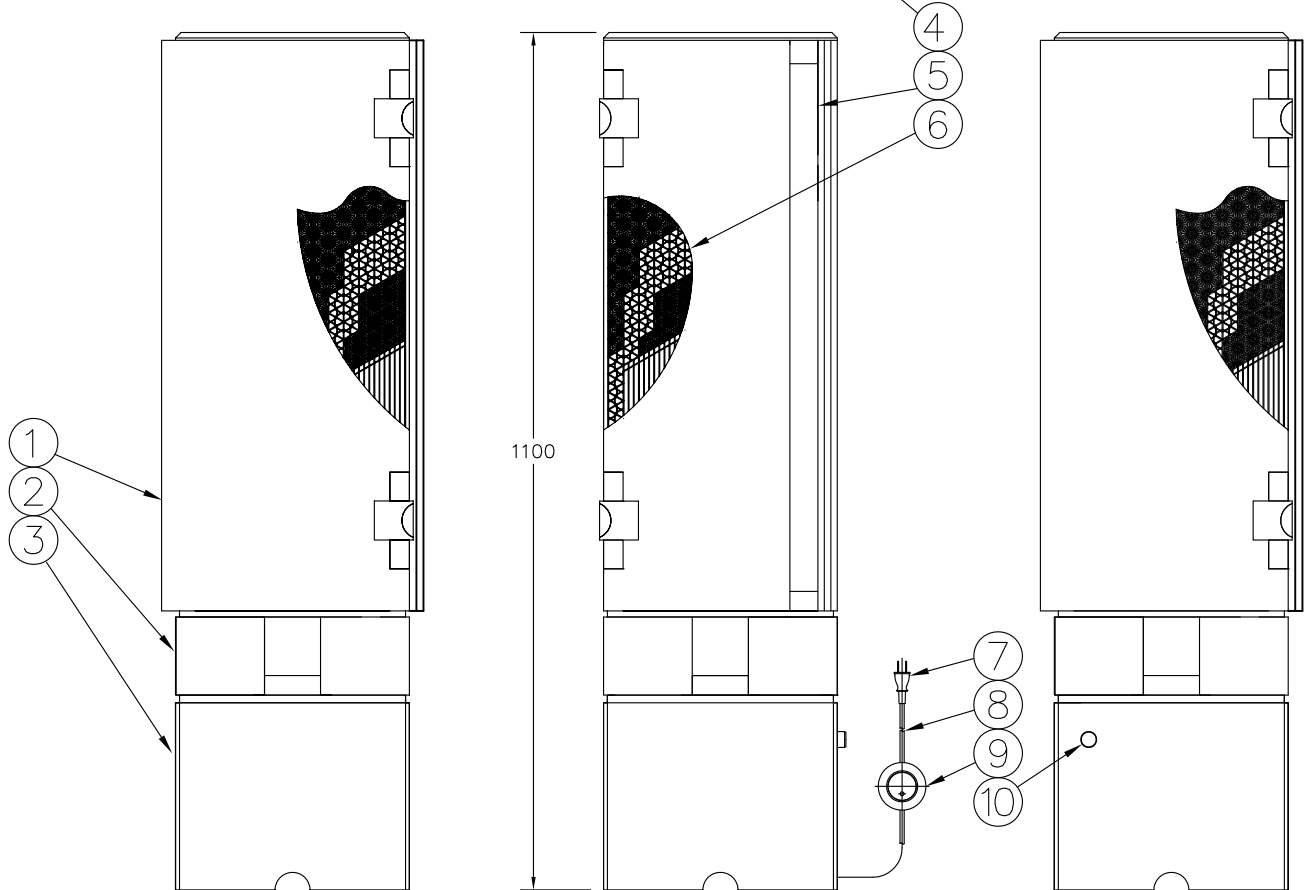

180620

※天然素材を使用しているため、木目や色が多少異なることや経年により変化する場合があります。

△ 安全上のご注意

- 一般屋内用器具です。屋外や、水気、湿気のある所には取付け出来ません。絶縁不良による感電・火災の原因となることがあります。
- 不安定な場所に設置しないでください。器具の転倒・火災のおそれがあります。
- カーテン・紙等の可燃物や揮発物に近づけて設置しないでください。火災のおそれがあります。

10	調光ダイヤル	ABS	1	黒色
9	フットスイッチ	ABS	1	黒色 125V 3A
8	コード	塩化ビニール	1	黒色 長さ1.7m
7	プラグ	塩化ビニール	1	黒色 125V 7A
6	側面組子	木	2	杉・ヒノキ
5	外部セード	アクリル	1	和紙調アクリル
4	内部セード	アクリル	1	和紙調アクリル 墨流し
3	本体下段	木	1	タモ ウレタン着色 保護塗装仕上
2	本体中段	SPC	1	銀鼠色塗装
1	本体	木	1	タモ ウレタン着色 保護塗装仕上

器具タイプ	
適合光源	LEDユニット 2700K 30W
色種	

品番	品名	材質	数量	摘要				カタログ番号	S7424	型番	77MK-02K2-10
	第三角法	作図	開発部	単位	mm	尺度	—	質量	28.0 kg		

※本品の規格および外観は改良のため予告なしに変更する事がありますので、あらかじめご了承ください。