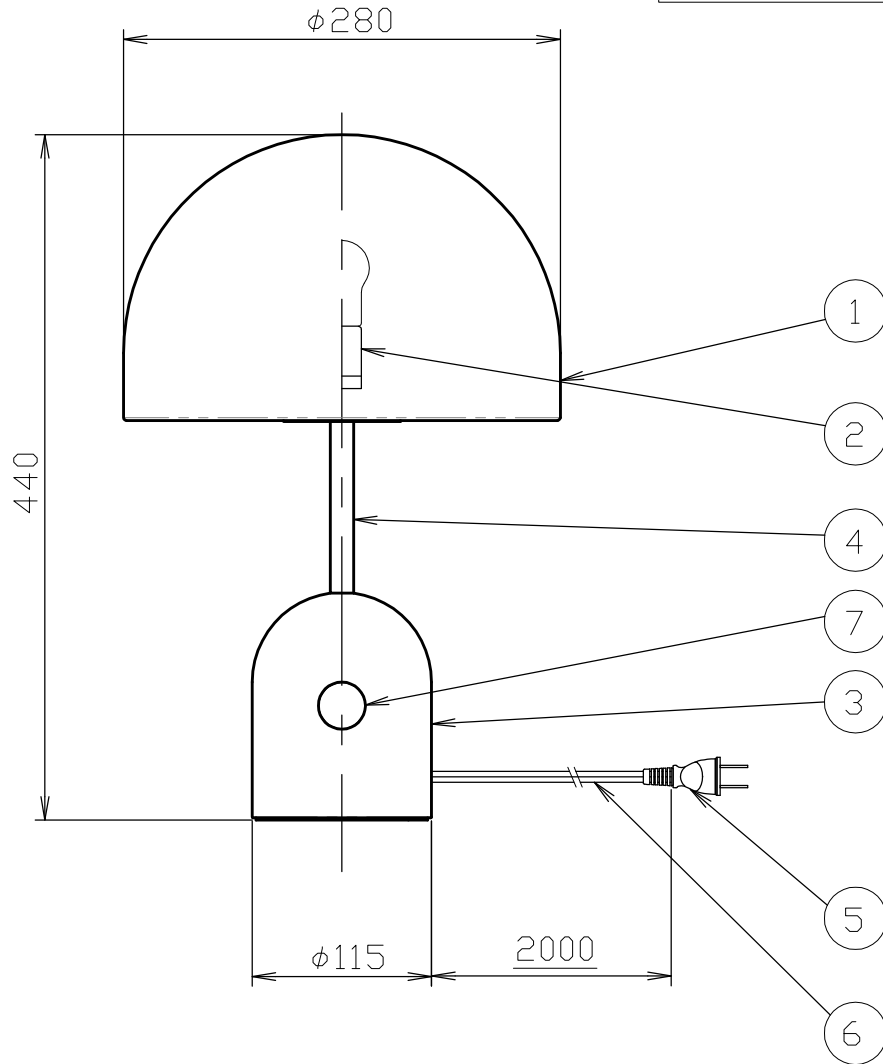

<Bell Table Light>

安全のためにご使用前に必ず取扱説明書をお読みください。

7	調光スイッチ	鉄	1		<table border="1"> <tr> <td>尺度</td> <td>1/5</td> <td>品番</td> <td>017000000034/CHROME 017000000035/BRASS 017000000036/COPPER 017000000182/BLACK</td> </tr> <tr> <td>質量</td> <td>3.2 kg</td> <td>電球</td> <td>E26 40W</td> </tr> <tr> <td>検印</td> <td></td> <td>印</td> <td>印 藤 沢</td> </tr> </table>	尺度	1/5	品番	017000000034/CHROME 017000000035/BRASS 017000000036/COPPER 017000000182/BLACK	質量	3.2 kg	電球	E26 40W	検印		印	印 藤 沢
尺度	1/5	品番	017000000034/CHROME 017000000035/BRASS 017000000036/COPPER 017000000182/BLACK														
質量	3.2 kg	電球	E26 40W														
検印		印	印 藤 沢														
6	電源プラグ	ユリア樹脂	1	WH4415BP													
5	コード	HVCTF	1														
4	スタンド	鉄	1														
3	ベース	鉄	1														
2	ソケット	磁器	1	口金 E26													
1	シェード	鉄&ガラス	1														
部番	部品名	材質	数	備考	<table border="1"> <tr> <td>作成日</td> <td>2020.04.19</td> <td colspan="2"> </td> </tr> </table>	作成日	2020.04.19										
作成日	2020.04.19																