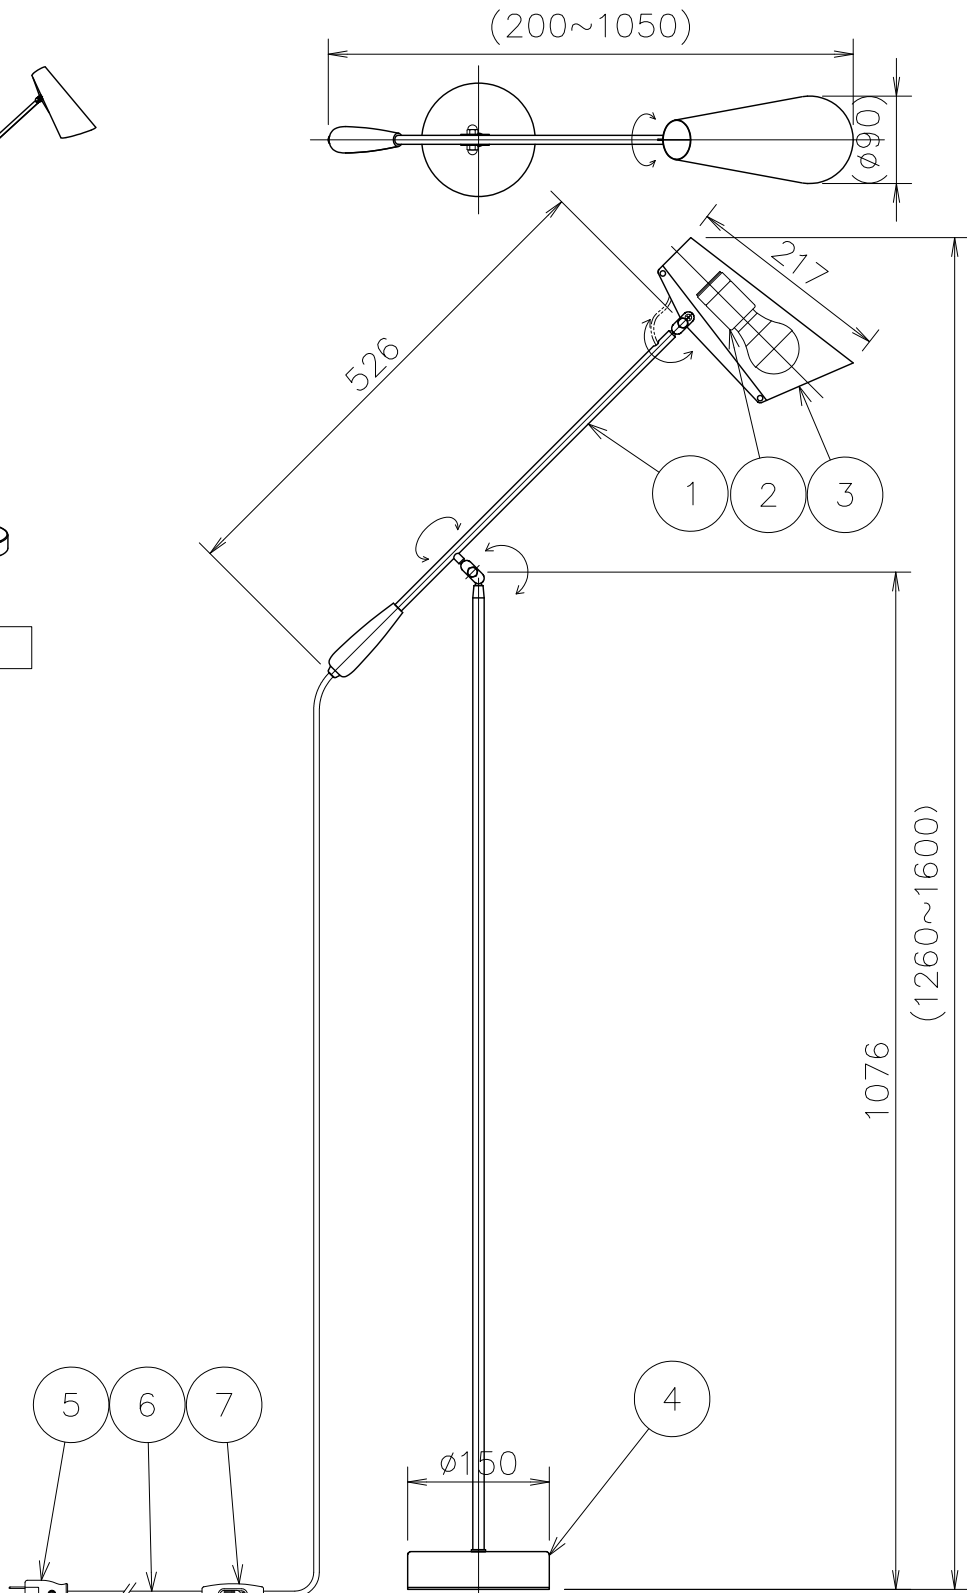

姿図

CODE	ベース/セード	アーム	コード/スイッチ/プラグ
BDFL-BK01	ブラック	真鍮色	黒色
BDFL-WHO2	ホワイト	シルバー色	白色
BDFL-GRO3	グレー	シルバー色	黒色
BDFL-ALLBK	ブラック	ブラック	黒色

No.	部品名	個数	材質	備考	注意事項			器具名称		
8					○一般屋内用器具です。屋外や、水気、湿気のある場所には使用出来ません。絶縁不良による感電の危険性があります。 ○不安定な場所に設置しないでください。器具の点灯火災のおそれがあります。 ○カーテン、紙等の可燃物や揮発物に近づけて設置しないでください。火災のおそれがあります。			Birdy Floor Lamp		
7	中間スイッチ	1	樹脂	図中参照				カタログNo		
6	コード	1	—	図中参照 器具外3.3m				適合ランプ		
5	自在プラグ	1	樹脂	図中参照				E26LED電球40W相当 4.9W X 1灯		
4	ベース	1	スチール	図中参照				<b>NORWEGIAN ICONS</b> IMPORTANT NORWEGIAN DESIGN by		
3	セード	1	アルミ	図中参照						
2	ソケット	1	磁器	E26 300V6A				承認	SCALE	質量
1	アーム	1	スチール	図中参照				**	****	5.0kg