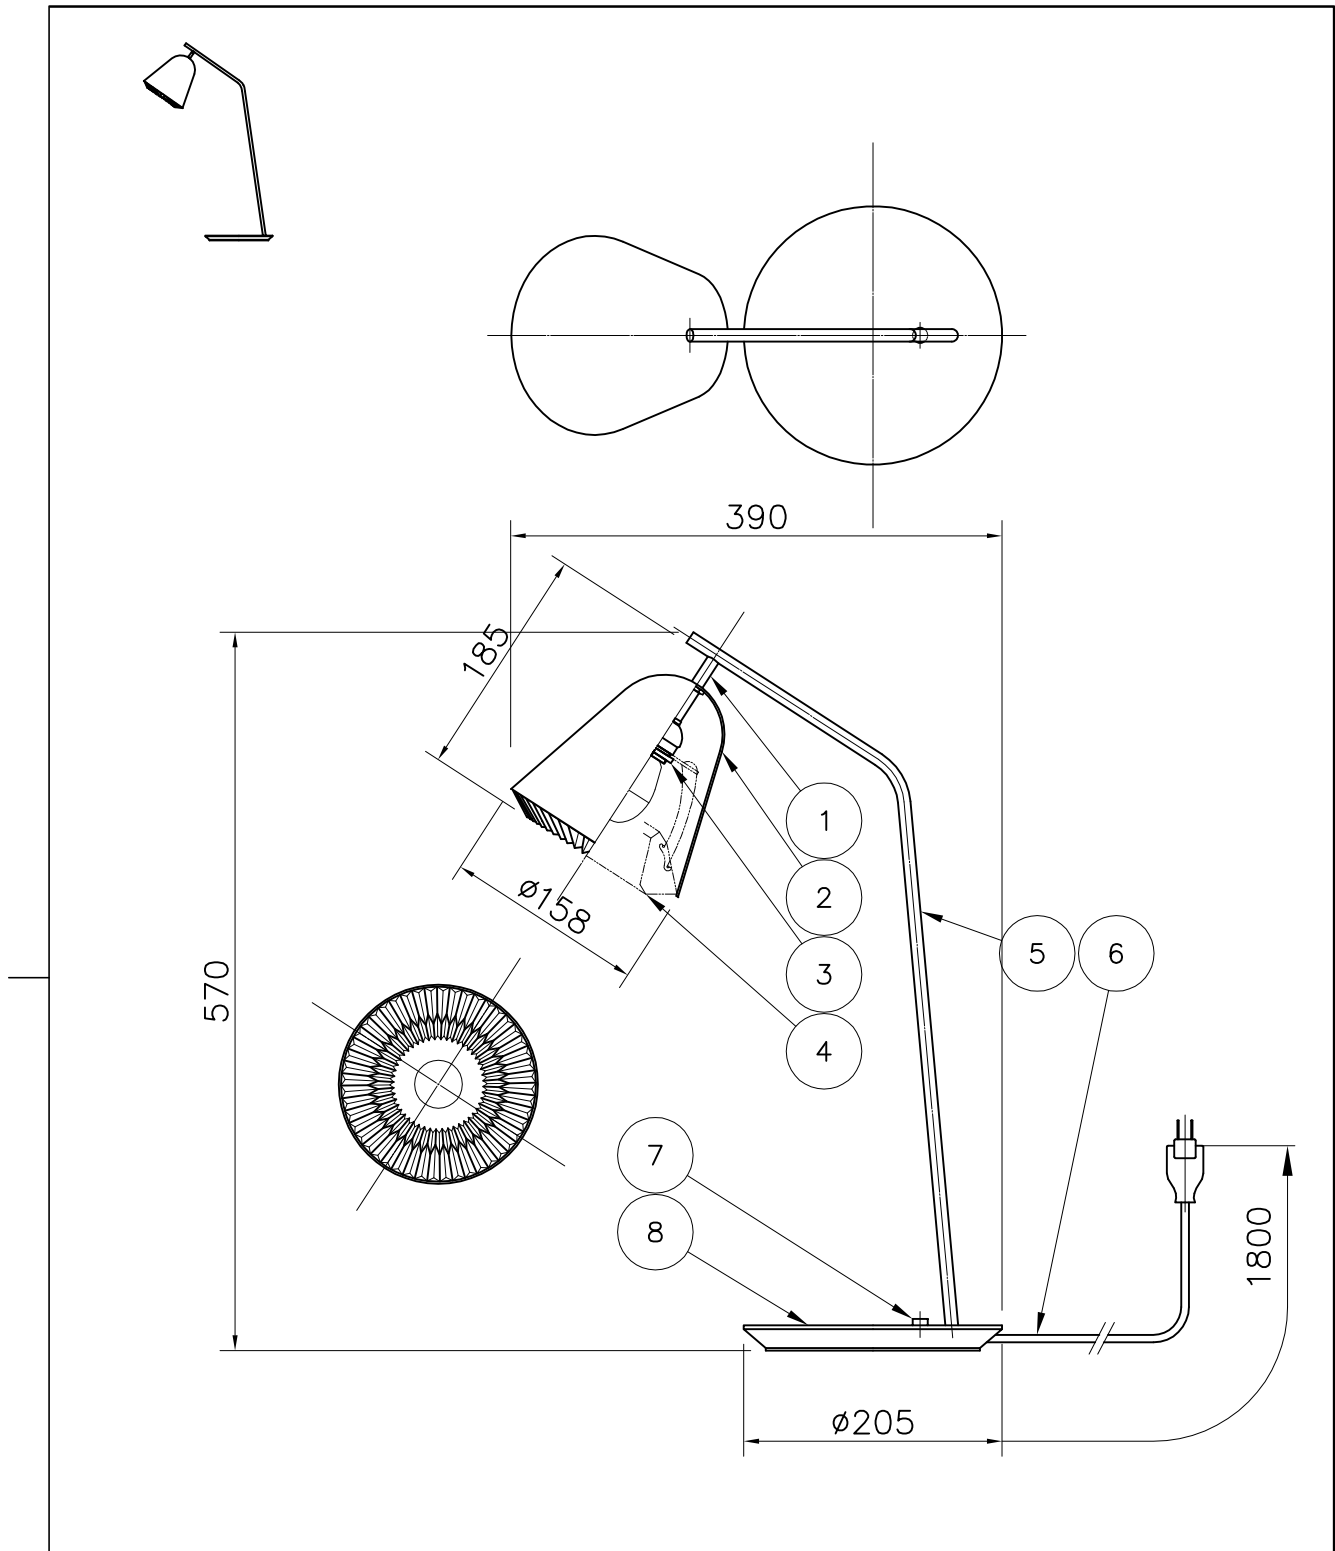

LE KLINT

電球形LEDランプ^o

8	ベース	ADC	1	B:黒 GY:グレー	※白熱電球は使用できません。					
7	スイッチ	樹脂	1	B:黒 GY:グレー ON-OFF	品番	CACHE Table Lamp				
6	プラグ付コード	布	1	黒色		KT355TB・TGY				
5	支柱	ST	1	B:黒 GY:グレー	適合ランプ	E17 電球形LEDランプ LDA5L				
4	シェード飾り	難燃性PE樹脂	1	白色	(40W型 5.2W)					
3	ホルダーソケット	樹脂	1	白色	取付場所	室内				
2	シェード	ALP	1	B:黒 GY:グレー	認証	PSE				
1	飾りナット	BsT	1	プラス (ヘアライン仕上げ)	スイッチ 付き	尺度	/		承認	
部番	部品名	材質	数	備考		質量	2.3kg			