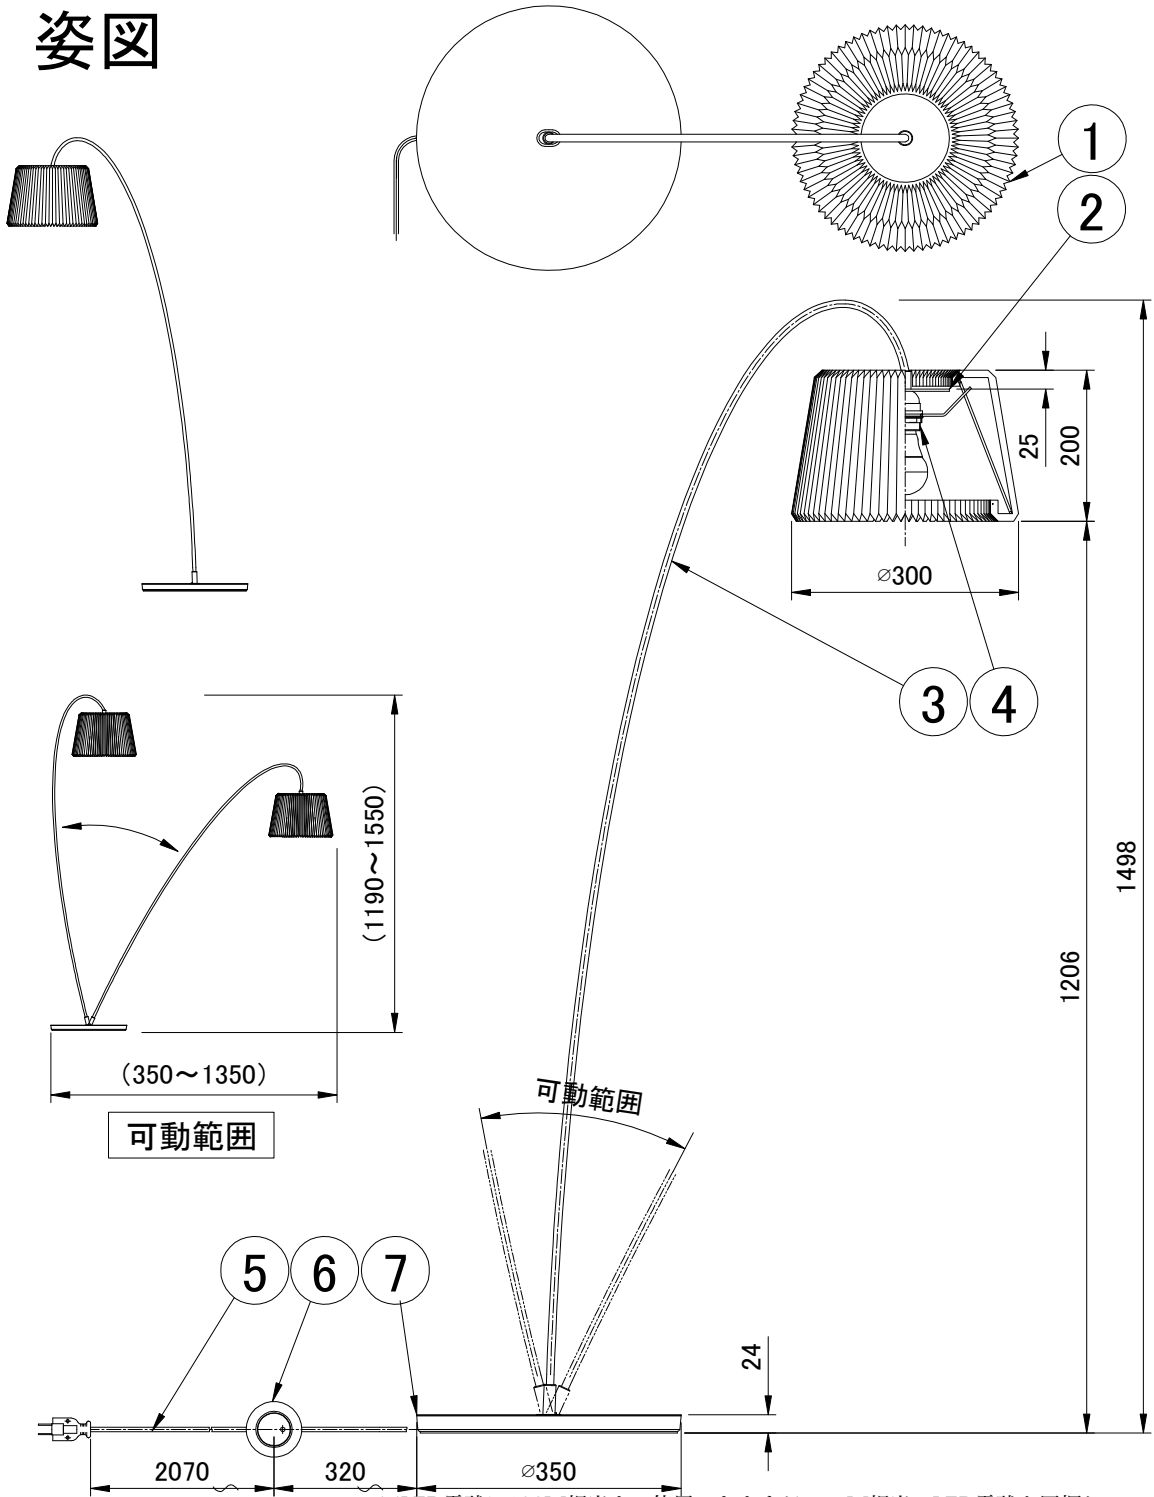

LE KLINT フロアランプ

フロアランプ 320M BK

姿図

※LED電球は100W相当まで使用できますが、75W相当のLED電球を同梱しています。

7	ベース	スチール	1	黒色塗装	品番	KF320M		
6	フットスイッチ	樹脂	1	黒色				
5	コード		1	黒色	適合ランプ	E26 LED電球(100W形相当 電球色) 全方向/広配光タイプ		
4	ソケット	樹脂	1	E26	白熱電球は使用できません			
3	支柱	スチール	1	黒色塗装	取付場所	室内専用		
2	天板	アクリル	1	乳白色	認 証	PSE		
1	シェード	難燃性PE樹脂	1	白色	スイッチ 有り	尺度	-	承認
部番	部品名	材質	数	備考		質量	約8.0Kg	