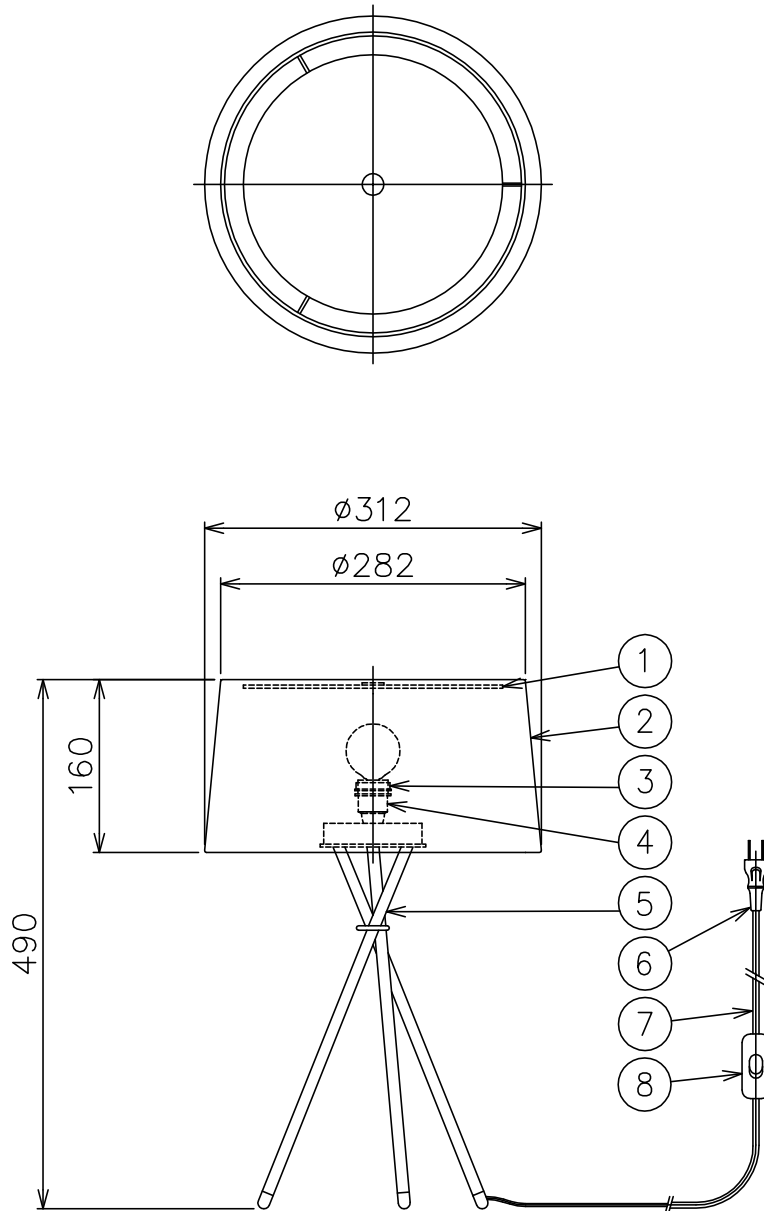

150625

141201

△ 安全上のご注意

- 一般屋内用器具です。屋外や、水気、湿気のある所には取付け出来ません。絶縁不良による感電・火災の原因となることがあります。
- 不安定な場所に設置しないでください。器具の転倒・火災のおそれがあります。
- カーテン・紙等の可燃物や揮発物に近づけて設置しないでください。火災のおそれがあります。

8	中間スイッチ	樹脂	1	黒色 2A 250V
7	コード	耐熱ビニル	1	黒色 7A 300V 長さ2.0m
6	プラグ	フェノール	1	黒色 7A 125V
5	支柱	ST	1	黒色塗装
4	ソケット	PET GF	1	黒色 E12 75W 250V
3	セード固定リング	樹脂	1	黒色
2	セード	綿	1	赤色
1	天板	SPC	1	外面：黒色塗装 内面：白色塗装
品番	品名	材質	数量	摘要
第三角法	作図	KI	単位	mm
			尺度	—
			質量	1.3 kg

器具 タイプ	
適合 光源	E12 ボールランプホワイト 50mm 40WX1
色種	
カタログ 番号	TRIPODE M3 RED-AMBER
型番	TRIPODE/M3/REDAMBER

※本品の規格および外観は改良のため予告なしに変更する事がありますので、あらかじめご了承ください。