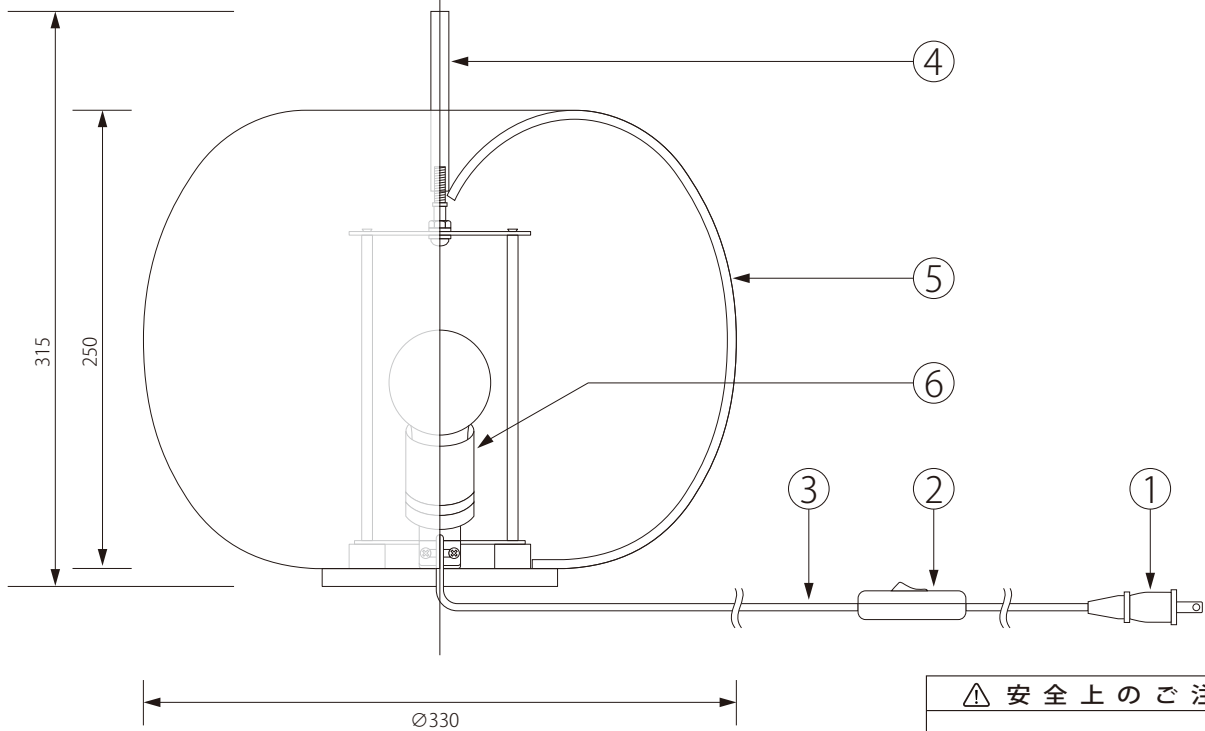

20200412

KUNDALINI

注記) 適合ランプ：口径 E26 LED60W 相当

⚠ 安全上のご注意

○ 一般屋内用器具です。屋外や、水気、湿気のある場所には取付け出来ません。絶縁不良による感電・火災の原因となることがあります。

					6	ソケット	樹脂	1	BJB223473901.50	器具 タイプ	KUSHI TABLE 33
					5	シェード	ガラス	1			
					4	ポール	スチール	1	プラス色		
					3	コード	キャブタイヤ	1	KVFF2×0.75(白)	適合 ランプ	E26 LED60W クラス(別売)
					2	中間スイッチ	樹脂	1	WH5403W	色種	型番
					1	コンセントプラグ	樹脂	1	YP204		
						品番	品名	材質	数量		
第三角法	作図	RFC	単位	mm	尺度	—	質量	2.70kg			KU-KUSHI33-TL-BS