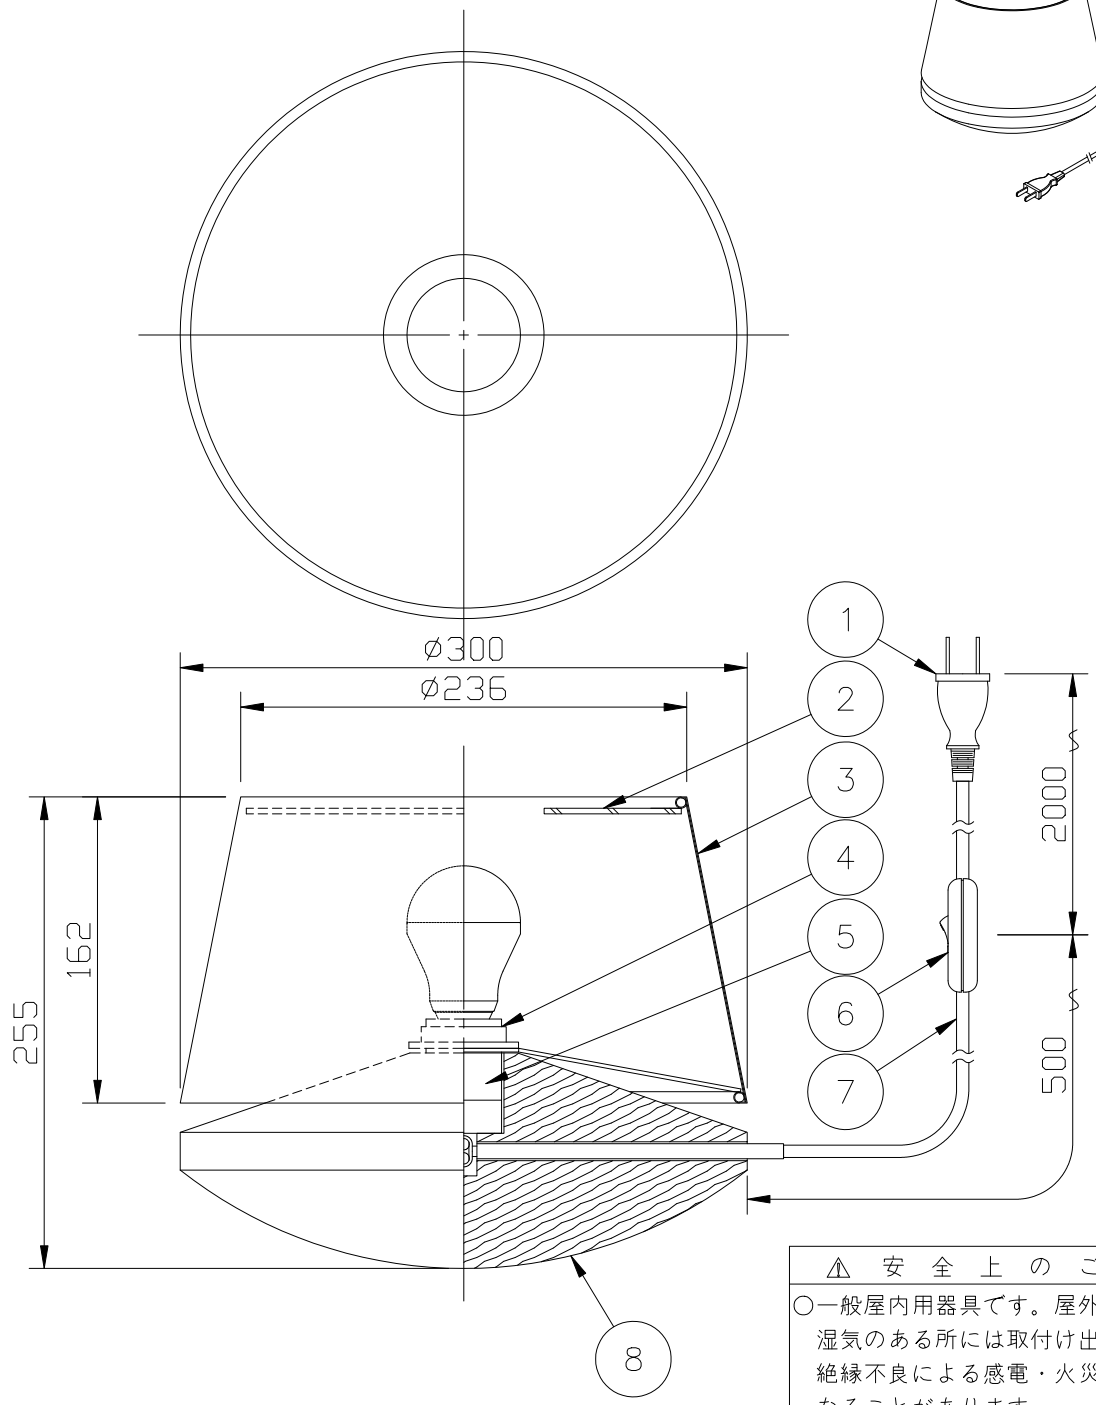

160524

△ 安全上のご注意

- 一般屋内用器具です。屋外や、水気、湿気のある所には取付け出来ません。絶縁不良による感電・火災の原因となることがあります。
- 不安定な場所に設置しないでください。器具の転倒、火災のおそれがあります。
- カーテン、壁紙等の可燃物や揮発物に近づけて設置しないでください。火災のおそれがあります。

注記1) 周囲温度5~35℃で使用してください。

13					6	中間スイッチ	樹脂	1	クリア	器具 タイプ	屋内専用		
12					5	ソケット	樹脂	1	E26				
11					4	締込リング	樹脂	1	-				
10					3	セード	布	1	色種 黒	適合 ランプ	E26 LED電球60W相当 × 1灯 (LED電球別売)		
9					2	天板	アクリル	1	乳半色				
8	本体	木	1	ホワイトオーク	1	プラグ	ビニル	1	クリア 125V7A	色種	G (グレー)		
7	コード	ビニル	1	クリア	品番	品名	材質	数量	摘要	カタログ 番号	S7411G	型番	B4MK-03Z2-1G
第三角法		作図	KI	単位	mm	尺度	—	質量	3.7 kg				