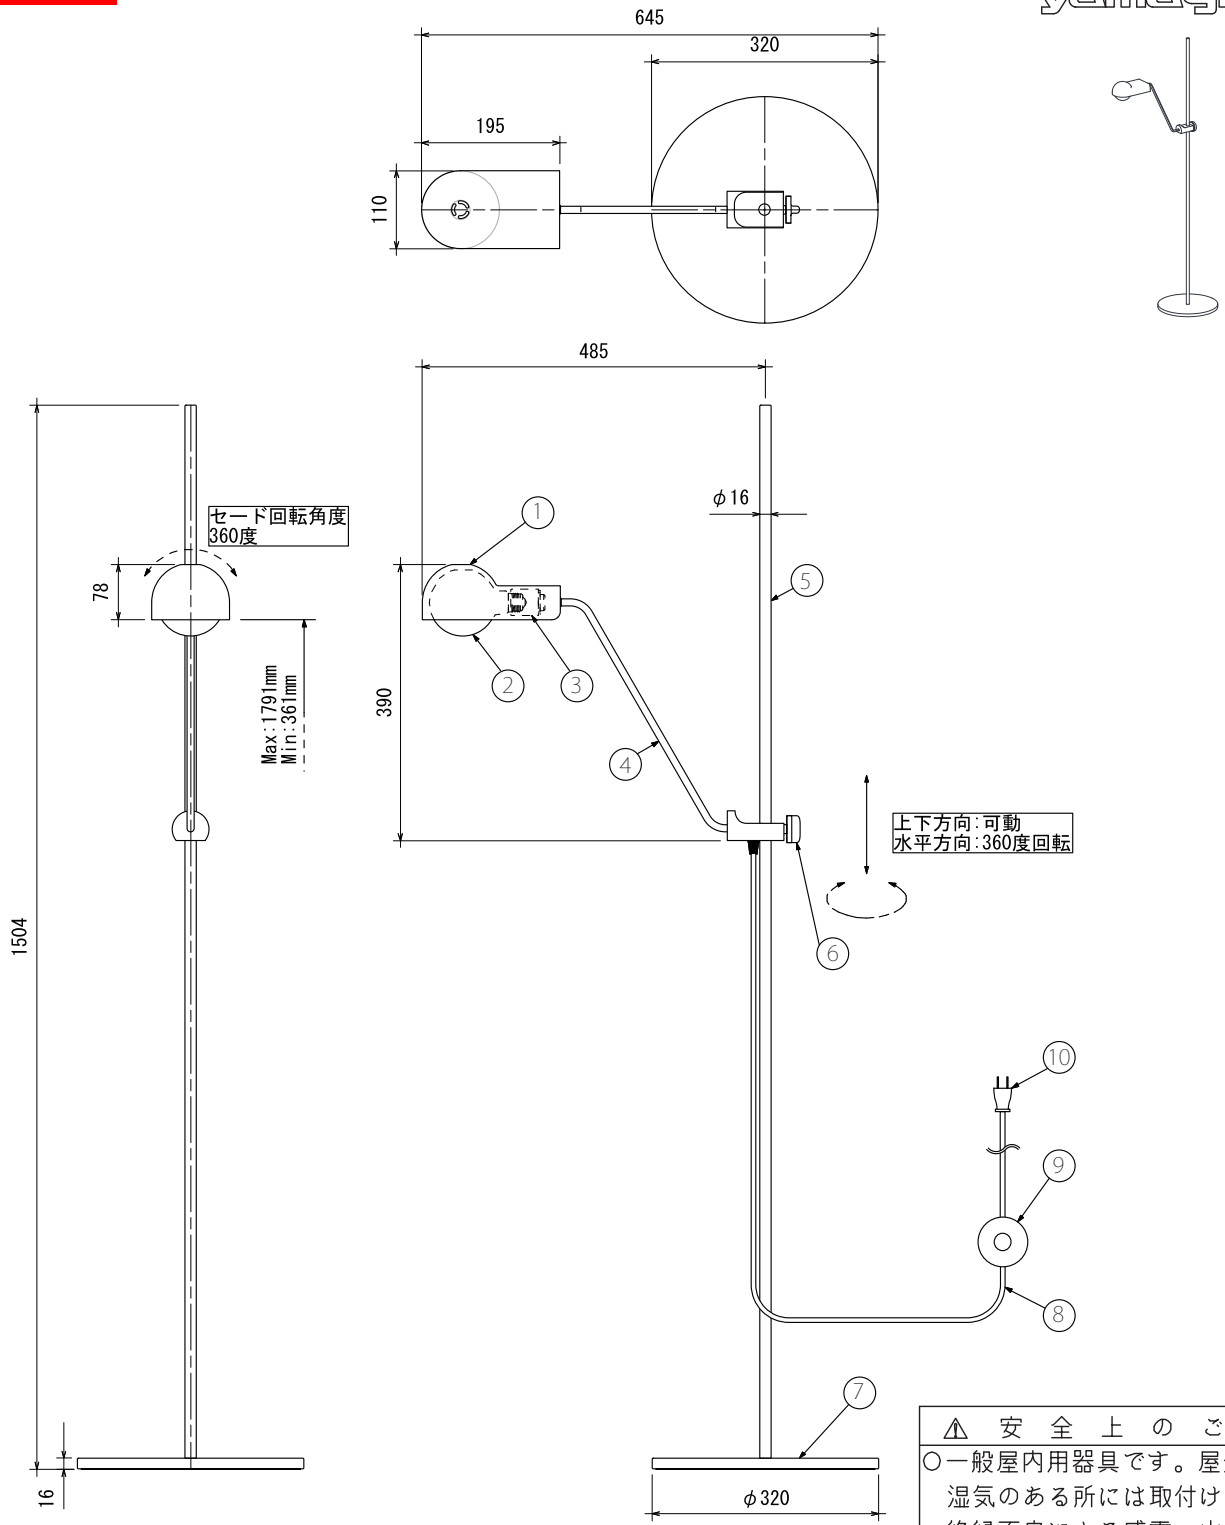

200203

▲ 安全上のご注意

- 一般屋内用器具です。屋外や、水気、湿気のある所には取付け出来ません。絶縁不良による感電・火災の原因となることがあります。
- 不安定な場所に設置しないでください。器具の転倒・火災のおそれがあります。
- カーテン・紙等の可燃物や揮発物に近づけて設置しないでください。火災のおそれがあります。

13					6	ツマミ	真鍮	1	黒塗装	器具 タイプ	屋内専用		
12					5	支柱	鉄	1	黒塗装				
11					4	アーム	真鍮	1	黒塗装				
10	コンセント	ユリア樹脂	1	黒色	3	ソケット	陶器	1	黒色	適合	LED 電球 SWB-G254LF		
9	スイッチ	樹脂	1	黒色 ON/OFF	2	電球		1		ランプ	7W 800lm (2400K)		
8	コード	VCTF	1	黒色 長さ 3.6m	1	セード	鉄	1	黒塗装 (内:白)	色種			
7	ベース	鉄	1	黒塗装		品番	品名	材質	数量	摘要	カタログ 番号		
第三角法		作図	R.T	単位	mm	尺度	—	質量	15 kg		132S7460B	型番	K9MK-04Z2-1B