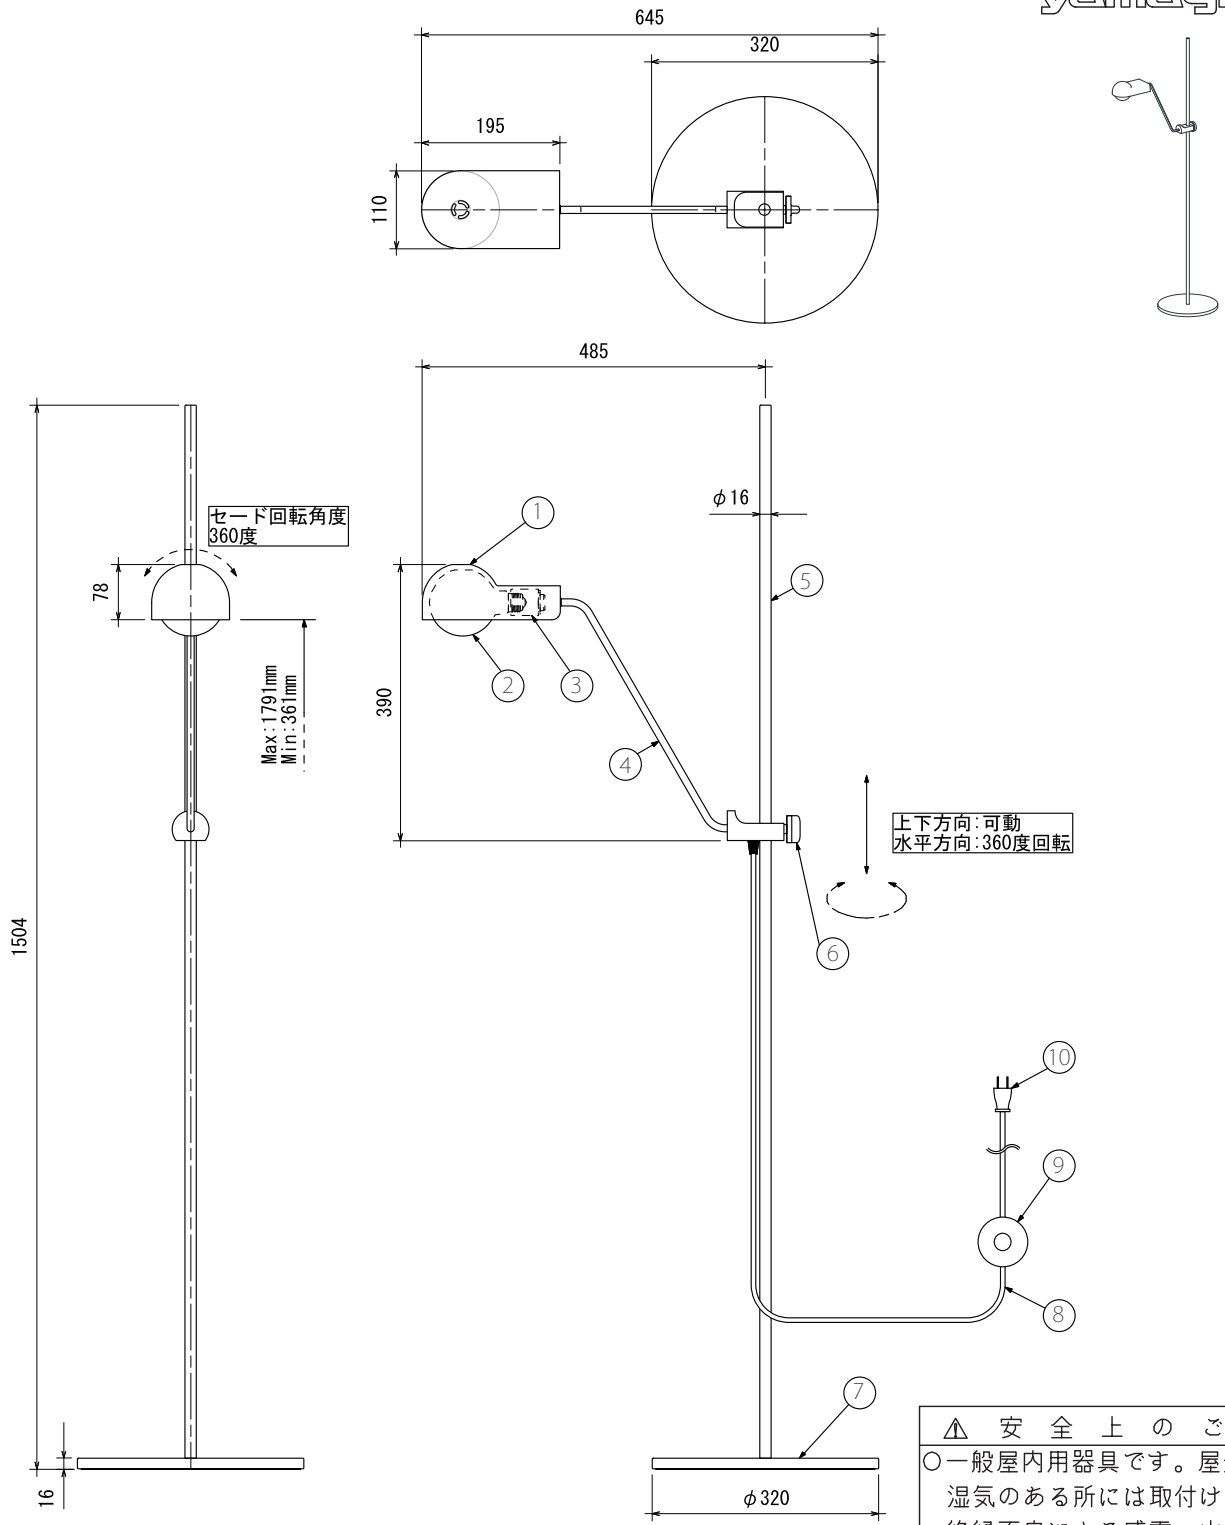

200203

**▲ 安全上のご注意**

- 一般屋内用器具です。屋外や、水気、湿気のある所には取付け出来ません。絶縁不良による感電・火災の原因となることがあります。
- 不安定な場所に設置しないでください。器具の転倒・火災のおそれがあります。
- カーテン・紙等の可燃物や揮発物に近づけて設置しないでください。火災のおそれがあります。

13					6	ツマミ	真鍮	1	黒塗装	器具 タイプ	屋内専用		
12					5	支柱	鉄	1	黒塗装				
11					4	アーム	真鍮	1	黒塗装				
10	コンセント	ユリア樹脂	1	黒色	3	ソケット	陶器	1	黒色	適合	LED 電球 SWB-G254LF		
9	スイッチ	樹脂	1	黒色 ON/OFF	2	電球		1		ランプ	7W 800lm (2400K)		
8	コード	VCTF	1	黒色 長さ3.6m	1	セード	鉄	1	黒塗装(内:白)	色種			
7	ベース	鉄	1	黒塗装		品番	品名	材質	数量	摘要	カタログ 番号		
第三角法		作図	R.T	単位	mm	尺度	—	質量	15 kg		132S7460B	型番	K9MK-04Z2-1B