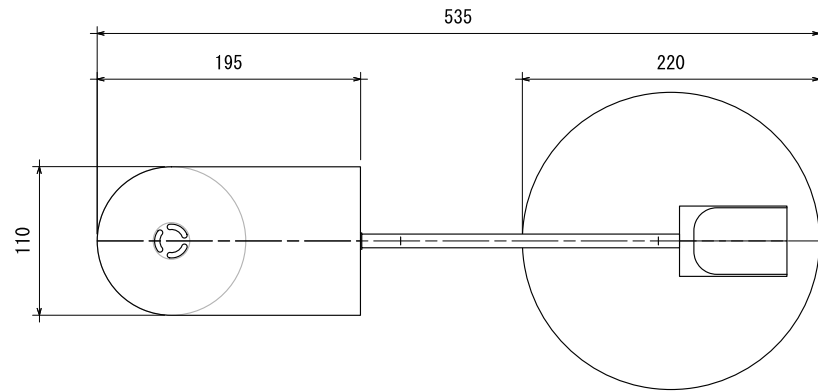

200203

▲ 安全上のご注意

- 一般屋内用器具です。屋外や、水気、湿気のある所には取付け出来ません。絶縁不良による感電・火災の原因となることがあります。
- 不安定な場所に設置しないでください。器具の転倒・火災のおそれがあります。
- カーテン・紙等の可燃物や揮発物に近づけて設置しないでください。火災のおそれがあります。

13					6	コード	VCTF	1	黒色 2.2m	器具 タイプ	屋内専用
12					5	ベース	真鍮	1	クリア塗装		
11					4	アーム	真鍮	1	クリア塗装		
10					3	ソケット	陶器	1	黒色	適合	LED 電球 SWB-G254LF
9					2	電球		1	7W	ランプ	7W 800lm (2400K)
8	コンセント	ユリア樹脂	1	黒色	1	セード	真鍮	1	クリア塗装	色種	
7	スイッチ	樹脂	1	黒色 ON/OFF	品番	品名	材質	数量	摘要	カタログ 番号	132S7461K 型番 K9MK-05Z1-1K
第三角法		作図	R.T	単位	mm	尺度	—	質量	3.3 kg		