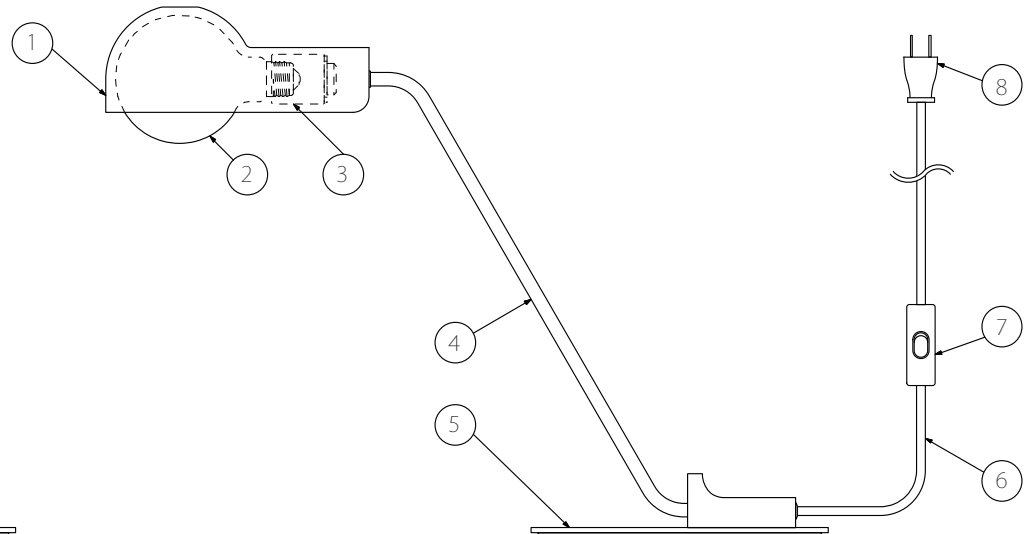

200203

▲ 安全上のご注意

- 一般屋内用器具です。屋外や、水気、湿気のある所には取付け出来ません。絶縁不良による感電・火災の原因となることがあります。
- 不安定な場所に設置しないでください。器具の転倒・火災のおそれがあります。
- カーテン・紙等の可燃物や揮発物に近づけて設置しないでください。火災のおそれがあります。

13					6	コード	VCTF	1	黒色 2.2m	器具 タイプ	屋内専用
12					5	ベース	真鍮	1	クリア塗装		
11					4	アーム	真鍮	1	クリア塗装		
10					3	ソケット	陶器	1	黒色	適合	LED 電球 SWB-G254LF
9					2	電球		1	7W	ランプ	7W 800lm (2400K)
8	コンセント	ユリア樹脂	1	黒色	1	セード	真鍮	1	クリア塗装	色種	
7	スイッチ	樹脂	1	黒色 ON/OFF	品番	品名	材質	数量	摘要	カタログ 番号	132S7461K 型番 K9MK-05Z1-1K
第三角法		作図	R.T	単位	mm	尺度	—	質量	3.3 kg		