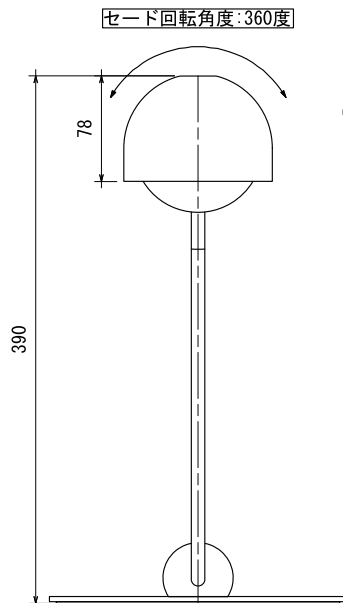

200203

▲ 安全上のご注意

- 一般屋内用器具です。屋外や、水気、湿気のある所には取付け出来ません。絶縁不良による感電・火災の原因となることがあります。
- 不安定な場所に設置しないでください。器具の転倒・火災のおそれがあります。
- カーテン・紙等の可燃物や揮発物に近づけて設置しないでください。火災のおそれがあります。

13					6	コード	VCTF	1	黒色 2.2m	器具 タイプ	屋内専用
12					5	ベース	真鍮	1	クリア塗装		
11					4	アーム	真鍮	1	クリア塗装		
10					3	ソケット	陶器	1	黒色	適合	LED 電球 SWB-G254LF
9					2	電球		1	7W	ランプ	7W 800lm (2400K)
8	コンセント	ユリア樹脂	1	黒色	1	セード	真鍮	1	クリア塗装	色種	
7	スイッチ	樹脂	1	黒色 ON/OFF	品番	品名	材質	数量	摘要	カタログ 番号	132S7461K 型番 K9MK-05Z1-1K
第三角法		作図	R.T	単位	mm	尺度	—	質量	3.3 kg		