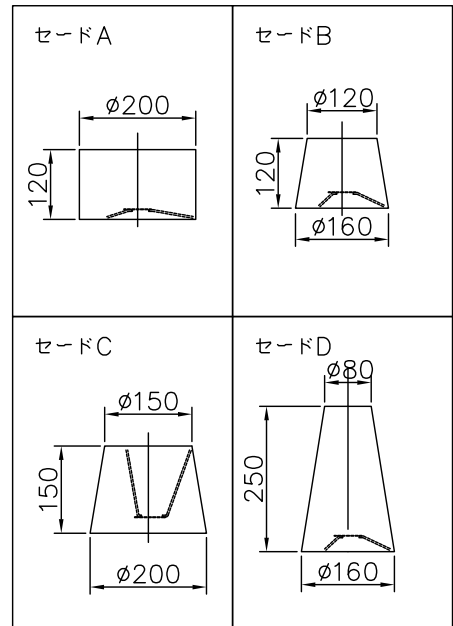

190930

yamagiwa

**▲ 安全上のご注意**

- 一般屋内用器具です。屋外や、水気、湿気のある所には取付け出来ません。絶縁不良による感電・火災の原因となることがあります。
- 不安定な場所に設置しないでください。器具の転倒・火災のおそれがあります。

13					6	プラグ付きコード	—	1	黒色	器具タイプ	almerich TRIA FLOOR
12					5	フットスイッチ	樹脂	1	黒色		
11					4	支柱	BsT	4	赤色塗装	適合ランプ色種	E17LED電球60W形相当(電球色) 7.0WX 4
10					3	ソケット	樹脂	4	E17		
9					2	締込リング	樹脂	4			
8					1	セード	布	4	赤色		
7					品番	品名	材質	数量	摘要	カタログ番号	125S7448R
	第三角法	作図	—	単位	mm	尺度	—	質量	4.3 kg	型番	L7MK-05Z5-1R