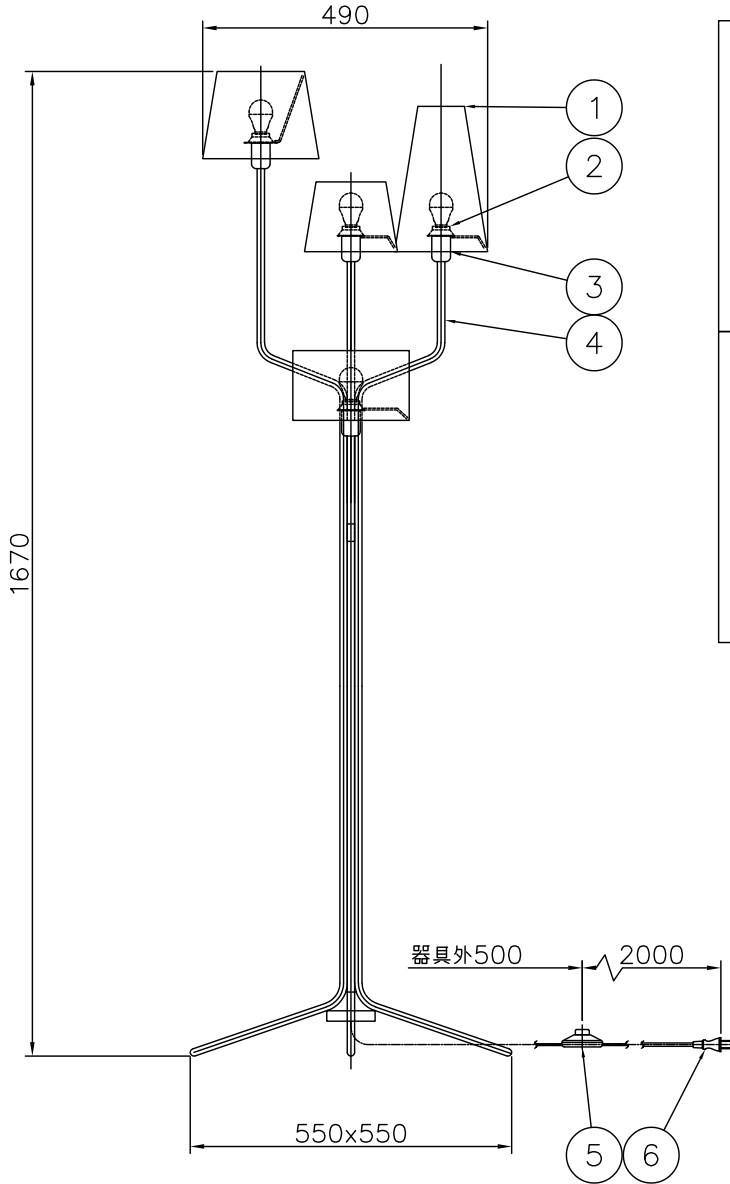

190930

yamagiwa

**▲ 安全上のご注意**

- 一般屋内用器具です。屋外や、水気、湿気のある所には取付け出来ません。絶縁不良による感電・火災の原因となることがあります。
- 不安定な場所に設置しないでください。器具の転倒・火災のおそれがあります。

13					6	プラグ付きコード	—	1	黒色	器具タイプ	almerich TRIA FLOOR
12					5	フットスイッチ	樹脂	1	黒色		
11					4	支柱	BsT	4	赤色塗装	適合ランプ色種	E17LED電球60W形相当(電球色) 7.0WX 4
10					3	ソケット	樹脂	4	E17		
9					2	締込リング	樹脂	4			
8					1	セード	布	4	赤色		
7					品番	品名	材質	数量	摘要	カタログ番号	125S7448R
	第三角法	作図	—	単位	mm	尺度	—	質量	4.3 kg	型番	L7MK-05Z5-1R