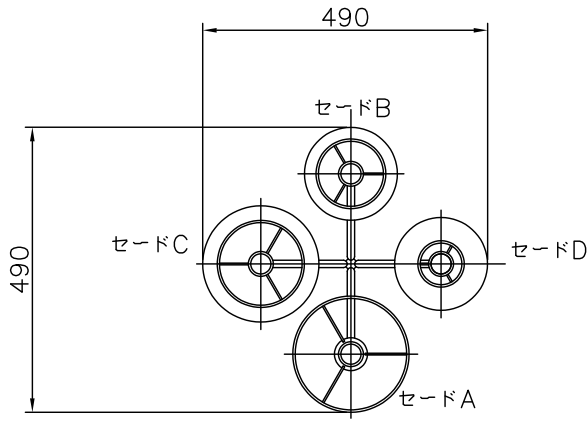

190930

yamagiwa

**▲ 安全上のご注意**

- 一般屋内用器具です。屋外や、水気、湿気のある所には取付け出来ません。絶縁不良による感電・火災の原因となることがあります。
- 不安定な場所に設置しないでください。器具の転倒・火災のおそれがあります。

13					6	プラグ付きコード	—	1	黒色	器具タイプ	almerich TRIA FLOOR
12					5	フットスイッチ	樹脂	1	黒色		
11					4	支柱	BsT	4	赤色塗装	適合ランプ色種	E17LED電球60W形相当(電球色) 7.0WX 4
10					3	ソケット	樹脂	4	E17		
9					2	締込リング	樹脂	4			
8					1	セード	布	4	赤色		
7					品番	品名	材質	数量	摘要	カタログ番号	125S7448R
	第三角法	作図	—	単位	mm	尺度	—	質量	4.3 kg	型番	L7MK-05Z5-1R