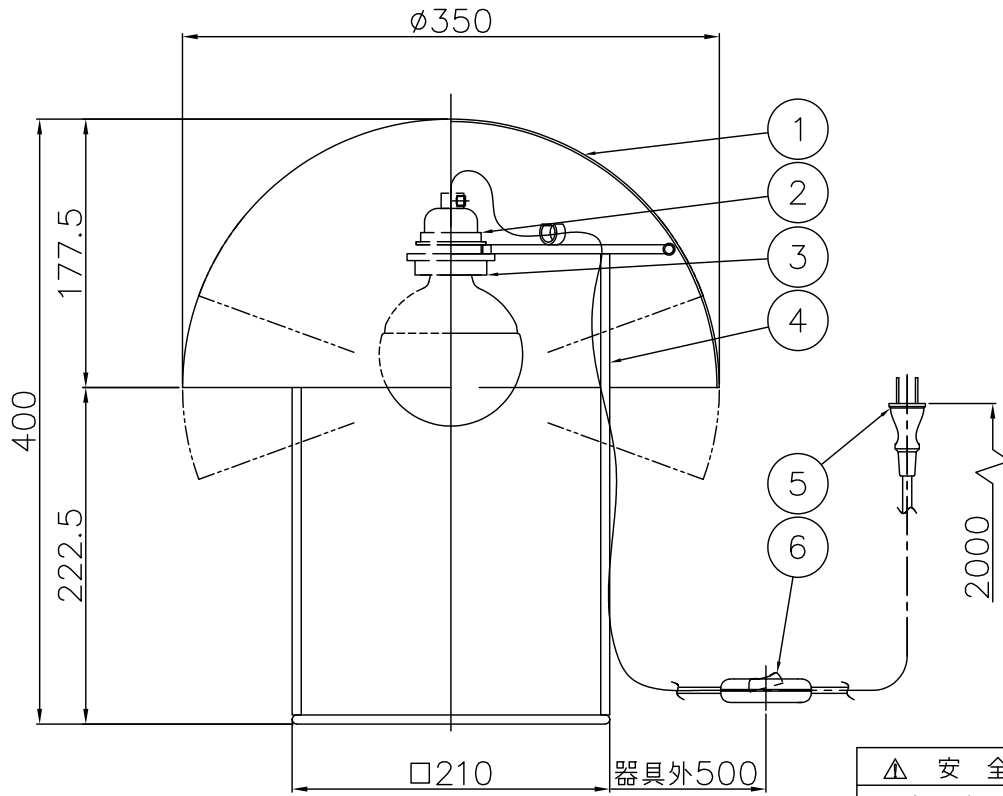

190926

**△ 安全上のご注意**  
 ○一般屋内用器具です。屋外や、水気、湿気のある所には取付け出来ません。絶縁不良による感電・火災の原因となることがあります。  
 ○不安定な場所に設置しないでください。器具の転倒・火災のおそれがあります。

13					6	プラグ付きコード	—	1	黒色	器具 タイプ	ALMERICH COCO			
12					5	中間スイッチ	樹脂	1	黒色塗装					
11					4	支柱	SB	1	クロームメッキ					
10					3	締込リング	樹脂	1						
9					2	ソケット	樹脂	1	E26	適合 ランプ	E26LEDボール形電球60W形相当(電球色) 7.0WX 1			
8					1	セード	BsP	1	金色メッキ(内面金箔貼り)	色種				
7						品番	品名	材質	数量	摘要	カタログ 番号	125S7444K	型番	L7MK-01Z6-1K
第三角法		作図	—	単位	mm	尺度	—	質量	2.5 kg					