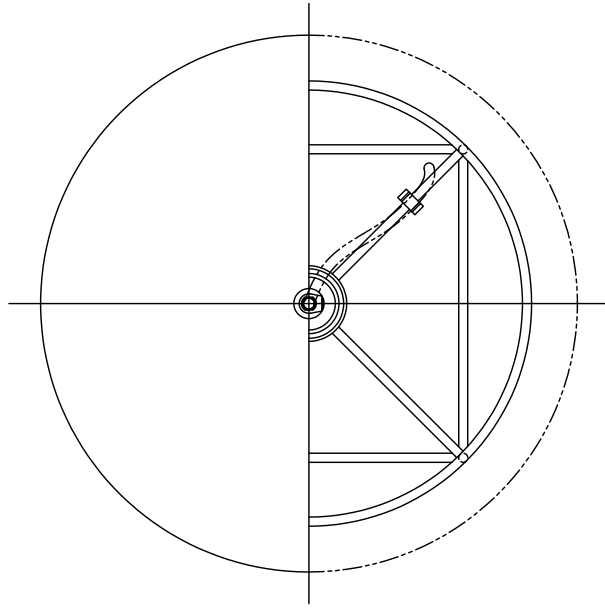

190926

**△ 安全上のご注意**  
 ○一般屋内用器具です。屋外や、水気、湿気のある所には取付け出来ません。絶縁不良による感電・火災の原因となることがあります。  
 ○不安定な場所に設置しないでください。器具の転倒・火災のおそれがあります。

13					6	プラグ付きコード	—	1	黒色	器具 タイプ	ALMERICH COCO			
12					5	中間スイッチ	樹脂	1	黒色塗装					
11					4	支柱	SB	1	クロームメッキ					
10					3	締込リング	樹脂	1						
9					2	ソケット	樹脂	1	E26	適合 ランプ	E26LEDボール形電球60W形相当(電球色) 7.0WX 1			
8					1	セード	BsP	1	金色メッキ(内面金箔貼り)	色種				
7						品番	品名	材質	数量	摘要	カタログ 番号	125S7444K	型番	L7MK-01Z6-1K
第三角法		作図	—	単位	mm	尺度	—	質量	2.5 kg					