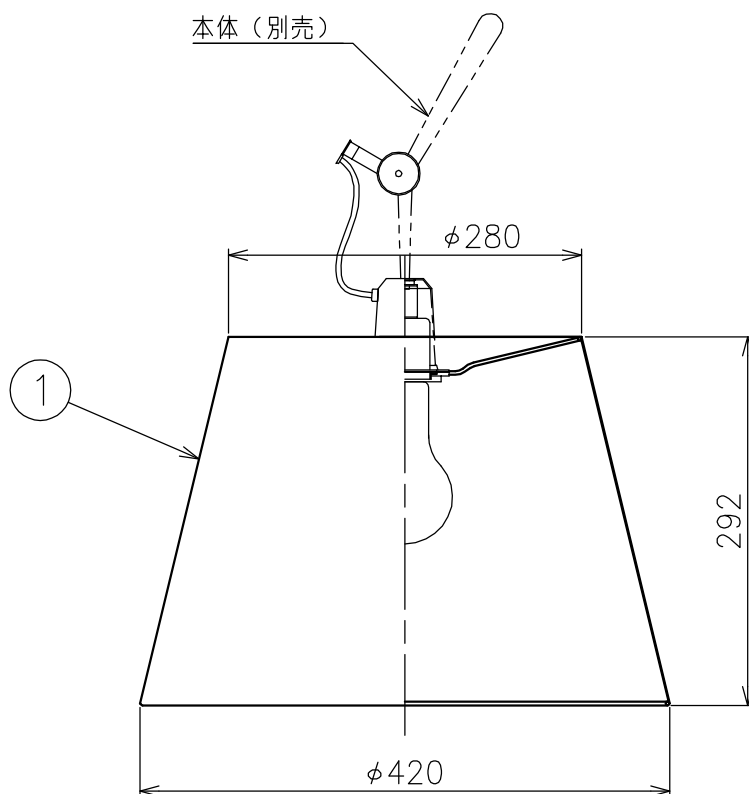

15				7	フットスイッチ	樹脂	1	黒色 125V 3A	品番	0778018AJ
14				6	締付リング	アルミ	1	アルマイト仕上	品名	TOLOMEO MEGA TERRA
13				5	ワイヤー	ステンレス	2	φ1.2		
12				4	アーム	アルミ	2	シルバー色アルマイト仕上	Design	Michele De Lucchi, Giancarlo Fassina
11				3	調整ナット	アルミ	1	アルマイト仕上	適合	E26 電球形LEDランプ 3000K
10				2	ソケット	樹脂	1	E26 250V 3A	光源	17W×1
9				1	灯体	アルミ	1	シルバー色アルマイト仕上	タイプ	フロアスタンド灯具 (ベース、セード別売)
8	プラグ付コード	塩化ビニル	1	黒色 長さ3.8m	部番	品名	材質	数量	摘要	
					210412	単位:mm	第三角法	質量	1.3 kg	

適合本体 (別売)
・0778018AJ

⚠ 安全上のご注意 (必ずお守りください。誤った取り扱いには落下・感電・火災の原因となります)

- ・この器具は非防水です。湿気が多い場所や屋外では使用しないでください。
- ・別売の本体とセットでご使用ください。単体でのご使用はできません。

15					7					品番	0779010AJ
14					6					品名	TOLOMEO MEGA TERRA
13					5						
12					4	クッション	フェルト	5	白色	Design	Michele De Lucchi, Giancarlo Fassina
11					3	ベース	アルミ/銅	1	シルバー色アルマイト仕上	適合光源	
10					2	コードクランプ	樹脂	3	黒色		
9					1	支柱	アルミ	1	シルバー色アルマイト仕上	タイプ	フロアベース (本体別売)
8					部番	品名	材質	数量	摘要	Artemide®	
					170824	単位:mm	第三角法	質量	13.4 kg		

*本品の規格および外観は改良のため予告なしに変更する事がありますので、あらかじめご了承ください。

適合本体 (別売)
・0778018AJ

⚠ 安全上のご注意 (必ずお守りください。誤った取り扱いには落下・感電・火災の原因となります)

- ・この器具は非防水です。湿気が多い場所や屋外では使用しないでください。
- ・別売の本体とセットでご使用ください。単体でのご使用はできません。

15					7					品番	0781030AJ
14					6					品名	TOLOMEO MEGA TERRA
13					5					Design	Michele De Lucchi, Giancarlo Fassina
12					4					適合光源	
11					3					タイプ	セード (本体別売)
10					2						
9					1	セード	サテン	1	グレー色		
8					部番	品名	材質	数量	摘要		
					170824	単位:mm	第三角法	質量	0.3 kg		