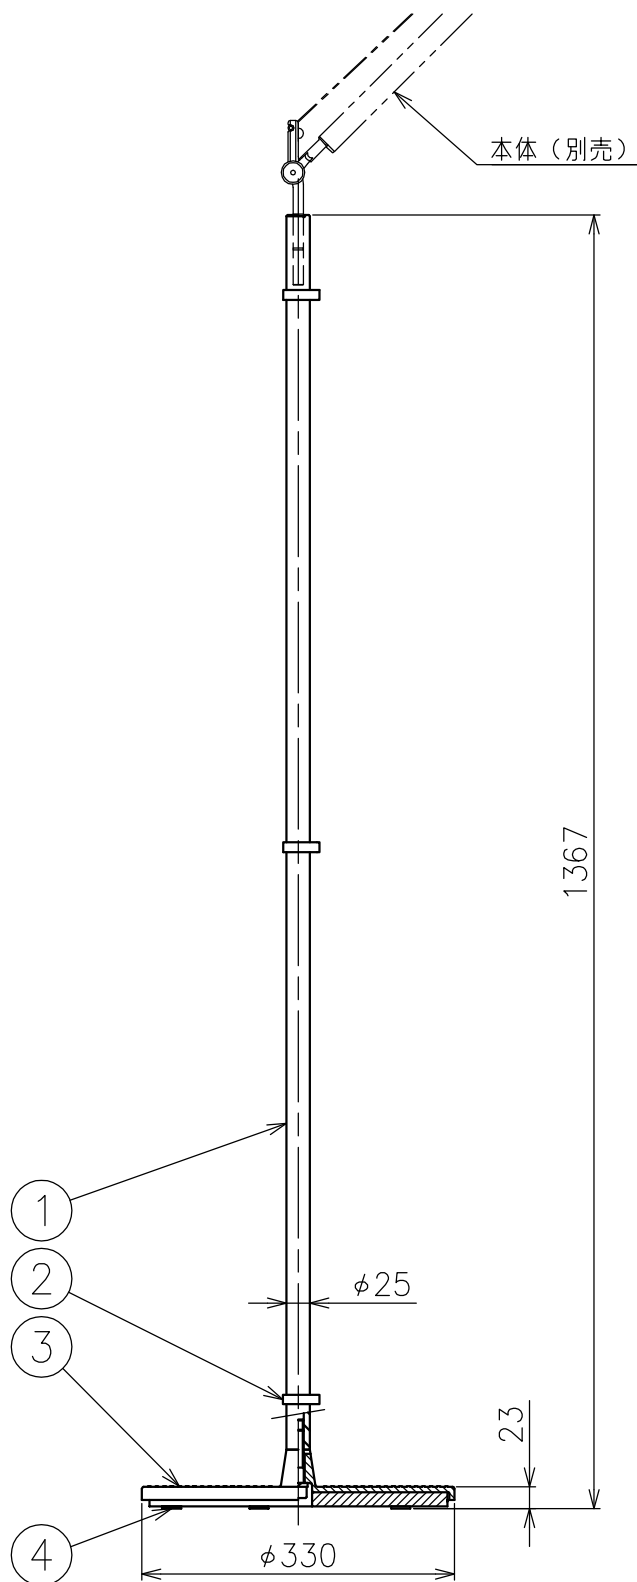

取付オプション (別売)

- ・0779010AJ (ベース)
- ・0780030AJ (セード・パーチメント)
- ・0781030AJ (セード・グレーサテン)

△ 安全上のご注意 (必ずお守りください。誤った取り扱いには落下・感電・火災の原因となります)

- ・この器具は非防水です。湿気が多い場所や屋外では使用しないでください。
- ・別売のベースおよびセードとセットでご使用ください。単体での使用はできません。
- ・転倒・落下して危険が生じるおそれのある場所には設置しないでください。
- ・周囲温度の高い場所では、長時間使用しないでください。
- ・転倒した状態で使用しないでください。

15				7	フットスイッチ	樹脂	1	黒色 125V 3A	品番	0778018AJ
14				6	締付リング	アルミ	1	アルマイト仕上	品名	TOLOMEO MEGA TERRA
13				5	ワイヤー	ステンレス	2	φ1.2		
12				4	アーム	アルミ	2	シルバー色アルマイト仕上	Design	Michele De Lucchi, Giancarlo Fassina
11				3	調整ナット	アルミ	1	アルマイト仕上	適合	E26 電球形LEDランプ 3000K
10				2	ソケット	樹脂	1	E26 250V 3A	光源	17W×1
9				1	灯体	アルミ	1	シルバー色アルマイト仕上	タイプ	フロアスタンド灯具 (ベース、セード別売)
8	プラグ付コード	塩化ビニル	1	黒色 長さ3.8m	部番	品名	材質	数量	摘要	
					210412	単位:mm	第三角法	質量	1.3 kg	

適合本体 (別売)
・0778018AJ

⚠ 安全上のご注意 (必ずお守りください。誤った取り扱いには落下・感電・火災の原因となります)

- ・この器具は非防水です。湿気が多い場所や屋外では使用しないでください。
- ・別売の本体とセットでご使用ください。単体でのご使用はできません。

15					7					品番	0779010AJ
14					6					品名	TOLOMEO MEGA TERRA
13					5						
12					4	クッション	フェルト	5	白色	Design	Michele De Lucchi, Giancarlo Fassina
11					3	ベース	アルミ/銅	1	シルバー色アルマイト仕上	適合光源	
10					2	コードクランプ	樹脂	3	黒色		
9					1	支柱	アルミ	1	シルバー色アルマイト仕上	タイプ	フロアベース (本体別売)
8					部番	品名	材質	数量	摘要	Artemide®	
					170824	単位:mm	第三角法	質量	13.4 kg		

*本品の規格および外観は改良のため予告なしに変更する事がありますので、あらかじめご了承ください。

適合本体 (別売)
・0778018AJ

⚠ 安全上のご注意 (必ずお守りください。誤った取り扱いには落下・感電・火災の原因となります)

- ・この器具は非防水です。湿気が多い場所や屋外では使用しないでください。
- ・別売の本体とセットでご使用ください。単体でのご使用はできません。

15					7					品番	0781030AJ
14					6					品名	TOLOMEO MEGA TERRA
13					5					Design	Michele De Lucchi, Giancarlo Fassina
12					4					適合光源	
11					3					タイプ	セード (本体別売)
10					2						
9					1	セード	サテン	1	グレー色		
8					部番	品名	材質	数量	摘要		
					170824	単位:mm	第三角法	質量	0.3 kg		