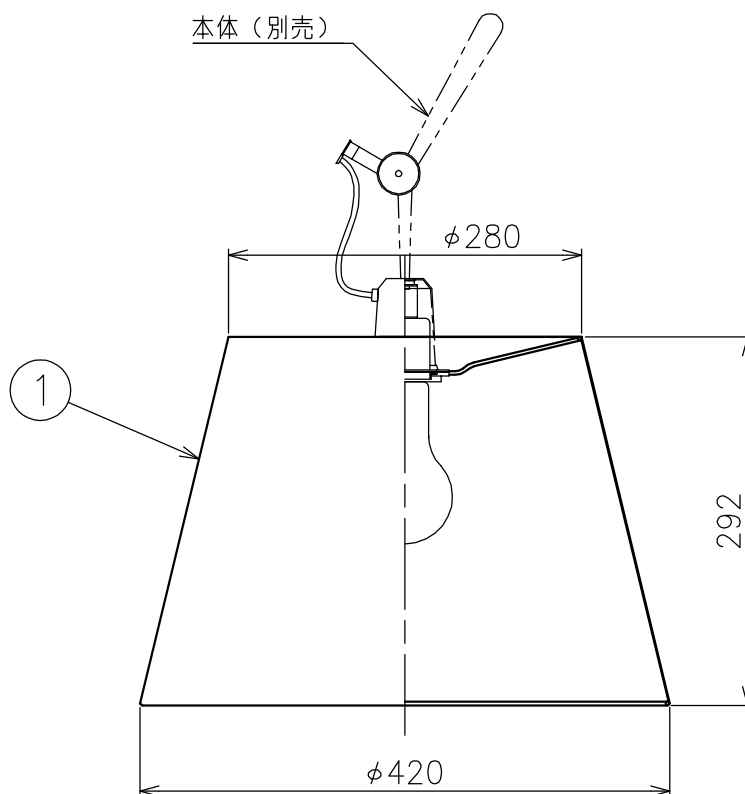

15				7	フットスイッチ	樹脂	1	黒色 125V 3A	品番	0778018AJ
14				6	締付リング	アルミ	1	アルマイト仕上	品名	TOLOMEO MEGA TERRA
13				5	ワイヤー	ステンレス	2	φ1.2		
12				4	アーム	アルミ	2	シルバー色アルマイト仕上	Design	Michele De Lucchi, Giancarlo Fassina
11				3	調整ナット	アルミ	1	アルマイト仕上	適合光源	E26 電球形LEDランプ 3000K 17W×1
10				2	ソケット	樹脂	1	E26 250V 3A	タイプ	フロアスタンド灯具 (ベース、セード別売)
9				1	灯体	アルミ	1	シルバー色アルマイト仕上		
8	プラグ付コード	塩化ビニル	1	黒色 長さ3.8m	部番	品名	材質	数量	摘要	
					210412	単位:mm	第三角法	質量	1.3 kg	

* 本品の規格および外観は改良のため予告なしに変更する事がありますので、あらかじめご了承ください。

適合本体 (別売)
・0778018AJ

△ 安全上のご注意 (必ずお守りください。誤った取り扱いには落下・感電・火災の原因となります)

- ・この器具は非防水です。湿気が多い場所や屋外では使用しないでください。
- ・別売の本体とセットでご使用ください。単体でのご使用はできません。

15					7				品番	0779010AJ	
14					6				品名	TOLOMEO MEGA TERRA	
13					5						
12					4	クッション	フェルト	5	白色	Design	Michele De Lucchi, Giancarlo Fassina
11					3	ベース	アルミ/銅	1	シルバー色アルマイト仕上		
10					2	コードクランプ	樹脂	3	黒色	適合光源	
9					1	支柱	アルミ	1	シルバー色アルマイト仕上	タイプ	フロアベース (本体別売)
8					部番	品名	材質	数量	摘要	Artemide®	
					170824	単位:mm	第三角法	質量	13.4 kg		

*本品の規格および外観は改良のため予告なしに変更する事がありますので、あらかじめご了承ください。

適合本体 (別売)
・0778018AJ

⚠ 安全上のご注意 (必ずお守りください。誤った取り扱いには落下・感電・火災の原因となります)

- ・この器具は非防水です。湿気が多い場所や屋外では使用しないでください。
- ・別売の本体とセットでご使用ください。単体でのご使用はできません。

15					7					品番	0781030AJ
14					6					品名	TOLOMEO MEGA TERRA
13					5					Design	Michele De Lucchi, Giancarlo Fassina
12					4					適合光源	
11					3					タイプ	セード (本体別売)
10					2						
9					1	セード	サテン	1	グレー色		
8					部番	品名	材質	数量	摘要		
					170824	単位:mm	第三角法	質量	0.3 kg		