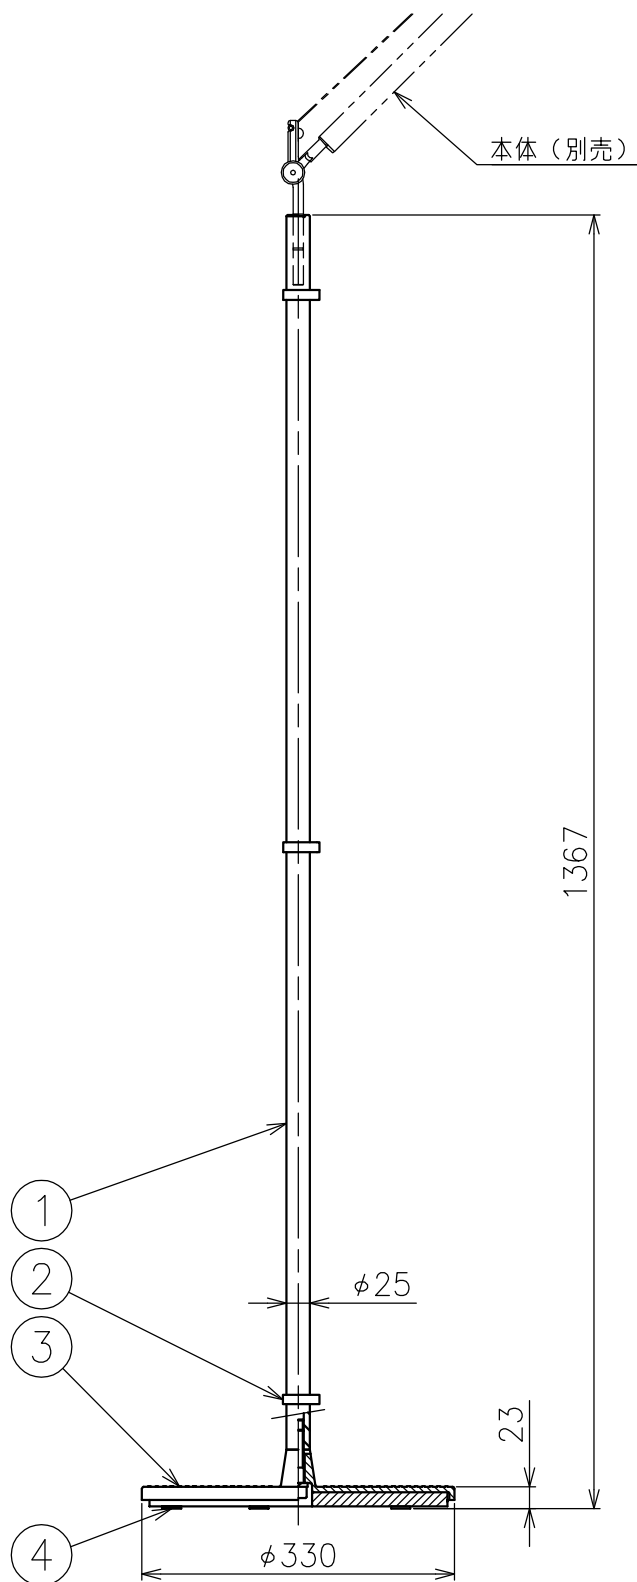

取付オプション (別売)

- ・0779010AJ (ベース)
- ・0780030AJ (セード・パーチメント)
- ・0781030AJ (セード・グレーサテン)

△ 安全上のご注意 (必ずお守りください。誤った取り扱いには落下・感電・火災の原因となります)

- ・この器具は非防水です。湿気が多い場所や屋外では使用しないでください。
- ・別売のベースおよびセードとセットでご使用ください。単体での使用はできません。
- ・転倒・落下して危険が生じるおそれのある場所には設置しないでください。
- ・周囲温度の高い場所では、長時間使用しないでください。
- ・転倒した状態で使用しないでください。

15				7	フットスイッチ	樹脂	1	黒色 125V 3A	品番	0778018AJ
14				6	締付リング	アルミ	1	アルマイト仕上	品名	TOLOMEO MEGA TERRA
13				5	ワイヤー	ステンレス	2	φ1.2		
12				4	アーム	アルミ	2	シルバー色アルマイト仕上	Design	Michele De Lucchi, Giancarlo Fassina
11				3	調整ナット	アルミ	1	アルマイト仕上	適合光源	E26 電球形LEDランプ 3000K 17W×1
10				2	ソケット	樹脂	1	E26 250V 3A	タイプ	フロアスタンド灯具 (ベース、セード別売)
9				1	灯体	アルミ	1	シルバー色アルマイト仕上		
8	プラグ付コード	塩化ビニル	1	黒色 長さ3.8m	部番	品名	材質	数量	摘要	
					210412	単位:mm	第三角法	質量	1.3 kg	

* 本品の規格および外観は改良のため予告なしに変更する事がありますので、あらかじめご了承ください。

適合本体 (別売)
・0778018AJ

△ 安全上のご注意 (必ずお守りください。誤った取り扱いには落下・感電・火災の原因となります)

- ・この器具は非防水です。湿気が多い場所や屋外では使用しないでください。
- ・別売の本体とセットでご使用ください。単体でのご使用はできません。

15					7				品番	0779010AJ	
14					6				品名	TOLOMEO MEGA TERRA	
13					5						
12					4	クッション	フェルト	5	白色	Design	Michele De Lucchi, Giancarlo Fassina
11					3	ベース	アルミ/銅	1	シルバー色アルマイト仕上		
10					2	コードクランプ	樹脂	3	黒色	適合光源	
9					1	支柱	アルミ	1	シルバー色アルマイト仕上	タイプ	フロアベース (本体別売)
8					部番	品名	材質	数量	摘要	Artemide®	
					170824	単位:mm	第三角法	質量	13.4 kg		

*本品の規格および外観は改良のため予告なしに変更する事がありますので、あらかじめご了承ください。

適合本体 (別売)
・0778018AJ

⚠ 安全上のご注意 (必ずお守りください。誤った取り扱いには落下・感電・火災の原因となります)

- ・この器具は非防水です。湿気が多い場所や屋外では使用しないでください。
- ・別売の本体とセットでご使用ください。単体でのご使用はできません。

15					7					品番	0781030AJ
14					6					品名	TOLOMEO MEGA TERRA
13					5					Design	Michele De Lucchi, Giancarlo Fassina
12					4					適合光源	
11					3					タイプ	セード (本体別売)
10					2						
9					1	セード	サテン	1	グレー色		
8					部番	品名	材質	数量	摘要		
					170824	単位:mm	第三角法	質量	0.3 kg		