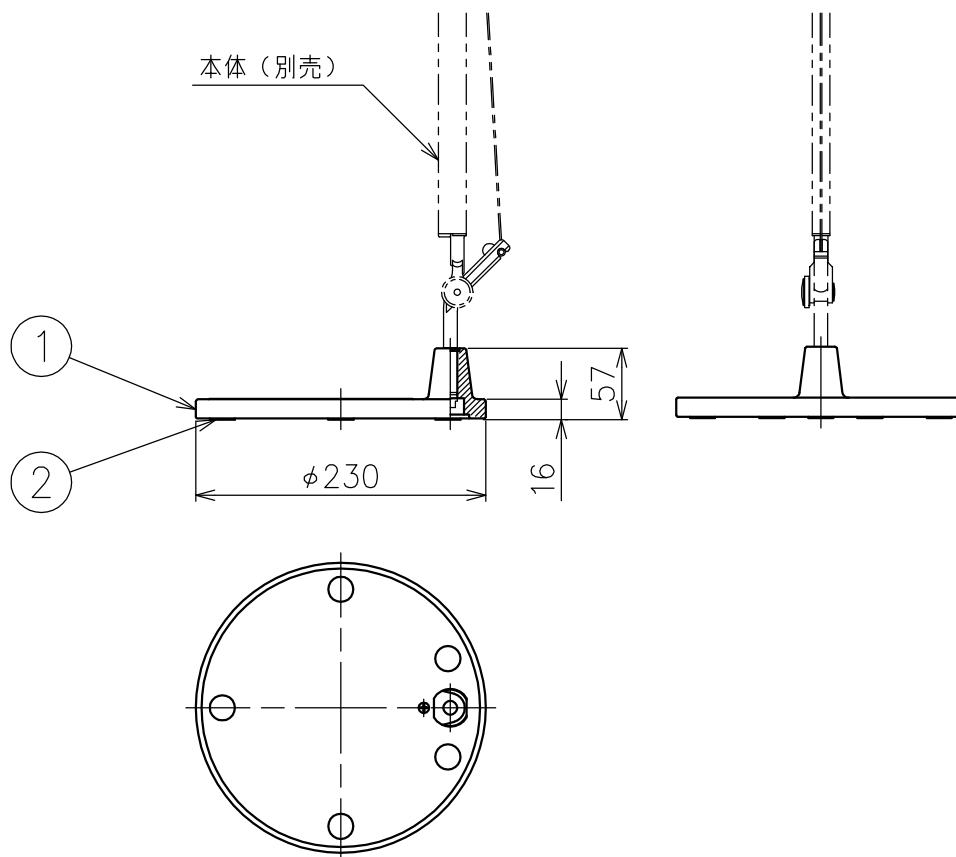

取付オプション (別売)

- ・A004030J (ベース)
- ・A004100J (クランプ)

15				7	プラグ付電源装置	樹脂	1	黒色 100-240V	品番	A004800
14				6	把手	ステンレス	1	生地	品名	TOLOMEO LED
13				5	ワイヤー	ステンレス	2	φ1.2		
12				4	アーム	アルミ	2	シルバー色アルマイト仕上	Design	Michele De Lucchi, Giancarlo Fassina
11				3	スイッチ	樹脂	1	黒色 調光付		
10				2	LEDランプ	-	1	10W相当	適合光源	LED 3000K (交換不可) 10W×1
9	調整ナット	アルミ	2	アルマイト仕上	1	セード	アルミ	1	シルバー色アルマイト仕上	タイプ
8	コード	塩化ビニル	1	黒色 長さ1.8m	部番	品名	材質	数量	摘要	
					170824	単位:mm	第三角法	質量	1.7 kg	

適合本体（別売）

- ・A001003A
- ・A004800
- ・0947013B
- ・0947023B

⚠ 安全上のご注意（必ずお守りください。誤った取り扱いには落下・感電・火災の原因となります）

- ・この器具は非防水です。湿気が多い場所や屋外では使用しないでください。
- ・別売の本体とセットでご使用ください。単体でのご使用はできません。

15					7					品番	A004030J
14					6					品名	TOLOMEO TAVOLO
13					5					Design	Michele De Lucchi, Giancarlo Fassina
12					4						
11					3					適合光源	
10					2	クッション	フェルト	5	白色		
9					1	ベース	アルミ/鋼	1	シルバー色アルマイト仕上	タイプ	ベース（本体別売）
8					部番	品名	材質	数量	摘要	Artemide®	
					170824	単位：mm	第三角法	質量	3.8 kg		