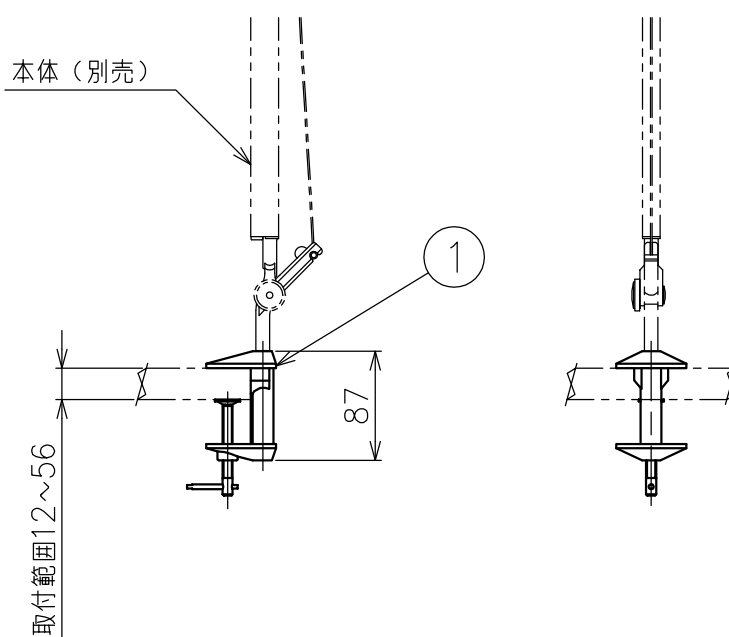

取付オプション (別売)

- ・ A008600J (ベース)
- ・ A004100J (クランプ)

15				7	プラグ付コード	塩化ビニル	1	黒色 長さ2m	品番	A005913
14				6	把手	ステンレス	1		品名	TOLOMEO MINI
13				5	ワイヤー	ステンレス	2	φ1.2		
12				4	アーム	アルミ	2	シルバーアルマイト仕上	Design	Michele De Lucchi, Giancarlo Fassina
11				3	スイッチ	樹脂	1	黒色 5A 125V		
10				2	ソケット	磁器	1	E17 1A 300V	適合光源	E17 PS35 ミニクリプトランプ ホワイト 60W×1
9				1	セード	アルミ	1	シルバーアルマイト仕上	タイプ	スタンド灯具 (ベース別売)
8	調整ナット	アルミ	2	アルマイト仕上	部番	品名	材質	数量	摘要	
					170824	単位:mm	第三角法	質量	0.8 kg	

15					7					品番	A004100J
14					6					品名	TOLOMEO TAVOLO
13					5					Design	Michele De Lucchi, Giancarlo Piretti
12					4						
11					3					適合	
10					2					光源	
9					1	クランプ	アルミ	1	シルバー色アルマイト仕上	タイプ	テーブルクランプ (本体別売)
8					部番	品名	材質	数量	摘要	Artemide®	
					170824	単位: mm	第三角法	質量	4.2 kg		