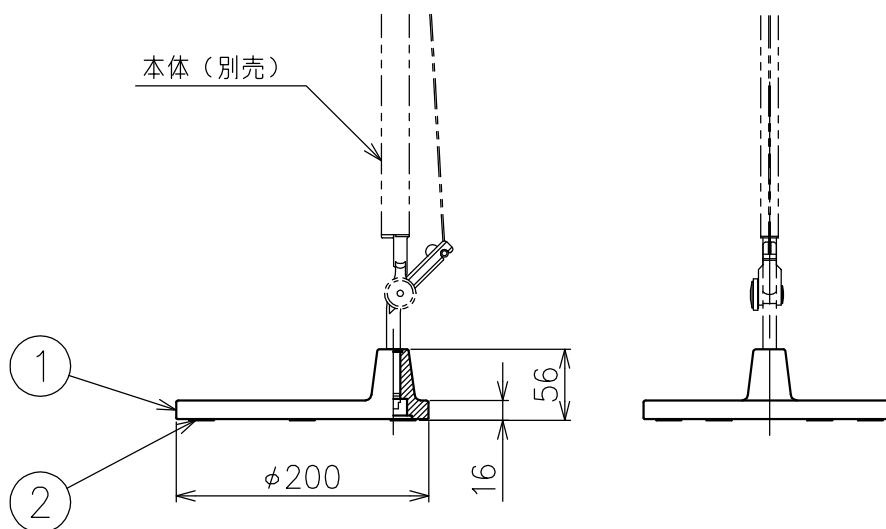

取付オプション (別売)

- ・ A008600J (ベース)
- ・ A004100J (クランプ)

15				7	プラグ付コード	塩化ビニル	1	黒色 長さ2m	品番	A005913
14				6	把手	ステンレス	1		品名	TOLOMEO MINI
13				5	ワイヤー	ステンレス	2	φ1.2		
12				4	アーム	アルミ	2	シルバー色アルマイト仕上	Design	Michele De Lucchi, Giancarlo Piretti
11				3	スイッチ	樹脂	1	黒色 5A 125V		
10				2	ソケット	磁器	1	E17 1A 300V	適合光源	E17 PS35 ミニクリプトランプ ホワイト 60W×1
9				1	セード	アルミ	1	シルバー色アルマイト仕上	タイプ	スタンド灯具 (ベース別売)
8	調整ナット	アルミ	2	アルマイト仕上	部番	品名	材質	数量	摘要	
					170824	単位:mm	第三角法	質量	0.8 kg	

適合本体 (別売)

・A005913

・A005600

⚠ 安全上のご注意 (必ずお守りください。誤った取り扱いには落下・感電・火災の原因となります)

・この器具は非防水です。湿気が多い場所や屋外では使用しないでください。

・別売の本体とセットでご使用ください。単体でのご使用はできません。

15					7					品番	A008600J
14					6					品名	TOLOMEO MINI
13					5					Design	Michele De Lucchi, Giancarlo Fassina
12					4					適合光源	
11					3					タイプ	ベース (本体別売)
10					2	クッション	フェルト	5	白色		
9					1	ベース	アルミ/鋼	1	シルバー色アルマイト仕上		
8					部番	品名	材質	数量	摘要	<b>Artemide®</b>	
					170824	単位:mm	第三角法	質量	3.0 kg		