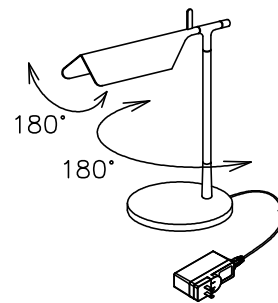

FLOS

200828 210205

仕様一覧

品番	⑥	⑦	⑧
Black	黒色		
White	白色		
Matt Blue	黒色		
Dark Green	黒色		

△ 安全上のご注意

- この器具は非防水です。湿気が多い場所や屋外では使用しないでください。
- 転倒・落下して危険が生じるおそれのある場所には設置しないでください。
- 周囲温度の高い場所では、長時間使用しないでください。
- 転倒した状態で使用しないでください。

8	調光器	樹脂	1	色：上記 24V	特記事項	- 屋内専用 - 調光タイプ 100% - 50% - OFF 100% ~ 10%、10% ~ 100%				
7	コード	塩化ビニル	1	色：上記 長さ2m						
6	ACアダプタ	樹脂	1	色：上記 DC24V						
5	ベース	アルミダイキャスト	1	色種参照						
4	支柱	アルミ	1	色種参照	光源	14×LED 2700K 7W				
3	LEDユニット	---	1	7W 2700K						
2	カバー	アクリル	1	乳白色						
1	セード	アルミダイキャスト	1	色種参照	色種	Black.White.Matt Blue.Dark Green				
品番	品名	材質	数量	摘要		品番	TAB T LED			
第三角法	作図	KI	単位	mm	尺度			1/4	質量	1.0 kg

※本品の規格および外観は改良のため予告なしに変更する事がありますので、あらかじめご了承ください。