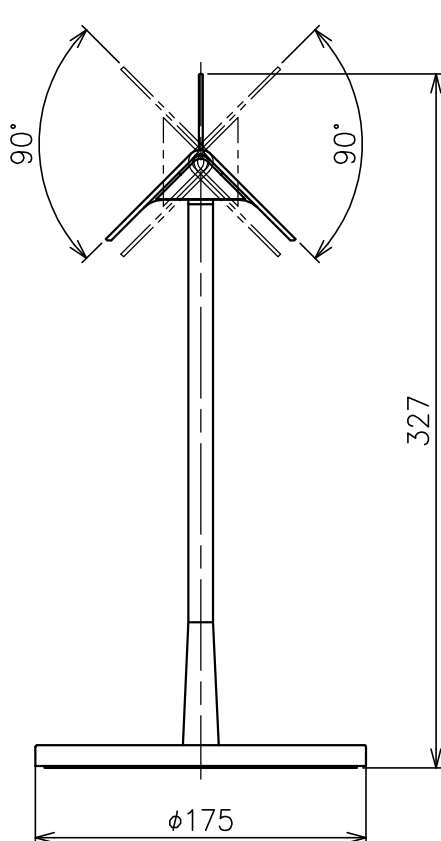

FLOS

200828 210205

仕様一覧

品番	⑥	⑦	⑧
Black	黒色		
White	白色		
Matt Blue	黒色		
Dark Green	黒色		

△ 安全上のご注意

- この器具は非防水です。湿気が多い場所や屋外では使用しないでください。
- 転倒・落下して危険が生じるおそれのある場所には設置しないでください。
- 周囲温度の高い場所では、長時間使用しないでください。
- 転倒した状態で使用しないでください。

8	調光器	樹脂	1	色：上記 24V	特記事項	- 屋内専用 - 調光タイプ 100% - 50% - OFF 100% ~ 10%、10% ~ 100%				
7	コード	塩化ビニル	1	色：上記 長さ2m						
6	ACアダプタ	樹脂	1	色：上記 DC24V						
5	ベース	アルミダイキャスト	1	色種参照						
4	支柱	アルミ	1	色種参照	光源	14×LED 2700K 7W				
3	LEDユニット	---	1	7W 2700K						
2	カバー	アクリル	1	乳白色						
1	セード	アルミダイキャスト	1	色種参照	色種	Black.White.Matt Blue.Dark Green				
品番	品名	材質	数量	摘要		品番	TAB T LED			
第三角法	作図	KI	単位	mm	尺度			1/4	質量	1.0 kg

※本品の規格および外観は改良のため予告なしに変更する事がありますので、あらかじめご了承ください。