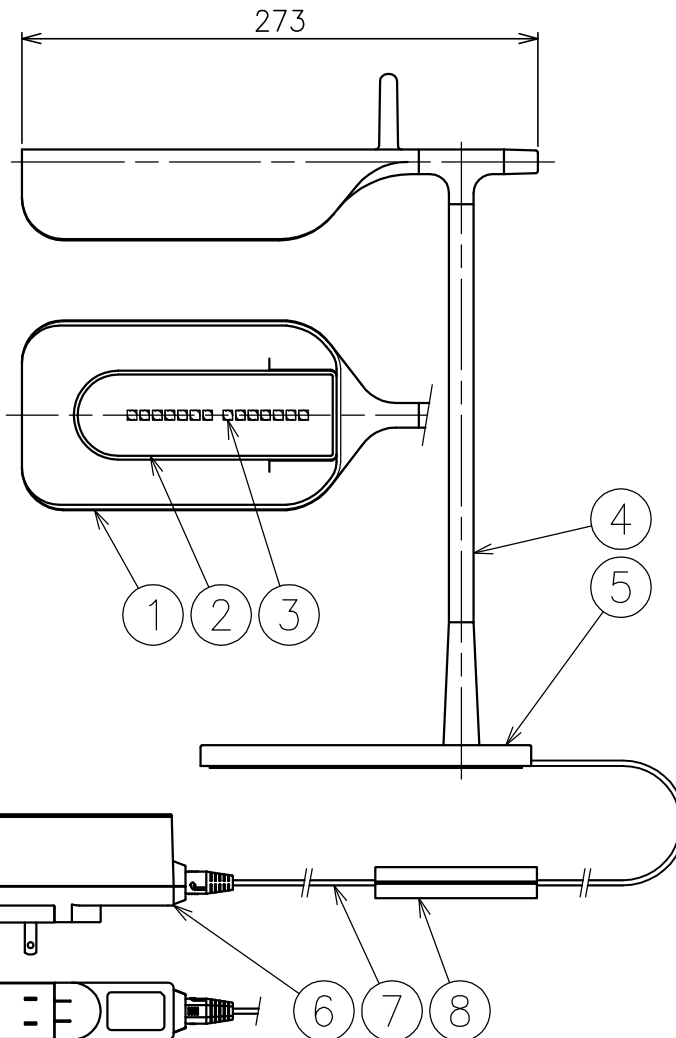

### 仕様一覧

品番	⑥	⑦	⑧
Black	黒色		
White	白色		
Matt Blue	黒色		
Dark Green	黒色		

### △ 安全上のご注意

- この器具は非防水です。湿気が多い場所や屋外では使用しないでください。
- 転倒・落下して危険が生じるおそれのある場所には設置しないでください。
- 周囲温度の高い場所では、長時間使用しないでください。
- 転倒した状態で使用しないでください。

8	調光器	樹脂	1	色：上記 24V	特記事項	<ul style="list-style-type: none"> <li>屋内専用</li> <li>調光タイプ 100% - 50% - OFF 100% ~ 10%、10% ~ 100%</li> </ul>		
7	コード	塩化ビニル	1	色：上記 長さ2m				
6	ACアダプタ	樹脂	1	色：上記 DC24V				
5	ベース	アルミダイキャスト	1	色種参照				
4	支柱	アルミ	1	色種参照	光源	14×LED 2700K 7W		
3	LEDユニット	---	1	7W 2700K				
2	カバー	アクリル	1	乳白色				
1	セード	アルミダイキャスト	1	色種参照	色種	Black.White.Matt Blue.Dark Green		
品番	品名	材質	数量	摘要		品番	TAB T LED	
第三角法	作図	KI	単位	mm	尺度			1/4