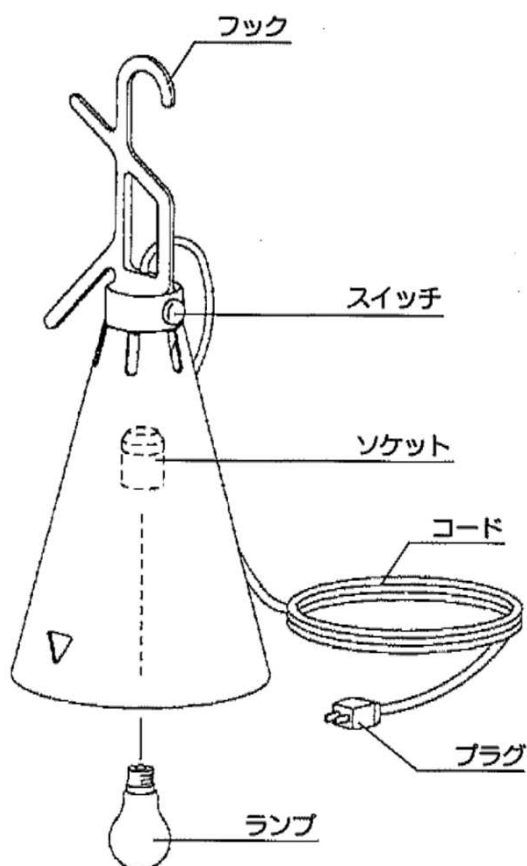

◇明るく安全に使用していただくために、安全チェックシートに基づき器具を定期的に(1年に1回以上)清掃、点検をする

◇ぬれた手で電源プラグを持たない
感電の原因となります。

・器具のネジや部品のゆるみがないか、損傷、脱落、コードの痛みがないかお調べください。
・プラグやコンセント回りのゴミやほこりは、乾いたやわらかい布でよく拭いて取り除いてください。
発火や火災の原因となります。

◇器具に殺虫剤などをかけかたり、シンナーなどで拭かない
器具の変形や短寿命の原因となります。

◇照明器具には寿命があります。およそ8~10年経過しますと外観に異常が無くとも内部の劣化は進行しています。必ず点検・交換をする

◇器具に水をかけたり、水の中につけて洗わない
感電や火災の原因となります。

◇可動部分のある器具は、可動範囲以上に無理に動かさない
器具の故障、短寿命の原因となります。

点検せずに長時間使い続けると感電・火災・発熱・性能劣化のおそれがあります。

1. 床、テーブル等の安定した場所でご使用ください。
 2. ランプをソケットにねじ込んでください。
※器具に表示されている種類およびワット数以下のランプをご使用ください。
 3. プラグをコンセントに差し込んでください。
※ランプの点灯・消灯は、スイッチにて行なってください。
- ※フックを利用して天井に吊ってペンダントとして使用したり、壁に掛けて使用することもできます。