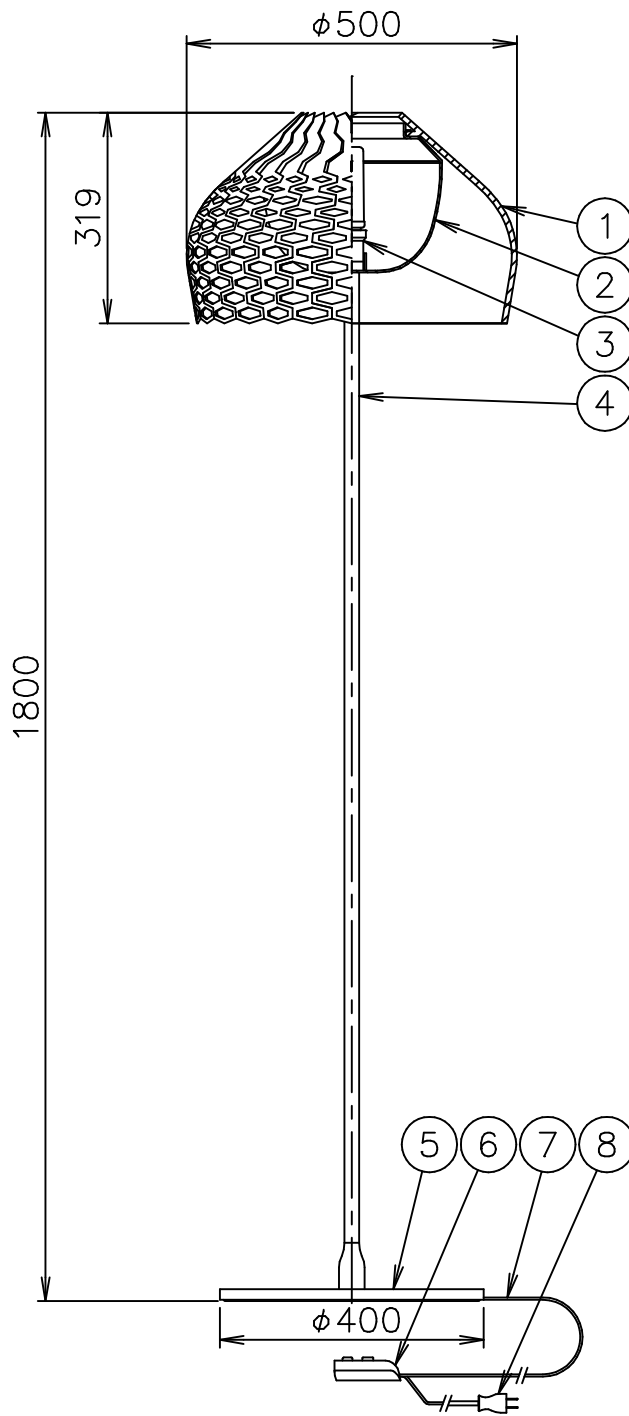

# FLOS

190601

171207

130320

8	プラグ	樹脂	1	白色 15A 125V		
7	コード	ビニール	1	透明		
6	調光器	樹脂	1	透明 100V 200W	器具 タイプ	屋内専用
5	ベース	SPC	1			
4	支柱	ST	1			
3	ソケット	磁器	1	E26	適合	LED T型 1×13W 2700K 1400lm (E26)
2	カバー	ポリカーボネート	1	白色	ランプ	<別売>ダブルチューブハロゲンランプ 1×150W (E26)
1	セード	ポリカーボネート	1	色種参照	色種	White.Black.Brown
品番	品名	材質	数量	摘要	名称	TATOU F
第三角法	作図	仲西	単位	mm	尺度	—
					質量	16.4 kg