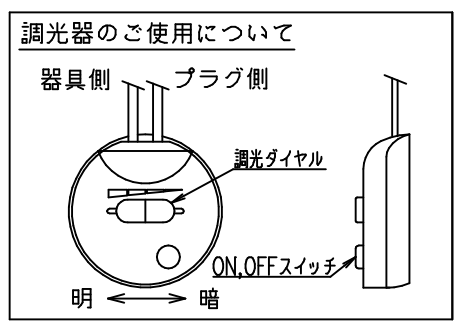

# FLOS

190601

171207

130320

8	プラグ	樹脂	1	白色 15A 125V		
7	コード	ビニール	1	透明		
6	調光器	樹脂	1	透明 100V 200W	器具 タイプ	屋内専用
5	ベース	SPC	1			
4	支柱	ST	1			
3	ソケット	磁器	1	E26	適合	LED T型 1×13W 2700K 1400lm (E26)
2	カバー	ポリカーボネート	1	白色	ランプ	<別売>ダブルチューブハロゲンランプ 1×150W (E26)
1	セード	ポリカーボネート	1	色種参照	色種	White.Black.Brown
品番	品名	材質	数量	摘要	名称	TATOU F
第三角法	作図	仲西	単位	mm	尺度	—
					質量	16.4 kg