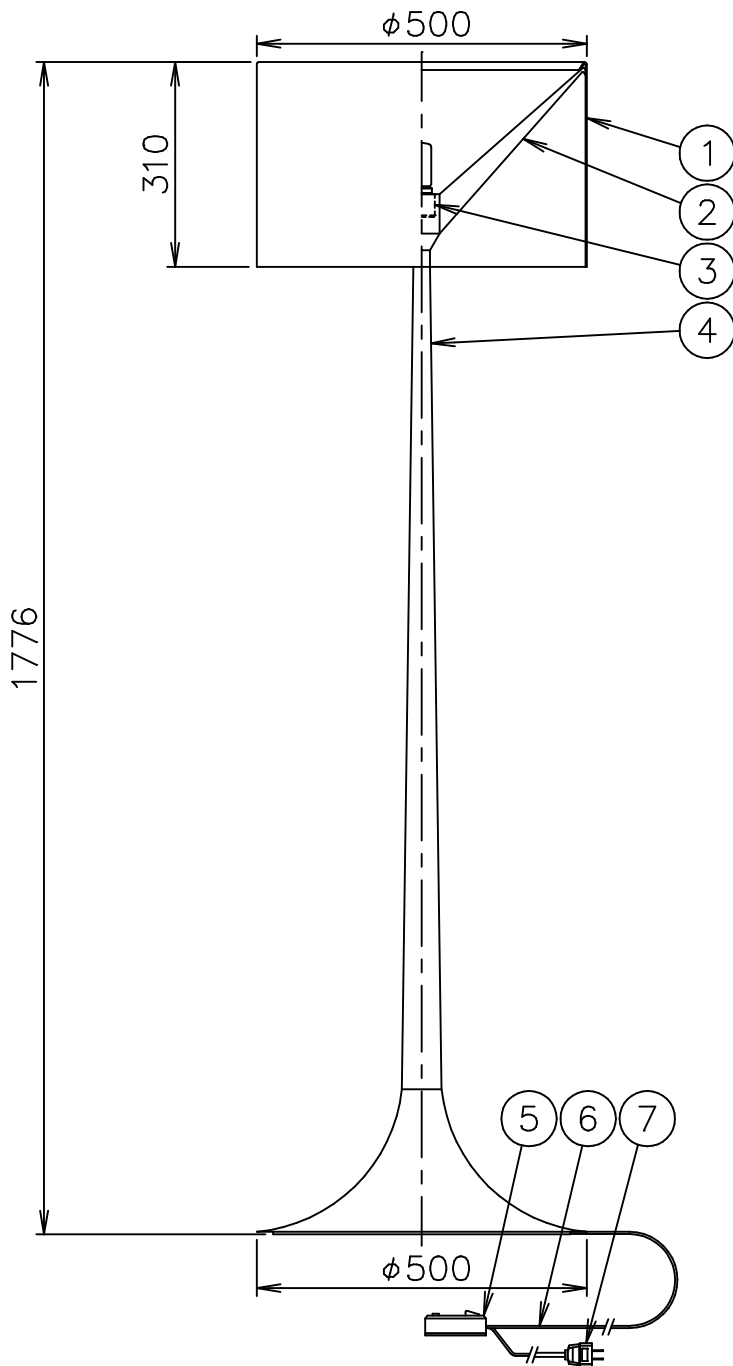

FLOS

SPUN LIGHT F

7	プラグ	樹脂	1	黒色 15A 125V		
6	コード	ビニール	1	黒色	器具タイプ	屋内専用
5	調光器	樹脂	1	黒色 110V 450W		
4	支柱	AS	1	色種参照		
3	ソケット	樹脂	1	E26 4A 250V	適合	E26
2	アーム	AC	1	色種参照	ランプ	二重管ハロゲンランプフロスト120V 250W×1
1	セード	AP	1	色種参照 / 内面: 白色塗装 外面Brown: 内面黄色塗装	色種	White.Black.Silver.Aluminium.Mud.Brown
品番	品名	材質	数量	摘要	名称	SPUN LIGHT F
第三角法	作図	単位	mm	尺度	質量	9.3 kg

※本品の規格および外観は改良のため予告なしに変更する事がありますので、あらかじめご了承ください。

120920

120720