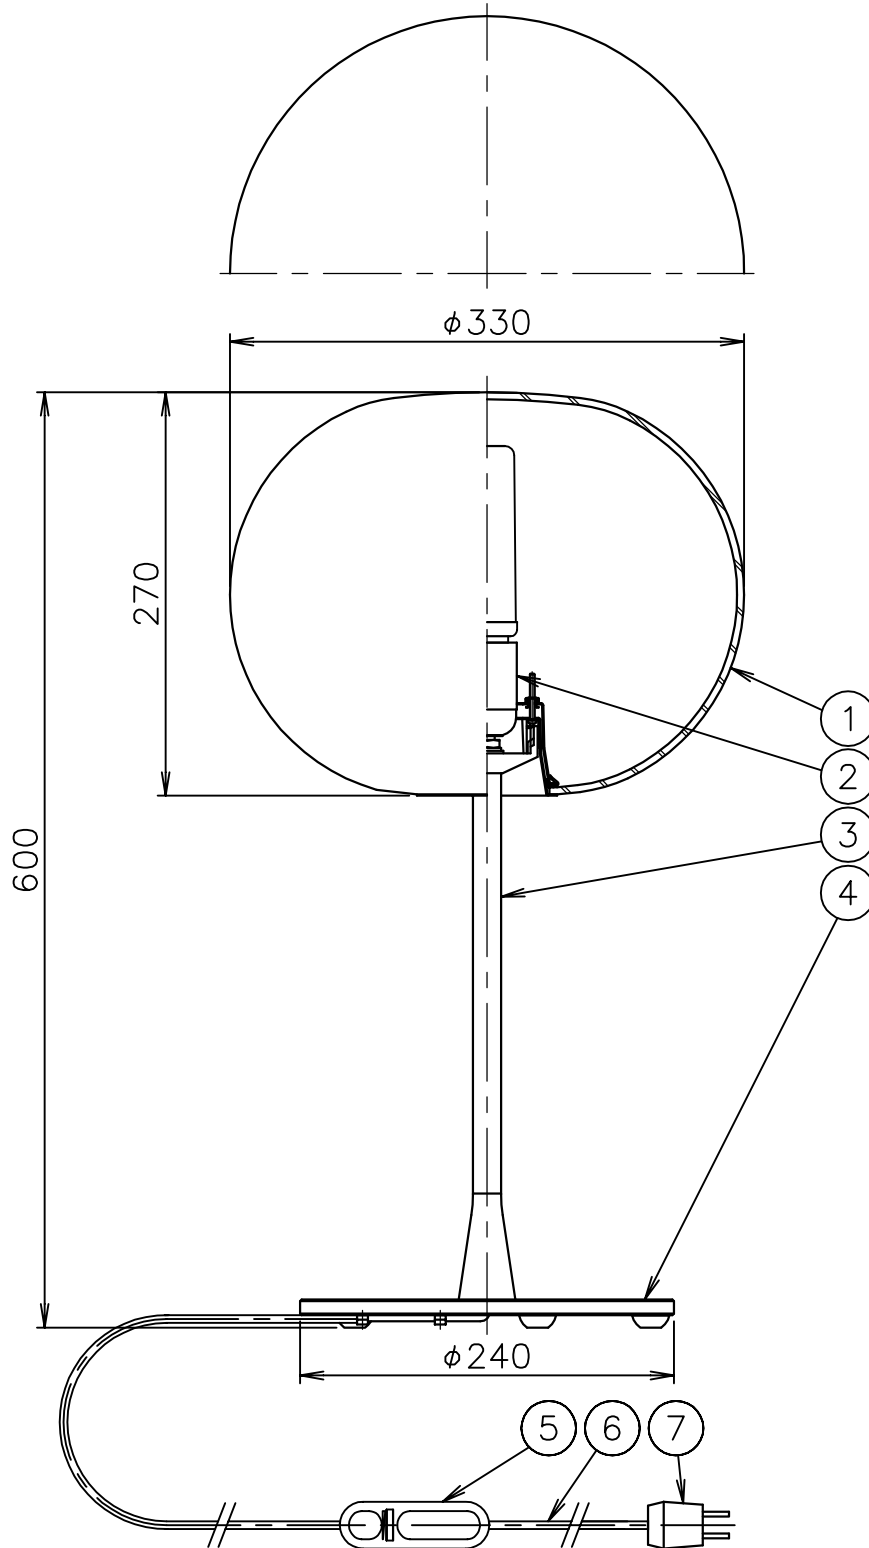

FLOS

120720

190601

200520

7	プラグ	樹脂	1	黒色 15A 125V		
6	コード	ビニール	1	黒色	器具 タイプ	屋内専用 調光 ON-OFF
5	調光器	樹脂	1	黒色		100%~10% 10%~100%
4	ベース	SPC	1	色種参照		
3	支柱	ST	1	色種参照	適合 ランプ	LED T型 1x13W 2700K 1400lm (E26) <別売>ダブルチューブハロゲンランプ 1x100W (E26)
2	ソケット	樹脂	1	黒色 E26 4A 250V		
1	セード	ガラス	1	乳白色	色種	Silver.Black
品番	品名	材質	数量	摘要		名称
第三角法	作図 仲西	単位 mm	尺度	質量	7.0 kg	GLO-BALL T1