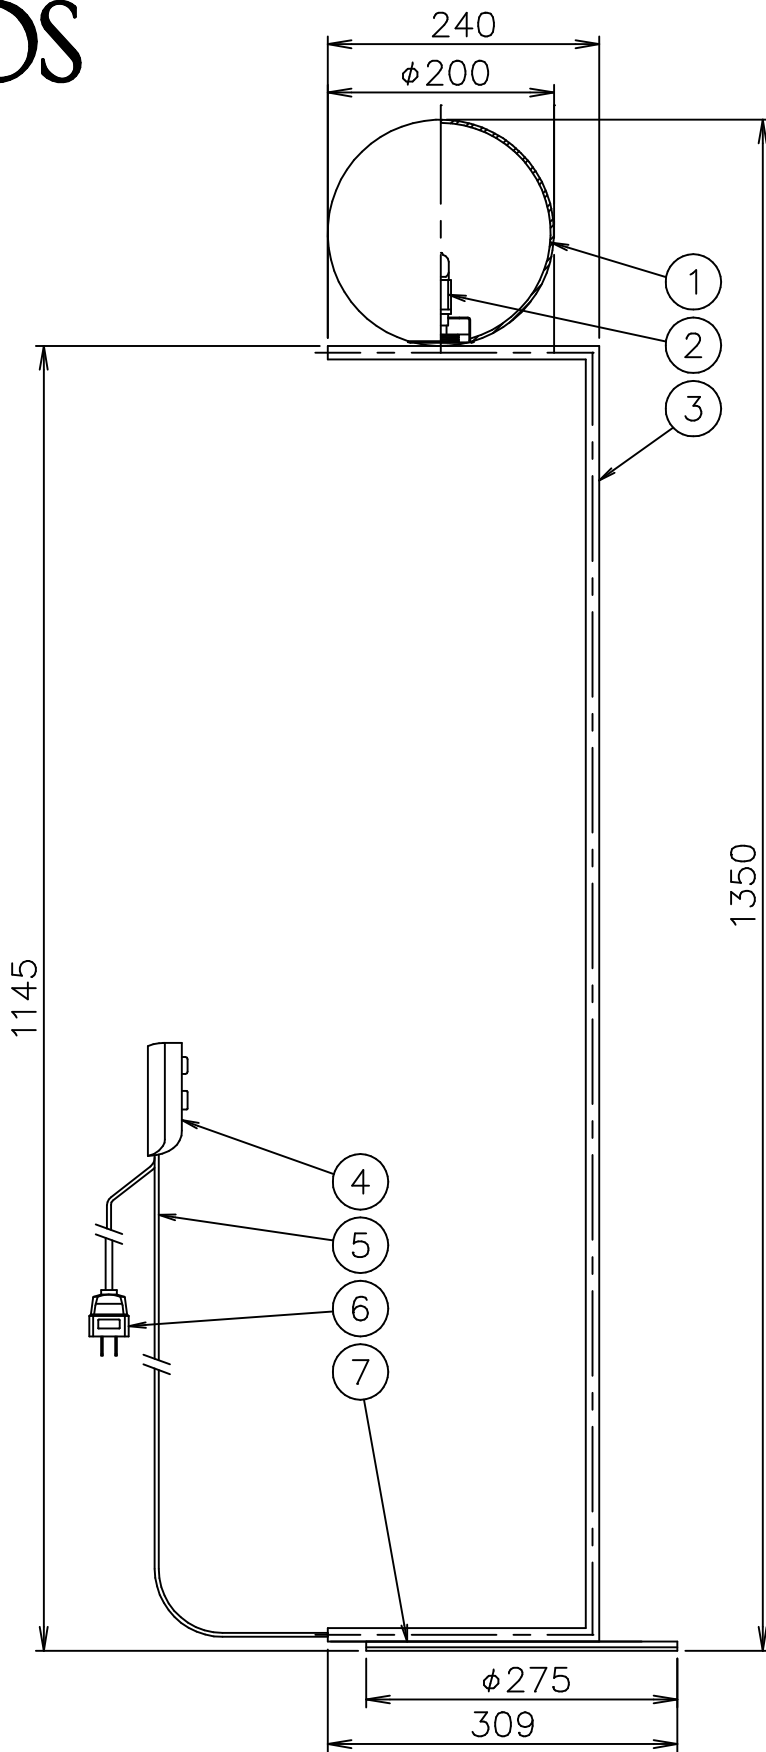

190404  
171207  
170301  
150120

# FLOS

5	ベース	SPC	1	色種参照		
6	プラグ	樹脂	1	黒色 15A 125V	器具タイプ	屋内専用
5	コード	ビニール	1	黒色		
4	調光器	樹脂	1	黒色 100V 200W		
3	本体	GLD.BsBM/CHR.ST	1	色種参照	適合	G9
2	ソケット	セラミック	1	G9	ランプ	ハロピン電球 フロスト 110V 60W×1
1	セード	ガラス	1	白色	色種	Gold.Chrome.Black
品番	品名	材質	数量	摘要	名称	IC LIGHTS F1
第三角法	作図	仲西	単位	mm	尺度	—
					質量	5.0 kg