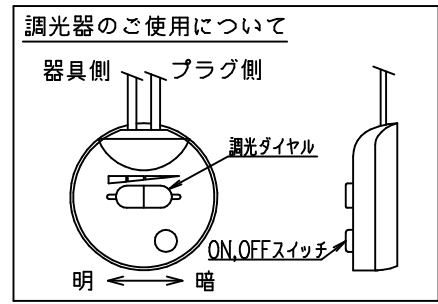

# FLOS

5	ベース	SPC	1	色種参照		
6	プラグ	樹脂	1	黒色 15A 125V	器具タイプ	屋内専用
5	コード	ビニール	1	黒色		
4	調光器	樹脂	1	黒色 100V 200W		
3	本体	GLD.BsBM/CHR.ST	1	色種参照	適合	G9
2	ソケット	セラミック	1	G9	ランプ	ハロピン電球 フロスト 110V 60W×1
1	セード	ガラス	1	白色	色種	Gold.Chrome.Black
品番	品名	材質	数量	摘要	名称	IC LIGHTS F1
第三角法	作図	仲西	単位	mm	尺度	—
					質量	5.0 kg