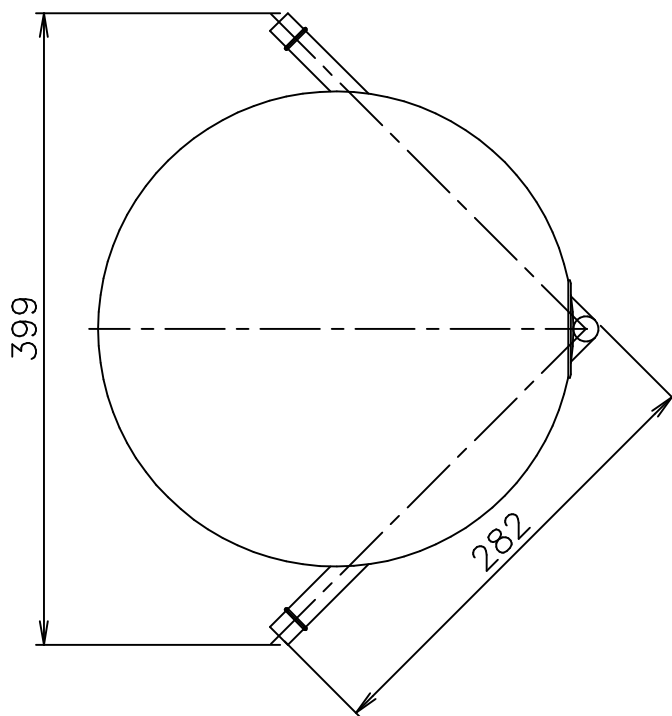

150120 180510 190404 190601

FLOS

6	調光器	樹脂	1	黒色	器具 タイプ	屋内専用 調光 ON-OFF 100%~10% 10%~100%	
5	コード	ビニール	1	黒色			
4	プラグ	樹脂	1	黒色 15A 125V			
3	セード	ガラス	1	白色	適合 ランプ	LED T型 1×13W 2700K 1400lm (E26) <別売>ダブルチューブハロゲンランプ 1×100W (E26)	
2	ソケット	磁器	1	E26 白色			
1	本体	GLD.BsBM/CHR.ST	1	色種参照	色種	Gold.Chrome.Black	
品番	品名	材質	数量	摘要		名称	
第三角法	作図	仲西	単位	mm	尺度		質量
						3.6 kg	IC LIGHTS T2