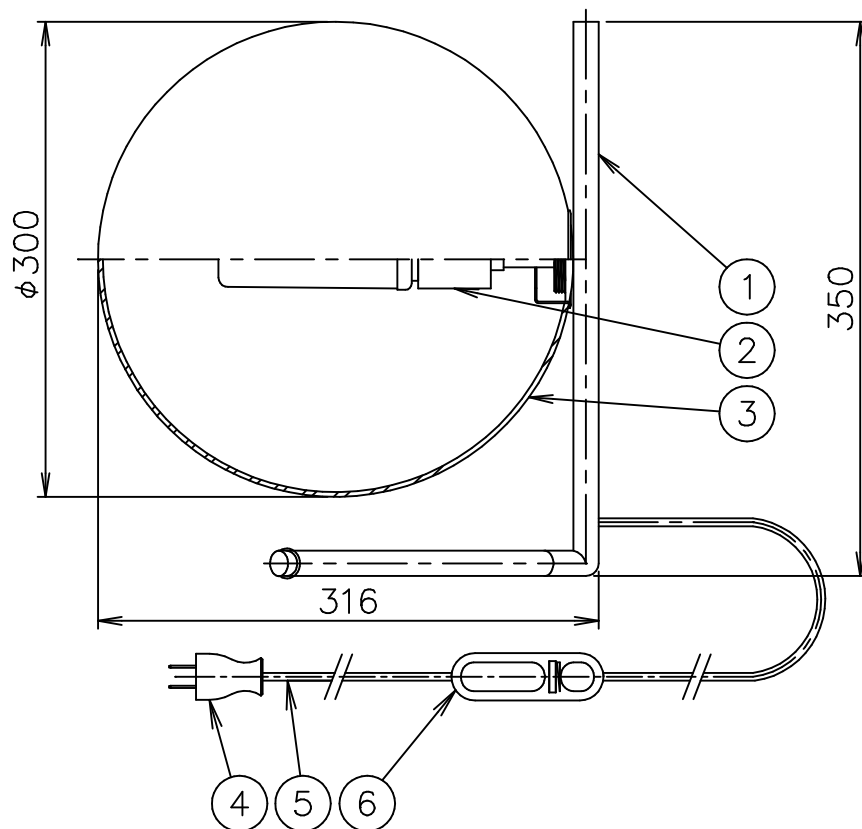

150120 180510 190404 190601

FLOS

6	調光器	樹脂	1	黒色	器具 タイプ	屋内専用 調光 ON-OFF 100%~10% 10%~100%	
5	コード	ビニール	1	黒色			
4	プラグ	樹脂	1	黒色 15A 125V			
3	セード	ガラス	1	白色	適合 ランプ	LED T型 1×13W 2700K 1400lm (E26) <別売>ダブルチューブハロゲンランプ 1×100W (E26)	
2	ソケット	磁器	1	E26 白色			
1	本体	GLD.BsBM/CHR.ST	1	色種参照	色種	Gold.Chrome.Black	
品番	品名	材質	数量	摘要		名称	
第三角法	作図	仲西	単位	mm	尺度		質量
						3.6 kg	IC LIGHTS T2