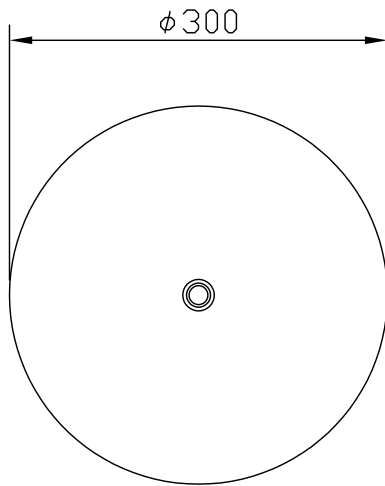

161118

△ 安全上のご注意

- ○一般屋内用器具です。屋外や、水気、湿気のある所には取付け出来ません。絶縁不良による感電・火災の原因となることがあります。
- ○不安定な場所に設置しないでください。器具の転倒・火災のおそれがあります。
- ○必ず専用電源をご使用ください。指定以外のものを使用しますと器具の破損・火災の原因となることがあります。

18																				
17																				
16																				
15																				
14																				
13																				
12																				
11																				
10																				
9																				
第三角法	作図	YA	単位	mm	尺度	1/6	質量	3.7	kg											

器具タイプ	別売フロアベース
	555REBIO/WH専用
適合ランプ	
色種	WH(ホワイト)
型番	555REBIO/FB/WH

※本品の規格および外観は改良のため予告なしに変更する事がありますので、あらかじめご了承ください。