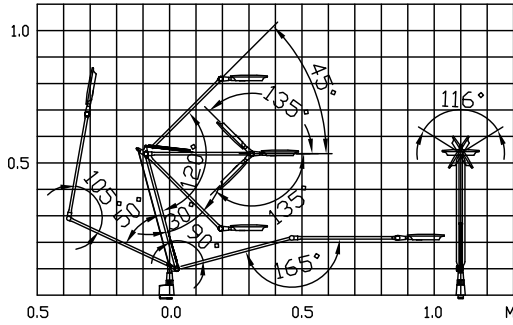

アーム・ヘッド可動範囲図

180115

160108

定格電圧	AC100V
周波数	50/60Hz共通
入力電流	0.23A
入力電力	14W

△ 安全上のご注意

- 一般屋内用器具です。屋外や、水気、湿気のある所には取付け出来ません。絶縁不良による感電・火災の原因となることがあります。
- 不安定な場所に設置しないでください。器具の転倒・火災のおそれがあります。
- 必ず専用電源をご使用ください。指定以外のものを使用しますと器具の破損・火災の原因となることがあります。

- 1) LEDの光色・明るさには個体差があります。あらかじめご了承ください。
- 2) 段調光(100-50-10%)の%は設計値であり実際の明るさは若干異なる場合があります。
- 3) ON/OFFは長押しで行います。
- 4) 電源アダプターは240Vまで対応していますが、海外でのご使用はお客様の責任にてお使いください。

18																			
17					8	スプリング	SWIS-F	2	メッキ仕上										
16					7	アーム	STKM	3	白艶消塗装仕上										
15					6	ツマミ	BSRM	3	白色	器具タイプ	Rebio本体	クランプ付							
14	電源アダプター	UL	1	15Vdc 1.2A	5	ネック	SPCC	1	白艶消塗装仕上		ベース別売								
13	電源コード	PVC	1	白色	4	スイッチ	ABS	1	メd-50-10%	適合ランプ	LED 11Wx1	3000K							
12	クランプアングル	SPCC	1	白塗装仕上	3	アンダーカバー	ABS	1	白色	色種	WH(ホワイト)								
11	クランプ本体	ABS	1	白色	2	LEDカバー	PC	1	透明										
10	アームホルダー	SPCC	1	白艶消塗装仕上	1	セード	ABS	1	艶消塗装仕上										
9	エルボー	SPCC	1	白艶消塗装仕上															
					品番	品名	材質	数量	摘要	型番	555REBIO/WH								
第三角法	作図	スワン電器	単位	mm	尺度	1/6	質量	0.9	kg										

18																				
17																				
16																				
15																				
14																				
13																				
12																				
11																				
10																				
9																				
第三角法	作図	YA	単位	mm	尺度	1/6	質量	3.7	kg											