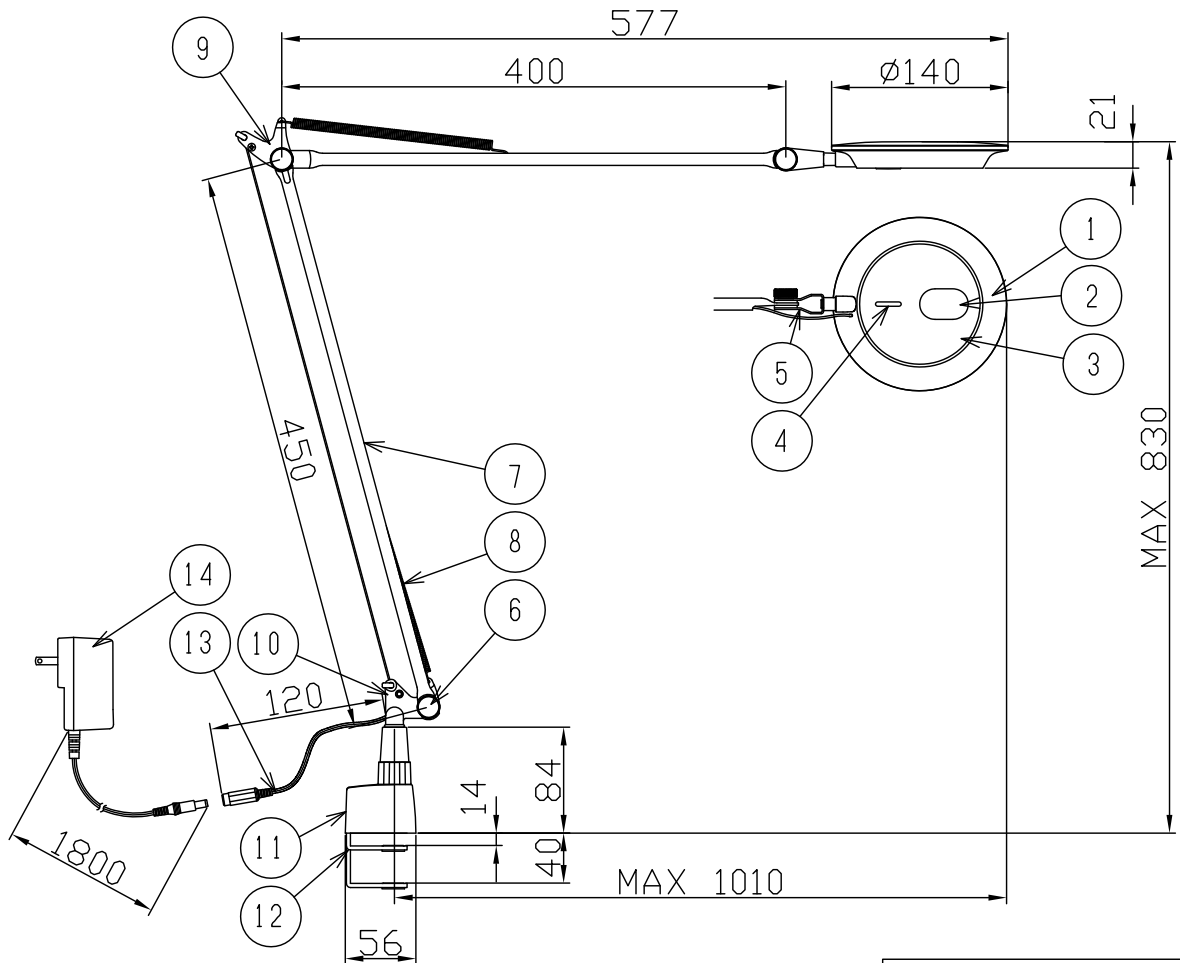

アーム・ヘッド可動範囲図

180115

160108

定格電圧	AC100V
周波数	50/60Hz共通
入力電流	0.23A
入力電力	14W

△ 安全上のご注意

- 一般屋内用器具です。屋外や、水気、湿気のある所には取付け出来ません。絶縁不良による感電・火災の原因となることがあります。
- 不安定な場所に設置しないでください。器具の転倒・火災のおそれがあります。
- 必ず専用電源をご使用ください。指定以外のものを使用しますと器具の破損・火災の原因となることがあります。

- 1) LEDの光色・明るさには個体差があります。あらかじめご了承ください。
- 2) 段調光(100-50-10%)の%は設計値であり実際の明るさは若干異なる場合があります。
- 3) ON/OFFは長押しで行います。
- 4) 電源アダプターは240Vまで対応していますが、海外でのご使用はお客様の責任にてお使いください。

18																			
17					8	スプリング	SWIS-F	2	メッキ仕上										
16					7	アーム	STKM	3	白艶消塗装仕上										
15					6	ツマミ	BSRM	3	白色	器具タイプ	Rebio本体	クランプ付							
14	電源アダプター	UL	1	15Vdc 1.2A	5	ネック	SPCC	1	白艶消塗装仕上		ベース別売								
13	電源コード	PVC	1	白色	4	スイッチ	ABS	1	メd-50-10%	適合ランプ	LED 11Wx1	3000K							
12	クランプアングル	SPCC	1	白塗装仕上	3	アンダーカバー	ABS	1	白色	色種	WH(ホワイト)								
11	クランプ本体	ABS	1	白色	2	LEDカバー	PC	1	透明										
10	アームホルダー	SPCC	1	白艶消塗装仕上	1	セード	ABS	1	艶消塗装仕上										
9	エルボー	SPCC	1	白艶消塗装仕上															
					品番	品名	材質	数量	摘要	型番	555REBIO/WH								
第三角法	作図	スワン電器	単位	mm	尺度	1/6	質量	0.9	kg										

18																				
17																				
16																				
15																				
14																				
13																				
12																				
11																				
10																				
9																				
第三角法	作図	YA	単位	mm	尺度	1/6	質量	3.7	kg											