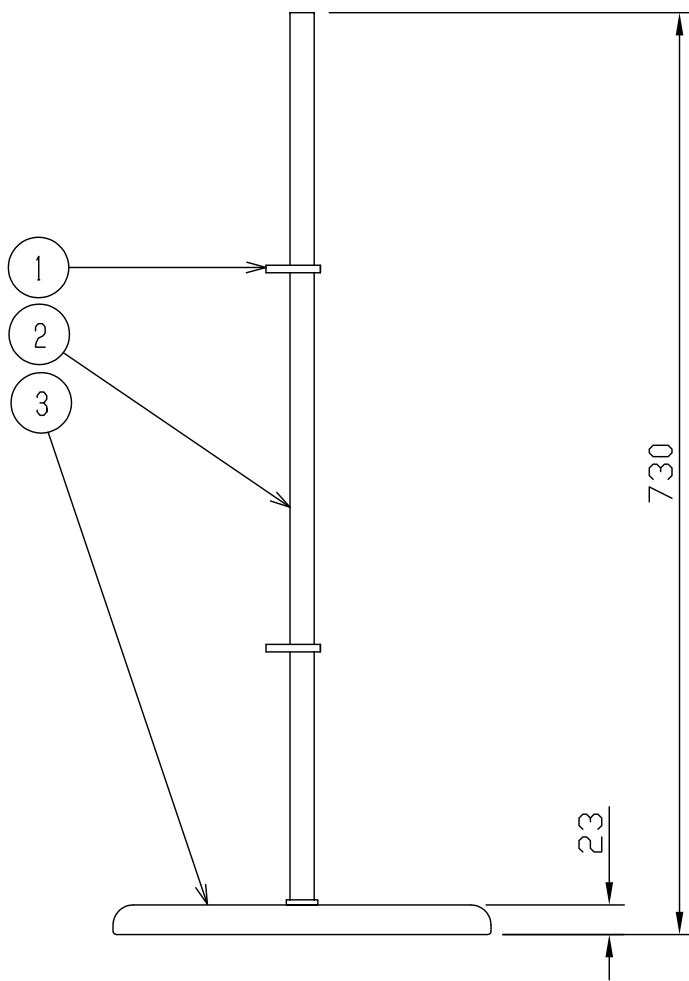

161118

△ 安全上のご注意

- ○一般屋内用器具です。屋外や、水気、湿気のある所には取付け出来ません。絶縁不良による感電・火災の原因となることがあります。
- ○不安定な場所に設置しないでください。器具の転倒・火災のおそれがあります。
- ○必ず専用電源をご使用ください。指定以外のものを使用しますと器具の破損・火災の原因となることがあります。

18																				
17																				
16																				
15																				
14																				
13																				
12																				
11																				
10																				
9																				
第三角法	作図	YA	単位	mm	尺度	1/6	質量	3.7	kg											

器具タイプ	別売フロアベース
	555REBIO/WH専用
適合ランプ	
色種	WH(ホワイト)
型番	555REBIO/FB/WH

※本品の規格および外観は改良のため予告なしに変更する事がありますので、あらかじめご了承ください。