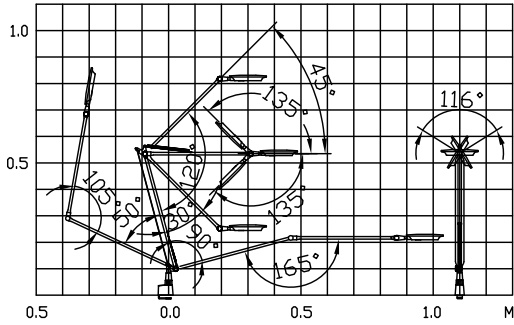

アーム・ヘッド可動範囲図

180115

160108

定格電圧	AC100V
周波数	50/60Hz共通
入力電流	0.23A
入力電力	14W

△ 安全上のご注意

- 一般屋内用器具です。屋外や、水気、湿気のある所には取付け出来ません。絶縁不良による感電・火災の原因となることがあります。
- 不安定な場所に設置しないでください。器具の転倒・火災のおそれがあります。
- 必ず専用電源をご使用ください。指定以外のものを使用しますと器具の破損・火災の原因となることがあります。

- LEDの光色・明るさには個体差があります。あらかじめご了承ください。
- 段調光(100-50-10%)の%は設計値であり実際の明るさは若干異なる場合があります。
- ON/OFFは長押しで行います。
- 電源アダプターは240Vまで対応していますが、海外でのご使用はお客様の責任にてお使いください。

18																						
17				8	スプリング	SWIS-F	2	メッキ仕上														
16				7	アーム	STKM	3	白艶消塗装仕上														
15				6	ツマミ	BSRM	3	白色														
14	電源アダプター	UL	1	15Vdc 1.2A	5	ネック	SPCC	1	白艶消塗装仕上													
13	電源コード	PVC	1	白色	4	スイッチ	ABS	1	メ100-50-10%													
12	クランプアングル	SPCC	1	白塗装仕上	3	アンダーカバー	ABS	1	白色													
11	クランプ本体	ABS	1	白色	2	LEDカバー	PC	1	透明													
10	アームホルダー	SPCC	1	白艶消塗装仕上	1	セード	ABS	1	艶消塗装仕上													
9	エルボー	SPCC	1	白艶消塗装仕上																		
										品番	品名	材質	数量	摘要	器具タイプ	Rebio本体 クランプ付	適合ランプ	LED 11Wx1 3000K	色種	WH(ホワイト)		
第三角法										作図	スワン電器	単位	mm	尺度	1/6	質量	0.9	kg	型番	555REBIO/WH		

18																					
17					8																
16					7																
15					6																
14					5																
13					4																
12					3	ペフ	PEF	1	灰色												
11					2	ベースカバー	SPCC	1	白艶消塗装仕上												
10					1	エントツ	ABS	1	艶消塗装仕上												
9						品番	品名	材質	数量	摘要											
第三角法											作図	スワン電器	単位	mm	尺度	1/2	質量	2.8	kg		
											器具タイプ	別売ベース		555REBID/WH専用							
											適合ランプ										
											色種	WH (ホワイト)									
											型番	555REBID/BASE/WH									