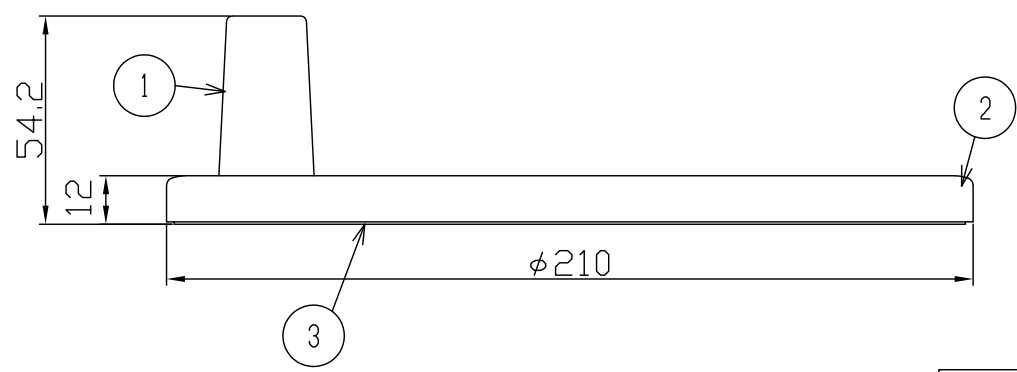

160108

△ 安全上のご注意

- ○一般屋内用器具です。屋外や、水気、湿気のある所には取付け出来ません。絶縁不良による感電・火災の原因となることがあります。
- ○不安定な場所に設置しないでください。器具の転倒・火災のおそれがあります。
- ○必ず専用電源をご使用ください。指定以外のものを使用しますと器具の破損・火災の原因となることがあります。

18																					
17					8																
16					7																
15					6																
14					5																
13					4																
12					3	ペフ	PEF	1	灰色												
11					2	ベースカバー	SPCC	1	白艶消塗装仕上												
10					1	エントツ	ABS	1	艶消塗装仕上												
9						品番	品名	材質	数量	摘要											
第三角法											作図	スワン電器	単位	mm	尺度	1/2	質量	2.8	kg		
											器具タイプ	別売ベース		555REBID/WH専用							
											適合ランプ										
											色種	WH (ホワイト)									
											型番	555REBID/BASE/WH									

*本品の規格および外観は改良のため予告なしに変更する事がありますので、あらかじめご了承ください。