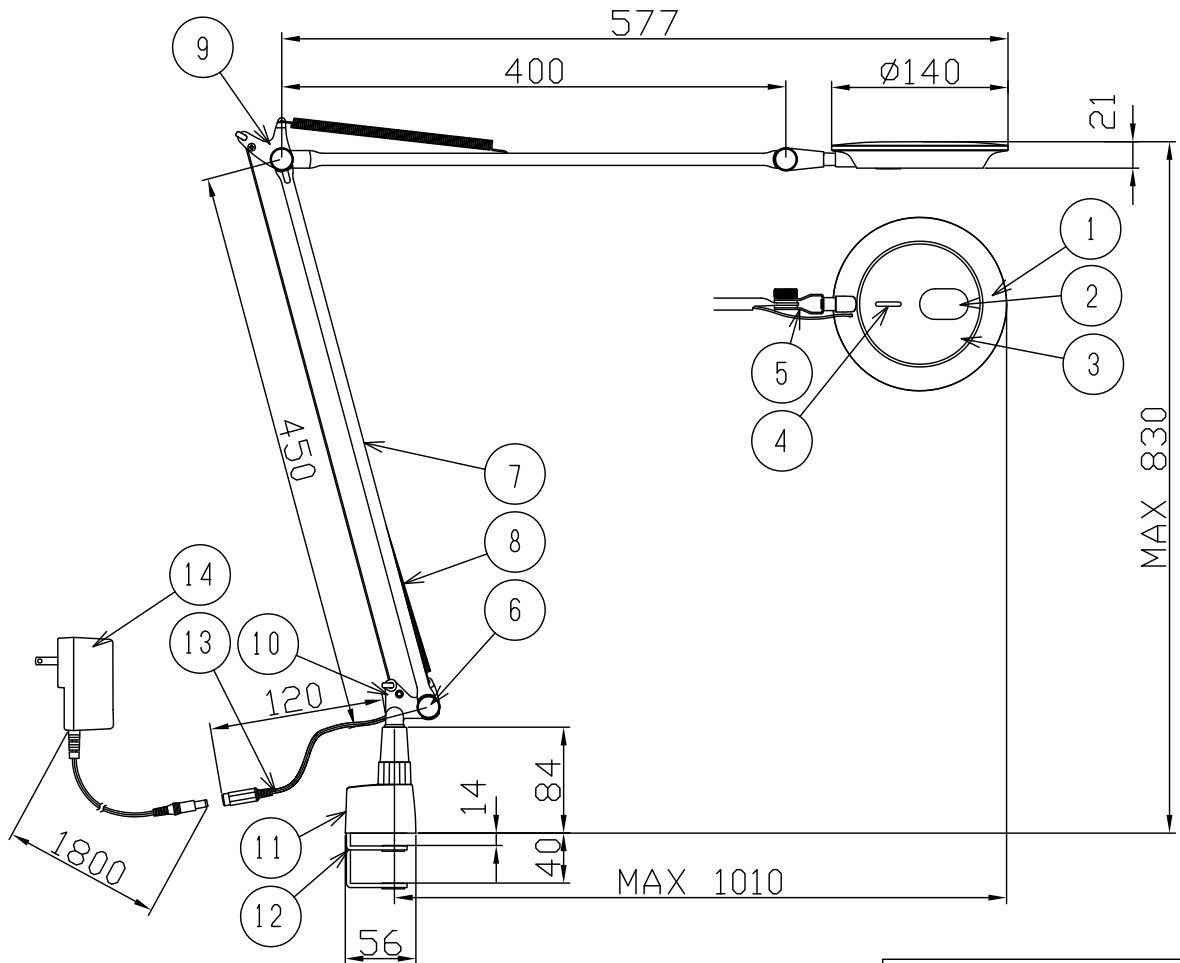

アーム・ヘッド可動範囲図

180115

160108

定格電圧	AC100V
周波数	50/60Hz共通
入力電流	0.23A
入力電力	14W

△ 安全上のご注意

- 一般屋内用器具です。屋外や、水気、湿気のある所には取付け出来ません。絶縁不良による感電・火災の原因となることがあります。
- 不安定な場所に設置しないでください。器具の転倒・火災のおそれがあります。
- 必ず専用電源をご使用ください。指定以外のものを使用しますと器具の破損・火災の原因となることがあります。

- LEDの光色・明るさには個体差があります。あらかじめご了承ください。
- 段調光(100-50-10%)の%は設計値であり実際の明るさは若干異なる場合があります。
- ON/OFFは長押しで行います。
- 電源アダプターは240Vまで対応していますが、海外でのご使用はお客様の責任にてお使いください。

18																						
17				8	スプリング	SWIS-F	2	メッキ仕上														
16				7	アーム	STKM	3	白艶消塗装仕上														
15				6	ツマミ	BSRM	3	白色														
14	電源アダプター	UL	1	15Vdc 1.2A	5	ネック	SPCC	1	白艶消塗装仕上													
13	電源コード	PVC	1	白色	4	スイッチ	ABS	1	メ100-50-10%													
12	クランプアングル	SPCC	1	白塗装仕上	3	アンダーカバー	ABS	1	白色													
11	クランプ本体	ABS	1	白色	2	LEDカバー	PC	1	透明													
10	アームホルダー	SPCC	1	白艶消塗装仕上	1	セード	ABS	1	艶消塗装仕上													
9	エルボー	SPCC	1	白艶消塗装仕上																		
										品番	品名	材質	数量	摘要	器具タイプ	Rebio本体 クランプ付	適合ランプ	LED 11Wx1 3000K	色種	WH(ホワイト)		
第三角法										作図	スワン電器	単位	mm	尺度	1/6	質量	0.9	kg	型番	555REBIO/WH		

18																					
17					8																
16					7																
15					6																
14					5																
13					4																
12					3	ペフ	PEF	1	灰色												
11					2	ベースカバー	SPCC	1	白艶消塗装仕上												
10					1	エントツ	ABS	1	艶消塗装仕上												
9						品番	品名	材質	数量	摘要											
第三角法											作図	スワン電器	単位	mm	尺度	1/2	質量	2.8	kg		
											器具タイプ	別売ベース		555REBID/WH専用							
											適合ランプ										
											色種	WH (ホワイト)									
											型番	555REBID/BASE/WH									