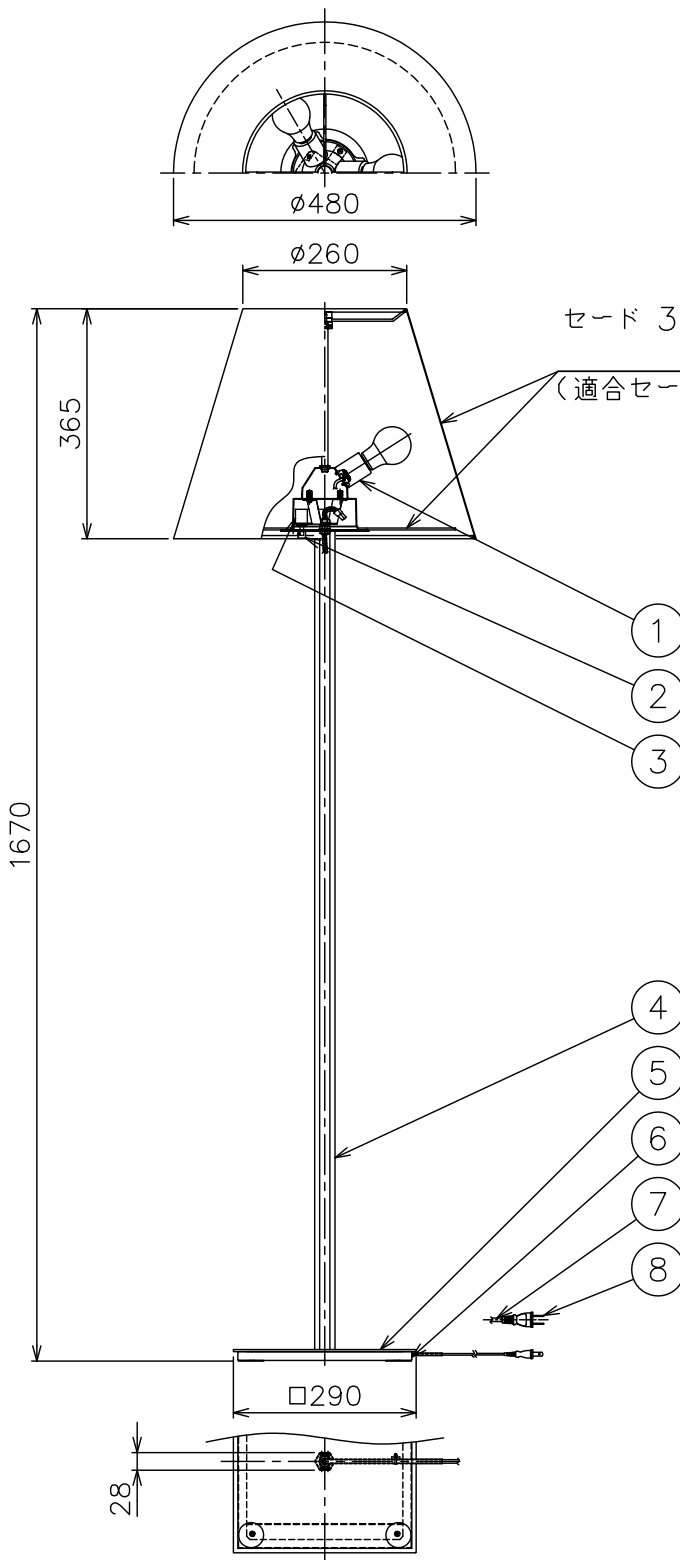

170426

セード 332Z1242
Z1243
(適合セード欄参照)

適合セード

カタログ番号	型番
332Z1242B	39SB-05B5-ZB
332Z1242W	39SB-05B5-ZW
332Z1242A	39SB-05B5-ZA
332Z1242M	39SB-05B5-ZM
332Z1242R	39SB-05B5-ZR
332Z1242Y	39SB-05B5-ZY
332Z1243B	39SB-06B2-ZB
332Z1243W	39SB-06B2-ZW
332Z1243A	39SB-06B2-ZA
332Z1243M	39SB-06B2-ZM
332Z1243R	39SB-06B2-ZR
332Z1243Y	39SB-06B2-ZY

△ 安全上のご注意

- 一般屋内用器具です。屋外や、水気、湿気のある所には取付け出来ません。絶縁不良による感電・火災の原因となることがあります。
- 不安定な場所に設置しないでください。器具の転倒・火災のおそれがあります。
- カーテン、紙等の可燃物や揮発物に近づけて設置しないでください。火災のおそれがあります。

8	プラグ	ビニル	1	黒色
7	コード	ビニル	1	黒色、長さ1.5m
6	ベース	SPC	1	黒色塗装
5	カバー	SPC	1	クロームメッキ
4	支柱	BsT	1	クロームメッキ (六角形) 対辺28×28
3	調光器		1	TR-120U
2	調光スイッチ	BsBM	1	クロームメッキ
1	ソケット	磁器	3	E26

器具
タイプ

屋内専用
調光

使用
光源

E26 LDA8L-G/60/D/S-A
8W 810lm 電球色 ×3

色種

品番	品名	材質	数量	摘要
第三角法	作図	開発部	単位	mm
				尺度
				質量
				6.9 kg

カタログ
番号

332S7397N

型番

39MK-04B1-CN

170426

7												
6										器具		
5										タイプ		
4												
3	下面カバー	アクリル	1	乳半						使用		
2	セード	布	1	表地、A：青色 M：緑色 裏地、白色PET樹脂						光源		
1	セード枠	ST	1組	クロームメッキ						色種		
品番	品名	材質	数量	摘要				カタログ	332Z1243 ^A _M	型番	39SB-06B2-Z ^A _M	
第三角法	作図	開発部	単位	mm	尺度	-	質量	1.0 kg	番号			