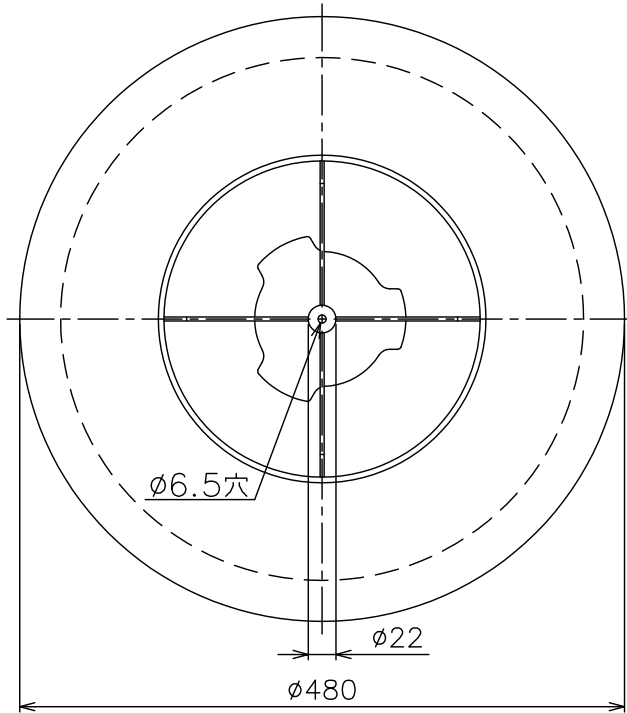

170426

7												
6										器具		
5										タイプ		
4												
3	下面カバー	アクリル	1	乳半						使用		
2	セード	布	1	表地、A：青色 M：緑色 裏地、白色PET樹脂						光源		
1	セード枠	ST	1組	クロームメッキ						色種		
品番	品名	材質	数量	摘要				カタログ	332Z1243^A_M	型番	39SB-06B2-Z^A_M	
第三角法	作図	開発部	単位	mm	尺度	-	質量	1.0 kg	番号			

※本品の規格および外観は改良のため予告なしに変更する事がありますので、あらかじめご了承ください。