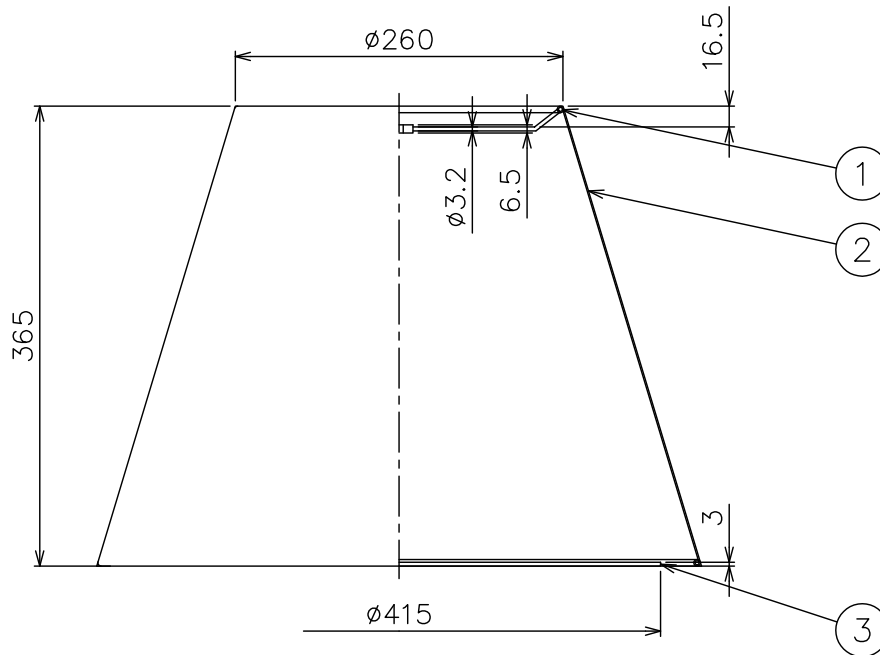

170426

7												
6										器具		
5										タイプ		
4												
3	下面カバー	アクリル	1	乳半						使用		
2	セード	布	1	表地、A：青色 M：緑色 裏地、白色PET樹脂						光源		
1	セード枠	ST	1組	クロームメッキ						色種		
品番	品名	材質	数量	摘要				カタログ	332Z1243^A_M	型番	39SB-06B2-Z^A_M	
第三角法	作図	開発部	単位	mm	尺度	-	質量	1.0 kg	番号			

※本品の規格および外観は改良のため予告なしに変更する事がありますので、あらかじめご了承ください。