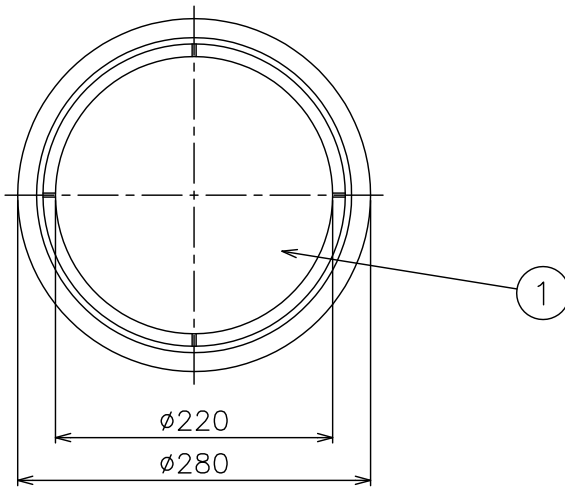

7	ベース	SPC	1	黒色塗装	器具 タイプ	屋内専用 非調光			
6	コード	ビニル	1	黒色、長さ1.5m					
5	プラグ	ビニル	1	黒色	使用 光源	E17 LDA4L-G-E17/40/S-PS 4W 440lm 電球色			
4	カバー	SPC	1	クロームメッキ					
3	スイッチ	ポリアミド	1	黒色					
2	支柱	BsT	1	クロームメッキ（六角形）対辺28×28	色種				
1	ソケット	磁器	1	E17					
品番	品名	材質	数量	摘要		カタログ 番号	332S7398N	型番	39MK-05B7-AN
第三角法	作図	開発部	単位	mm	尺度	—	質量	2.6 kg	

※本品の規格および外観は改良のため予告なしに変更する事がありますので、あらかじめご了承ください。

170426

7														
6										器具 タイプ				
5	取付金具	SPC	1	クロームメッキ										
4	セード	布	1	表地、R：赤色 Y：黄色 裏地、白色PET樹脂						使用 光源				
3	天板枠	ST	1	クロームメッキ										
2	セード枠	ST	1組	クロームメッキ										
1	天板	布	1	表地、R：赤色 Y：黄色 裏地、白色PET樹脂						色種				
品番	品名	材質	数量	摘要				カタログ 番号	332Z1205 ^R _Y	型番	39SG-01B3-Z ^R _Y			
第三角法	作図	開発部	単位	mm	尺度	—	質量	0.4 kg						