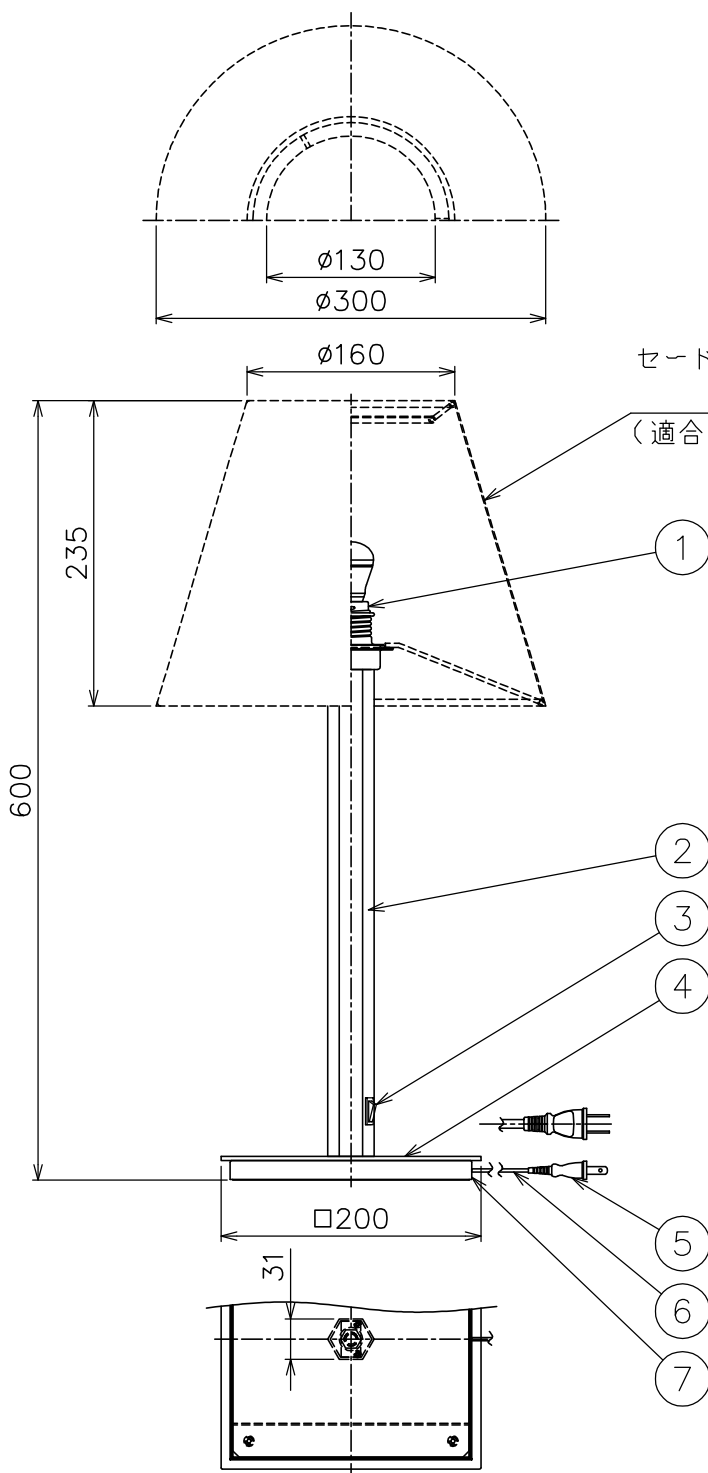

170426

セード 332Z1205
Z1208
(適合セード欄参照)

適合セード

カタログ番号	型番
332Z1205B	39SG-01B3-ZB
332Z1205W	39SG-01B3-ZW
332Z1205A	39SG-01B3-ZA
332Z1205M	39SG-01B3-ZM
332Z1205R	39SG-01B3-ZR
332Z1205Y	39SG-01B3-ZY
332Z1208B	39SG-02B0-ZB
332Z1208W	39SG-02B0-ZW
332Z1208A	39SG-02B0-ZA
332Z1208M	39SG-02B0-ZM
332Z1208R	39SG-02B0-ZR
332Z1208Y	39SG-02B0-ZY

7	ベース	SPC	1	黒色塗装	器具 タイプ	屋内専用 非調光			
6	コード	ビニル	1	黒色、長さ1.5m					
5	プラグ	ビニル	1	黒色	使用 光源	E17 LDA4L-G-E17/40/S-PS 4W 440lm 電球色			
4	カバー	SPC	1	クロームメッキ					
3	スイッチ	ポリアミド	1	黒色					
2	支柱	BsT	1	クロームメッキ（六角形）対辺28×28	色種				
1	ソケット	磁器	1	E17					
品番	品名	材質	数量	摘要		カタログ 番号	332S7398N	型番	39MK-05B7-AN
第三角法	作図	開発部	単位	mm	尺度	—	質量	2.6 kg	

※本品の規格および外観は改良のため予告なしに変更する事がありますので、あらかじめご了承ください。

170426

7														
6										器具 タイプ				
5	取付金具	SPC	1	クロームメッキ										
4	セード	布	1	表地、R：赤色 Y：黄色 裏地、白色PET樹脂						使用 光源				
3	天板枠	ST	1	クロームメッキ										
2	セード枠	ST	1組	クロームメッキ										
1	天板	布	1	表地、R：赤色 Y：黄色 裏地、白色PET樹脂						色種				
品番	品名	材質	数量	摘要				カタログ 番号	332Z1205 ^R _Y	型番	39SG-01B3-Z ^R _Y			
第三角法	作図	開発部	単位	mm	尺度	—	質量	0.4 kg						