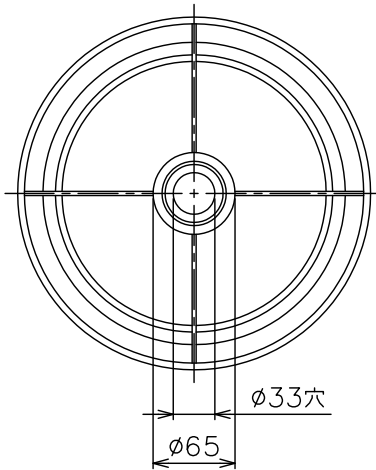

170426

セード 332Z1205
Z1208
(適合セード欄参照)

適合セード

カタログ番号	型番
332Z1205B	39SG-01B3-ZB
332Z1205W	39SG-01B3-ZW
332Z1205A	39SG-01B3-ZA
332Z1205M	39SG-01B3-ZM
332Z1205R	39SG-01B3-ZR
332Z1205Y	39SG-01B3-ZY
332Z1208B	39SG-02B0-ZB
332Z1208W	39SG-02B0-ZW
332Z1208A	39SG-02B0-ZA
332Z1208M	39SG-02B0-ZM
332Z1208R	39SG-02B0-ZR
332Z1208Y	39SG-02B0-ZY

7	ベース	SPC	1	黒色塗装	器具 タイプ	屋内専用 非調光			
6	コード	ビニル	1	黒色、長さ1.5m					
5	プラグ	ビニル	1	黒色	使用 光源	E17 LDA4L-G-E17/40/S-PS 4W 440lm 電球色			
4	カバー	SPC	1	クロームメッキ					
3	スイッチ	ポリアミド	1	黒色					
2	支柱	BsT	1	クロームメッキ（六角形）対辺28×28	色種				
1	ソケット	磁器	1	E17					
品番	品名	材質	数量	摘要		カタログ 番号	332S7398N	型番	39MK-05B7-AN
第三角法	作図	開発部	単位	mm	尺度	—	質量	2.6 kg	

※本品の規格および外観は改良のため予告なしに変更する事がありますので、あらかじめご了承ください。

170426

7														
6										器具 タイプ				
5	取付金具	SPC	1	クロームメッキ										
4	セード	布	1	表地、R：赤色 Y：黄色 裏地、白色PET樹脂						使用 光源				
3	天板枠	ST	1	クロームメッキ										
2	セード枠	ST	1組	クロームメッキ										
1	天板	布	1	表地、R：赤色 Y：黄色 裏地、白色PET樹脂						色種				
品番	品名	材質	数量	摘要				カタログ 番号	332Z1205 ^R _Y	型番	39SG-01B3-Z ^R _Y			
第三角法	作図	開発部	単位	mm	尺度	—	質量	0.4 kg						