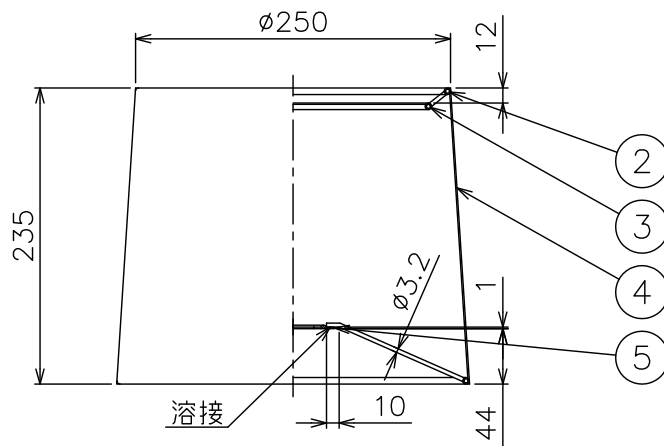

7	ベース	SPC	1	黒色塗装	器具 タイプ	屋内専用 非調光			
6	コード	ビニル	1	黒色、長さ1.5m					
5	プラグ	ビニル	1	黒色	使用 光源	E17 LDA4L-G-E17/40/S-PS 4W 440lm 電球色			
4	カバー	SPC	1	クロームメッキ					
3	スイッチ	ポリアミド	1	黒色					
2	支柱	BsT	1	クロームメッキ（六角形）対辺28×28	色種				
1	ソケット	磁器	1	E17					
品番	品名	材質	数量	摘要		カタログ 番号	332S7398N	型番	39MK-05B7-AN
第三角法	作図	開発部	単位	mm	尺度	—	質量	2.6 kg	

※本品の規格および外観は改良のため予告なしに変更する事がありますので、あらかじめご了承ください。

170426

7														
6										器具 タイプ				
5	取付金具	SPC	1	クロームメッキ										
4	セード	布	1	表地、R：赤色 Y：黄色 裏地、白色PET樹脂						使用 光源				
3	天板枠	ST	1	クロームメッキ										
2	セード枠	ST	1組	クロームメッキ										
1	天板	布	1	表地、R：赤色 Y：黄色 裏地、白色PET樹脂						色種				
品番	品名	材質	数量	摘要				カタログ 番号	332Z1205 ^R _Y	型番	39SG-01B3-Z ^R _Y			
第三角法	作図	開発部	単位	mm	尺度	—	質量	0.4 kg						