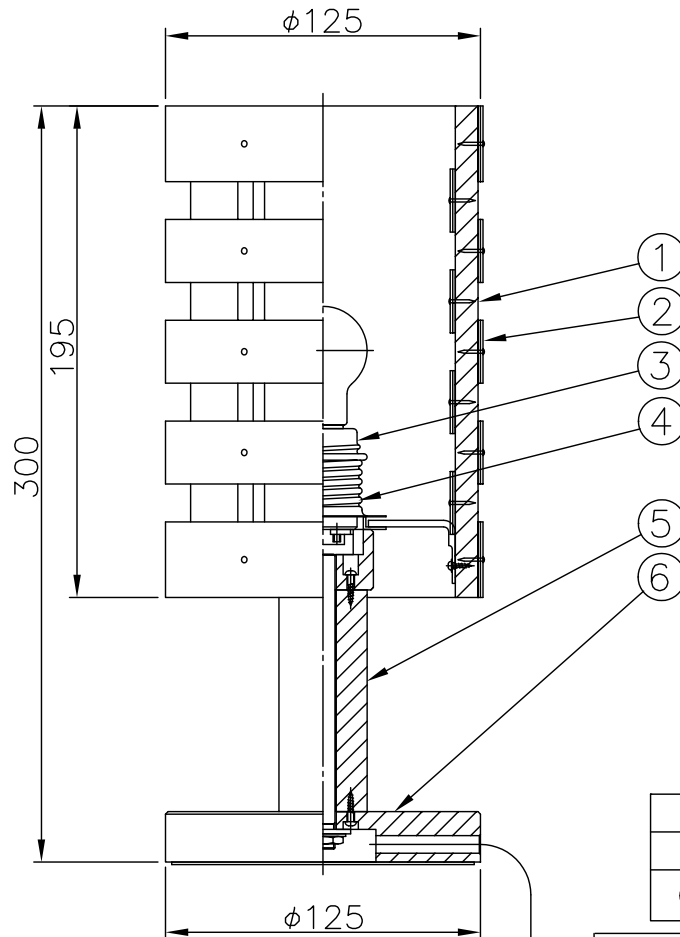

170426

170321

160317

010421

yamagiwa

メンテナンスパーツ

品番	型番
①②	888690241

△ 安全上のご注意

- 一般屋内用器具です。屋外や、水気、湿気のある所には取付け出来ません。絶縁不良による感電・火災の原因となることがあります。
- 不安定な場所に設置しないでください。器具の転倒・火災のおそれがあります。
- カーテン・紙等の可燃物や揮発物に近づけて設置しないでください。火災のおそれがあります。

9	中間スイッチ	ユリア	1	白色 300V 3A		
8	コード	塩化ビニール	1	白色 長さ2.0m		
7	プラグ	塩化ビニール	1	白色 125V 7A	器具	
6	ベース	木	1	クリアラッカー塗装	タイプ	
5	支柱	木	1	クリアラッカー塗装		
4	締付けリング	SPC	1	クロメート処理		
3	ネジ付ソケット	磁器	1	E17 300V 3A	適合	E17 100/110V PS35 ミニクリプトンランプ
2	セードカバー	パイン	1式	生地	ランプ	ホワイト(同梱) 60W形54WX1
1	セード枠	木	1組	クリアラッカー塗装	色種	
品番	品名	材質	数量	摘要	カタログ	
					番号	323S2746 型番 69SF-06K6-10
第三角法	作図	開発部	単位	mm	尺度	質量 0.5 kg