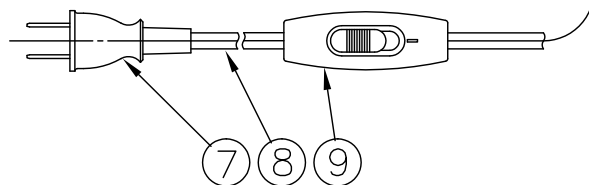

170426

170321

160317

010421

yamagiwa

メンテナンスパーツ

品番	型番
①②	888690241

△ 安全上のご注意

- 一般屋内用器具です。屋外や、水気、湿気のある所には取付け出来ません。絶縁不良による感電・火災の原因となることがあります。
- 不安定な場所に設置しないでください。器具の転倒・火災のおそれがあります。
- カーテン・紙等の可燃物や揮発物に近づけて設置しないでください。火災のおそれがあります。

9	中間スイッチ	ユリア	1	白色 300V 3A		
8	コード	塩化ビニール	1	白色 長さ2.0m		
7	プラグ	塩化ビニール	1	白色 125V 7A	器具	
6	ベース	木	1	クリアラッカー塗装	タイプ	
5	支柱	木	1	クリアラッカー塗装		
4	締付けリング	SPC	1	クロメート処理		
3	ネジ付ソケット	磁器	1	E17 300V 3A	適合	E17 100/110V PS35 ミニクリプトンランプ
2	セードカバー	パイン	1式	生地	ランプ	ホワイト(同梱) 60W形54WX1
1	セード枠	木	1組	クリアラッカー塗装	色種	
品番	品名	材質	数量	摘要	カタログ	
					番号	323S2746 型番 69SF-06K6-10
第三角法	作図	開発部	単位	mm	尺度	質量 0.5 kg