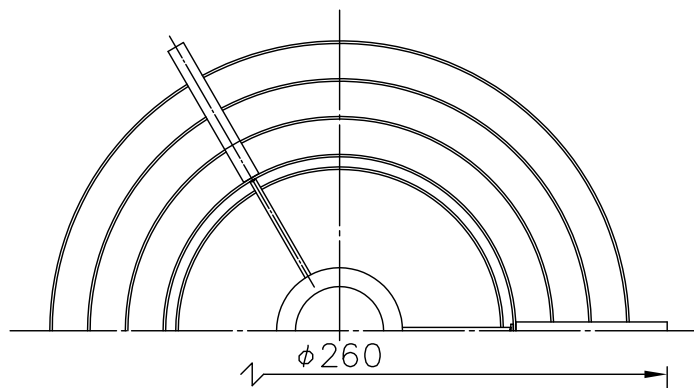

170426

170321

160317

030225

yamagiwa

メンテナンスパーツ

品番	型番
①②	888690250

△ 安全上のご注意

- 一般屋内用器具です。屋外や、水気、湿気のある所には取付け出来ません。絶縁不良による感電・火災の原因となることがあります。
- 不安定な場所に設置しないでください。器具の転倒・火災のおそれがあります。
- カーテン・紙等の可燃物や揮発物に近づけて設置しないでください。火災のおそれがあります。

9	中間スイッチ	ユリア	1	白色 300V 3A				
8	コード	塩化ビニール	1	白色 長さ2.0m				
7	プラグ	塩化ビニール	1	白色 125V 7A				
6	ベース	木	1	クリアラッカー塗装	器具			
5	支柱	木	1	クリアラッカー塗装	タイプ			
4	締付けリング	SPC	1	クロメート処理				
3	ネジ付ソケット	磁器	1	E17 300V 3A	適合	E17 100/110V PS35 ミニクリプトンランプ		
2	セードカバー	パイン	1式	生地	ランプ	ホワイト(同梱)	60W形54WX1	
1	セード枠	木	1組	クリアラッカー塗装	色種			
品番	品名	材質	数量	摘要	カタログ			
					番号	323S2904	型番	69SF-08K0-A0
第三角法	作図	開発部	単位	mm	尺度	質量	0.5 kg	