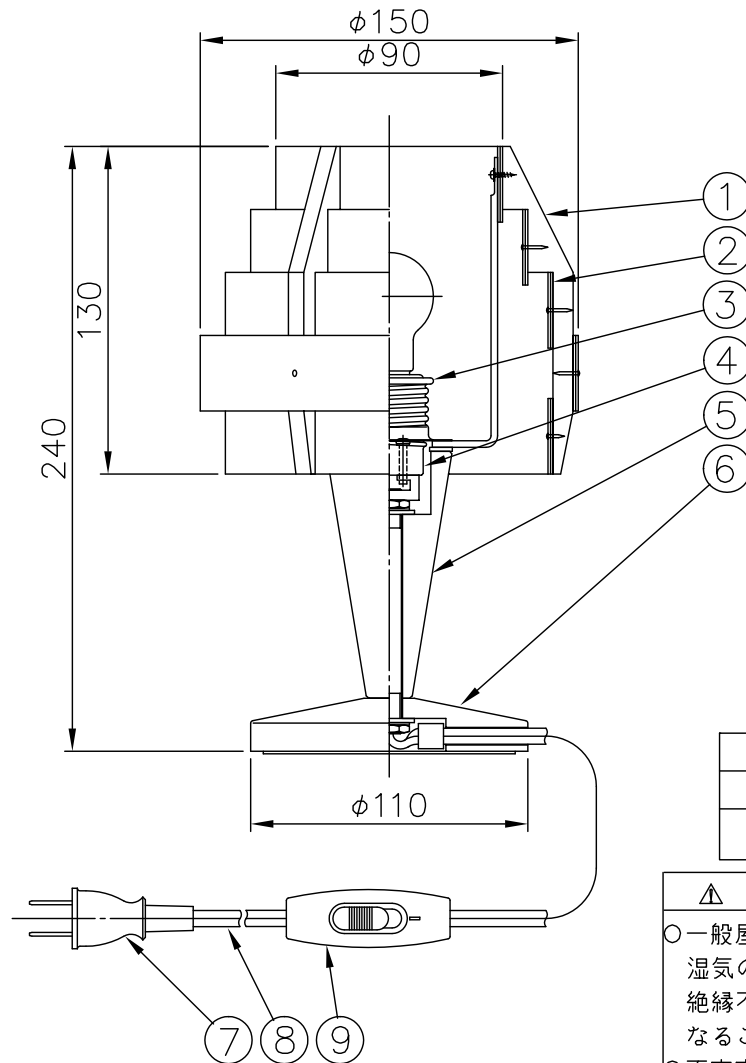

170426

170321

160317

010421

yamagiwa

## メンテナンスパーツ

品番	型番
①②	888690173

## △ 安全上のご注意

- 一般屋内用器具です。屋外や、水気、湿気のある所には取付け出来ません。絶縁不良による感電・火災の原因となることがあります。
- 不安定な場所に設置しないでください。器具の転倒・火災のおそれがあります。
- カーテン・紙等の可燃物や揮発物に近づけて設置しないでください。火災のおそれがあります。

9	中間スイッチ	ユリア	1	白色 300V 3A					
8	コード	塩化ビニール	1	白色 長さ2.0m					
7	プラグ	塩化ビニール	1	白色 125V 7A					
6	ベース	木	1	クリアラッカー塗装	器具 タイプ				
5	支柱	木	1	クリアラッカー塗装					
4	ネジ付ソケット	磁器	1	E17 300V 3A					
3	締付けリング	SPC	1	クロメート処理	適合	E17 100/110V PS35 ミニクリプトンランプ			
2	セードカバー	パイン	1式	生地	ランプ	ホワイト(同梱) 60W形54WX1			
1	セード枠	木	1組	クリアラッカー塗装	色種				
品番	品名	材質	数量	摘要	カタログ 番号	323S2517			
第三角法	作図	開発部	単位	mm	尺度	質量	0.4 kg	型番	69SK-01K7-10