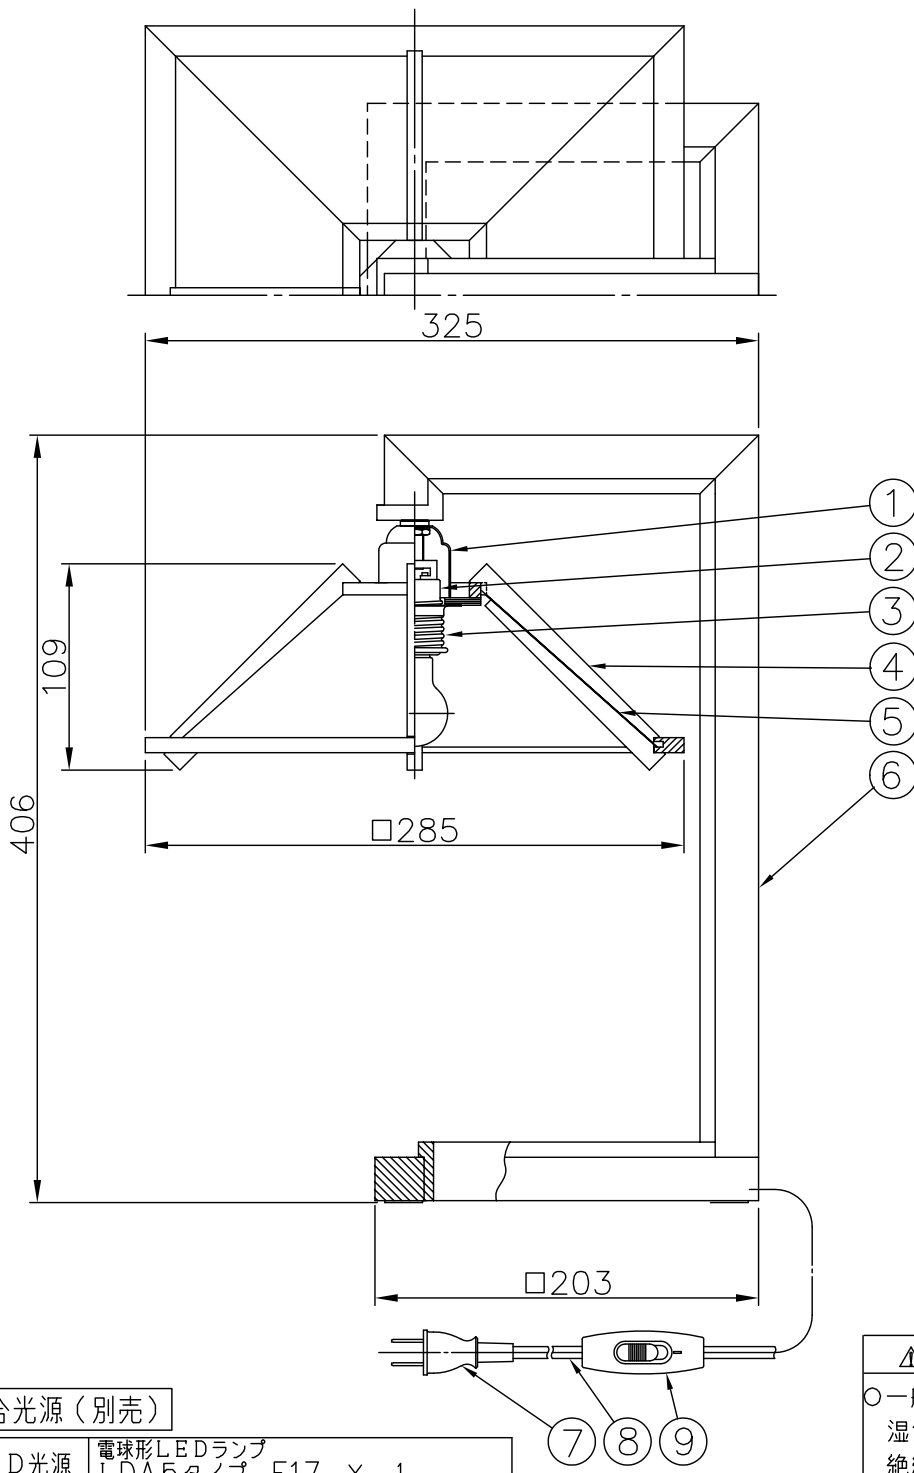

170419

適合光源 (別売)

LED光源 電球形LEDランプ LDA5タイプ-E17 x 1

※ランプは種類によって、発光部の位置、光イメージは変化します。
また、極端に形状の違うランプや、器具に干渉するランプは使用しないでください。
ご使用にあたってはランプの取扱説明書や注意に従ってください。
調光の対応もランプの取扱説明書や注意に従ってください。

▲ 安全上のご注意	
○一般屋内用器具です。屋外や、水気、湿気のある所には取付け出来ません。絶縁不良による感電・火災の原因となることがあります。	
○不安定な場所に設置しないでください。器具の転倒・火災のおそれがあります。	
○カーテン・紙等の可燃物や揮発物に近づけて設置しないでください。火災のおそれがあります。	
器具タイプ	
適合光源	E17 100/110V PS35 ミニクリプトンランプ ホワイト(同梱) 60W形54W WX1
色種	
カタログ番号	322S7394
型番	69SF-25K1-10

9	中間スイッチ	コリア	1	黒色 300V 3A
8	コード	塩化ビニール	1	黒色 長さ2.5m
7	プラグ	塩化ビニール	1	黒色 125V 7A
6	本体	クリ	1	黒色ラッカー塗装
5	セードカバー	アクリル	1組	乳白色(和紙調)
4	セード枠	クリ	1式	黒色ラッカー塗装
3	締付けリング	SPC	1	クロメート処理
2	ネジ付ソケット	磁器	1	E17 300V 3A
1	ソケットカバー	BsP	1	クリアメラミン塗装
品番	品名	材質	数量	摘要
第三角法	作図	開発部	単位	mm
				尺度
				質量
				1.0 kg