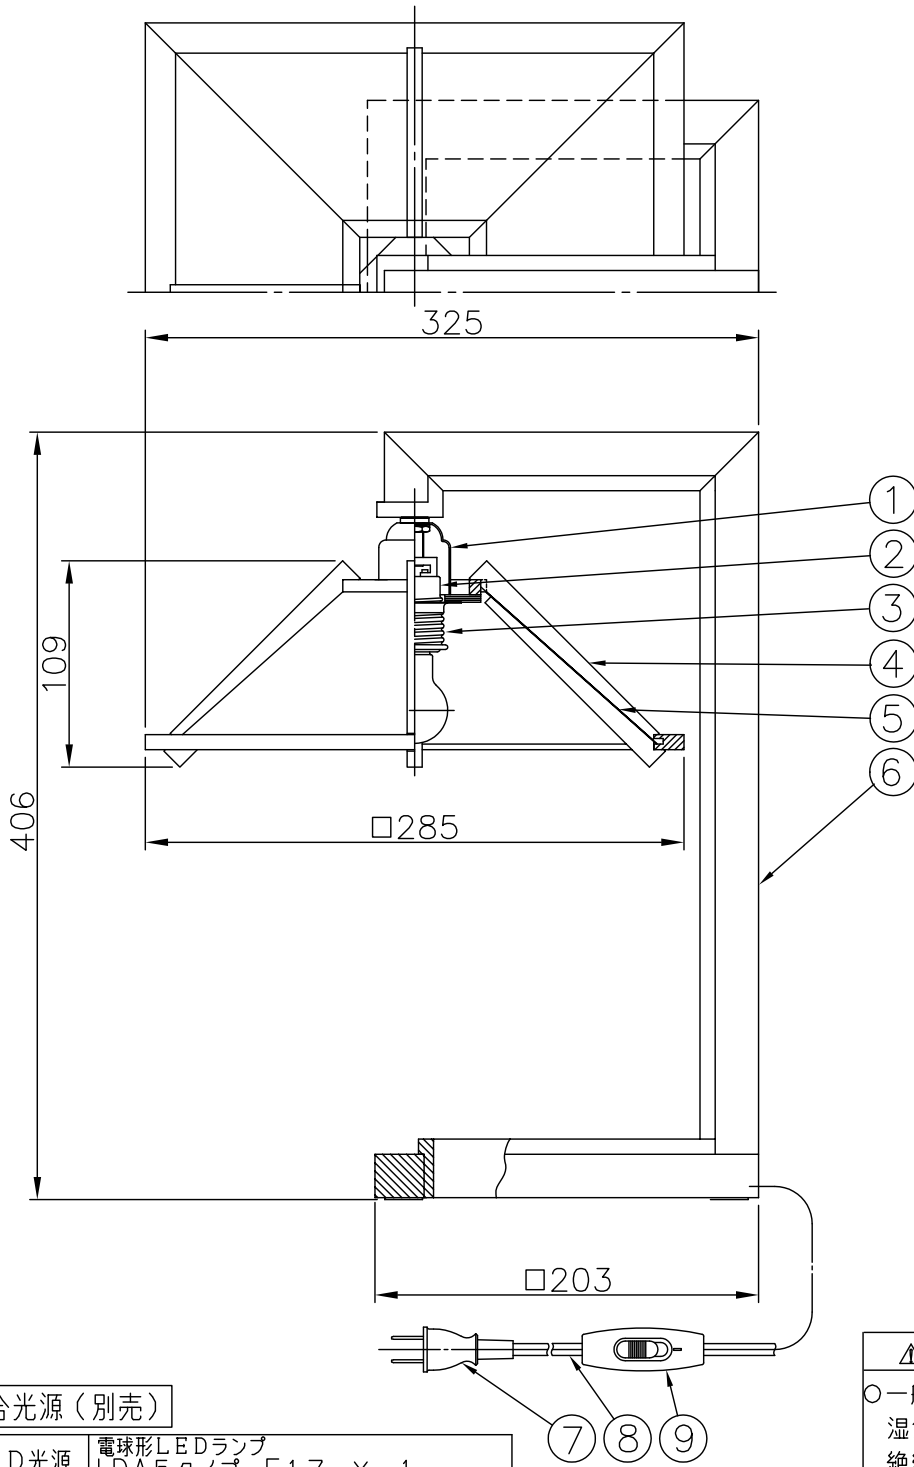

170426

170321

160317

140610

yamagiwa

適合光源(別売)

LED光源 電球形LEDランプ
LDA5タイプ-E17 x 1

※ランプは種類によって、発光部の位置、光イメージは変化します。
また、極端に形状の違うランプや、器具に干渉するランプは使用しないでください。
ご使用にあたってはランプの取扱説明書や注意に従ってください。
調光の対応もランプの取扱説明書や注意に従ってください。

△ 安全上のご注意

- 一般屋内用器具です。屋外や、水気、湿気のある所には取付け出来ません。絶縁不良による感電・火災の原因となることがあります。
- 不安定な場所に設置しないでください。器具の転倒・火災のおそれがあります。
- カーテン・紙等の可燃物や揮発物に近づけて設置しないでください。火災のおそれがあります。

9	中間スイッチ	コリア	1	黒色 300V 3A		
8	コード	塩化ビニール	1	黒色 長さ2.5m		
7	プラグ	塩化ビニール	1	黒色 125V 7A		
6	本体	ウォールナット	1	クリアマット塗装	器具	
5	セードカバー	アクリル	1組	乳白色(和紙調)	タイプ	
4	セード枠	ウォールナット	1式	クリアマット塗装		
3	締付けリング	SPC	1	クロメート処理	適合	E17 100/110V PS35 ミニクリプトンランプ
2	ネジ付ソケット	磁器	1	E17 300V 3A	光源	ホワイト(同梱) 60W形54W WX1
1	ソケットカバー	BsP	1	クリアメラミン塗装	色種	
品番	品名	材質	数量	摘要		カタログ
第三角法	作図	開発部	単位	mm	尺度	質量
						1.0 kg
						番号
						322S7314
						型番
						69SF-17K1-10