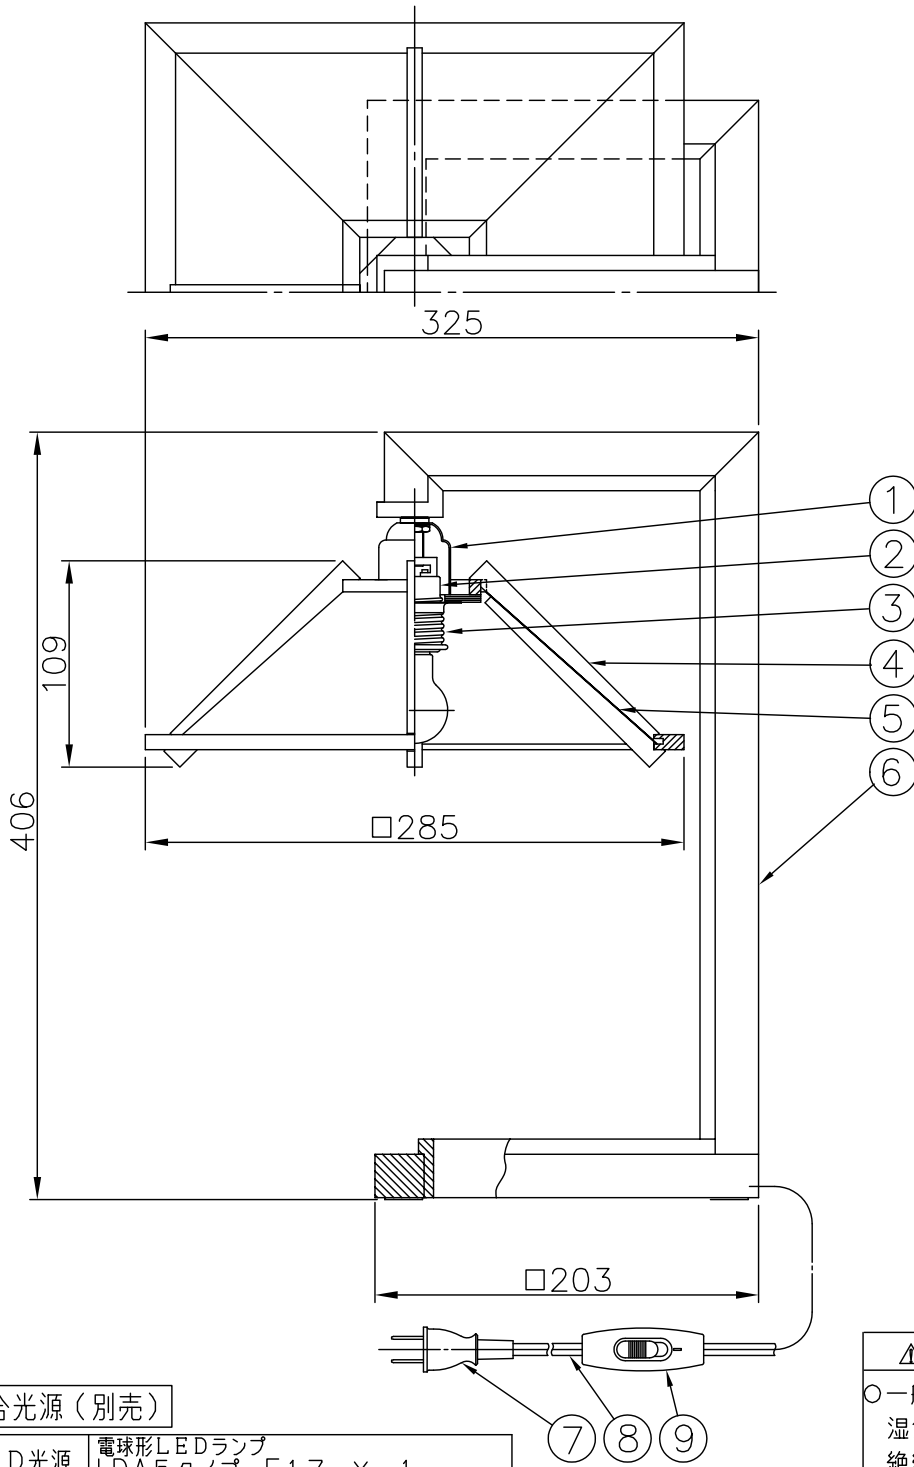

170426

170321

160317

140610

yamaqiwa

適合光源(別売)

LED光源 電球形LEDランプ
LDA5タイプ-E17 x 1

※ランプは種類によって、発光部の位置、光イメージは変化します。
また、極端に形状の違うランプや、器具に干渉するランプは使用しないでください。
ご使用にあたってはランプの取扱説明書や注意に従ってください。
調光の対応もランプの取扱説明書や注意に従ってください。

△ 安全上のご注意

- 一般屋内用器具です。屋外や、水気、湿気のある所には取付け出来ません。絶縁不良による感電・火災の原因となることがあります。
- 不安定な場所に設置しないでください。器具の転倒・火災のおそれがあります。
- カーテン・紙等の可燃物や揮発物に近づけて設置しないでください。火災のおそれがあります。

9	中間スイッチ	コリア	1	黒色 300V 3A								
8	コード	塩化ビニール	1	黒色 長さ2.5m								
7	プラグ	塩化ビニール	1	黒色 125V 7A								
6	本体	ウォールナット	1	クリアマット塗装	器具							
5	セードカバー	アクリル	1組	乳白色(和紙調)	タイプ							
4	セード枠	ウォールナット	1式	クリアマット塗装								
3	締付けリング	SPC	1	クロメート処理	適合	E17 100/110V PS35 ミニクリプトンランプ						
2	ネジ付ソケット	磁器	1	E17 300V 3A	光源	ホワイト(同梱) 60W形54W WX1						
1	ソケットカバー	BsP	1	クリアメラミン塗装	色種							
品番	品名	材質	数量	摘要	カタログ							
	第三角法	作図	開発部	単位	mm	尺度	質量	1.0 kg	番号	322S7314	型番	69SF-17K1-10