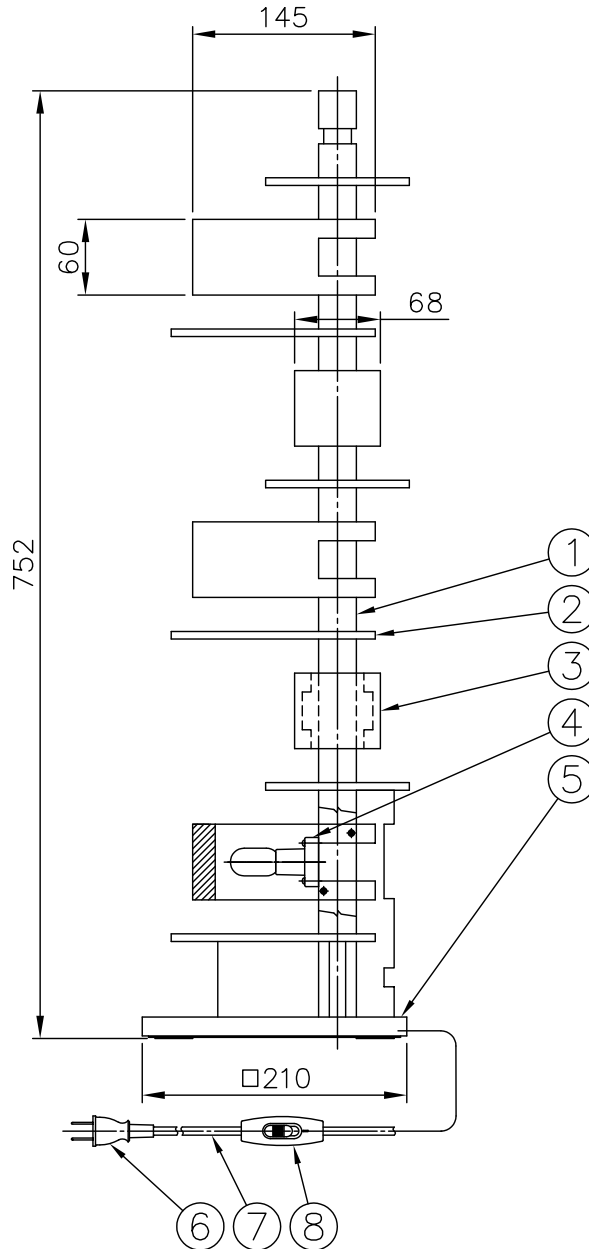

210426

200617

170426

151109

yamagiwa

△ 安全上のご注意

- 一般屋内用器具です。屋外や、水気、湿気のある所には取付け出来ません。絶縁不良による感電・火災の原因となることがあります。
- 不安定な場所に設置しないでください。器具の転倒・火災のおそれがあります。
- カーテン・紙等の可燃物や揮発物に近づけて設置しないでください。火災のおそれがあります。
- 天然素材を使用しているため木目や色が多少異なることがあります。
- セードが支柱に取付づらい場合は位置を変えると取付やすくなる場合があります。

8	中間スイッチ	ユリア	1	黒色 300V 3A		
7	コード	塩化ビニール	1	黒色 長さ2.3m	器具 タイプ	
6	プラグ	塩化ビニール	1	黒色 125V 7A		
5	ベース	クリ	1	黒色ラッカー塗装		
4	ソケット	磁器	5	黒色 E12 250V 1A		
3	セード(B)	クリ	5	黒色ラッカー塗装	適合	E12 110V 小丸電球タイプクリア (同梱)
2	セード(A)	クリ	6	黒色ラッカー塗装	光源	10 WX 5
1	支柱	クリ	1式	黒色ラッカー塗装	色種	
品番	品名	材質	数量	摘要		
第三角法	作図	開発部	単位	mm	尺度	質量 3.0 kg
					番号	322S7348 型番 69SD-13K1-50