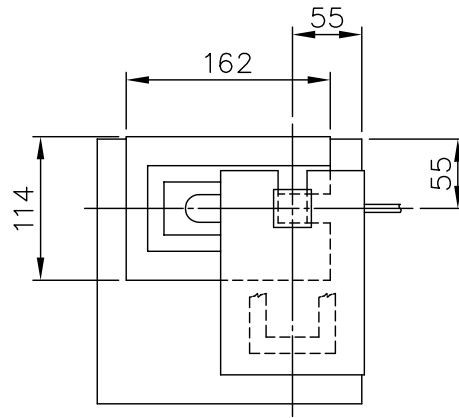

210426

200617

170426

151109

yamagiwa

△ 安全上のご注意

- 一般屋内用器具です。屋外や、水気、湿気のある所には取付け出来ません。絶縁不良による感電・火災の原因となることがあります。
- 不安定な場所に設置しないでください。器具の転倒・火災のおそれがあります。
- カーテン・紙等の可燃物や揮発物に近づけて設置しないでください。火災のおそれがあります。
- 天然素材を使用しているため木目や色が多少異なることがあります。
- セードが支柱に取付づらい場合は位置を変えると取付やすくなる場合があります。

8	中間スイッチ	ユリア	1	黒色 300V 3A		
7	コード	塩化ビニール	1	黒色 長さ2.3m	器具 タイプ	
6	プラグ	塩化ビニール	1	黒色 125V 7A		
5	ベース	クリ	1	黒色ラッカー塗装		
4	ソケット	磁器	5	黒色 E12 250V 1A		
3	セード(B)	クリ	5	黒色ラッカー塗装	適合	E12 110V 小丸電球タイプクリア (同梱)
2	セード(A)	クリ	6	黒色ラッカー塗装	光源	10 WX 5
1	支柱	クリ	1式	黒色ラッカー塗装	色種	
品番	品名	材質	数量	摘要		
第三角法	作図	開発部	単位	mm	尺度	質量 3.0 kg
					番号	322S7348 型番 69SD-13K1-50