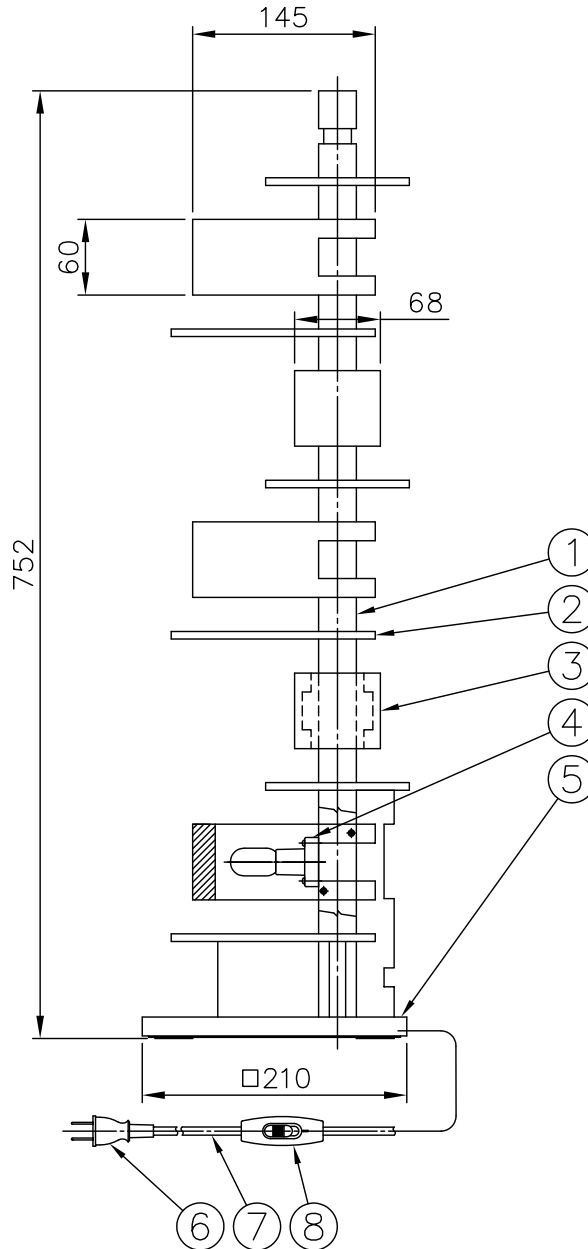

210426

200617

170426

151109

yamagiwa

△ 安全上のご注意

- 一般屋内用器具です。屋外や、水気、湿気のある所には取付け出来ません。絶縁不良による感電・火災の原因となることがあります。
- 不安定な場所に設置しないでください。器具の転倒・火災のおそれがあります。
- カーテン・紙等の可燃物や揮発物に近づけて設置しないでください。火災のおそれがあります。
- 天然素材を使用しているため木目や色が多少異なることがあります。
- セードが支柱に取付づらい場合は位置を変えると取付やすくなる場合があります。

| | | | | | | |
|------|--------|--------|----|----------------|-----------|--------------------------|
| 8 | 中間スイッチ | ユリア | 1 | 黒色 300V 3A | | |
| 7 | コード | 塩化ビニール | 1 | 黒色 長さ2.3m | 器具 タイプ | |
| 6 | プラグ | 塩化ビニール | 1 | 黒色 125V 7A | | |
| 5 | ベース | クリ | 1 | 黒色ラッカー塗装 | | |
| 4 | ソケット | 磁器 | 5 | 黒色 E12 250V 1A | | |
| 3 | セード(B) | クリ | 5 | 黒色ラッカー塗装 | 適合 | E12 110V 小丸電球タイプクリア (同梱) |
| 2 | セード(A) | クリ | 6 | 黒色ラッカー塗装 | 光源 | 10 WX 5 |
| 1 | 支柱 | クリ | 1式 | 黒色ラッカー塗装 | 色種 | |
| 品番 | 品名 | 材質 | 数量 | 摘要 | | |
| 第三角法 | 作図 | 開発部 | 単位 | mm | 尺度 | 質量 3.0 kg |
| | | | | | 番号 | 322S7348 型番 69SD-13K1-50 |