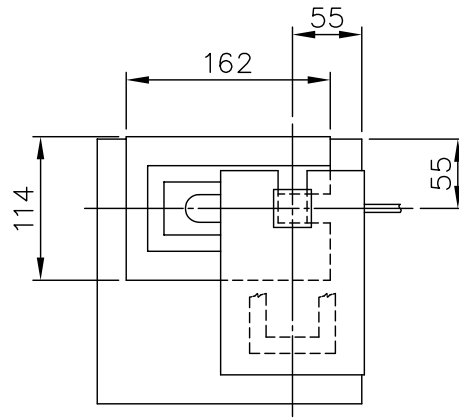

210426

200617

170426

151109

yamagiwa

△ 安全上のご注意

- 一般屋内用器具です。屋外や、水気、湿気のある所には取付け出来ません。絶縁不良による感電・火災の原因となることがあります。
- 不安定な場所に設置しないでください。器具の転倒・火災のおそれがあります。
- カーテン・紙等の可燃物や揮発物に近づけて設置しないでください。火災のおそれがあります。
- 天然素材を使用しているため木目や色が多少異なることがあります。
- セードが支柱に取付づらい場合は位置を変えると取付やすくなる場合があります。

| | | | | | | |
|------|--------|--------|----|----------------|-----------|--------------------------|
| 8 | 中間スイッチ | ユリア | 1 | 黒色 300V 3A | | |
| 7 | コード | 塩化ビニール | 1 | 黒色 長さ2.3m | 器具 タイプ | |
| 6 | プラグ | 塩化ビニール | 1 | 黒色 125V 7A | | |
| 5 | ベース | クリ | 1 | 黒色ラッカー塗装 | | |
| 4 | ソケット | 磁器 | 5 | 黒色 E12 250V 1A | | |
| 3 | セード(B) | クリ | 5 | 黒色ラッカー塗装 | 適合 | E12 110V 小丸電球タイプクリア (同梱) |
| 2 | セード(A) | クリ | 6 | 黒色ラッカー塗装 | 光源 | 10 WX 5 |
| 1 | 支柱 | クリ | 1式 | 黒色ラッカー塗装 | 色種 | |
| 品番 | 品名 | 材質 | 数量 | 摘要 | | |
| 第三角法 | 作図 | 開発部 | 単位 | mm | 尺度 | 質量 3.0 kg |
| | | | | | 番号 | 322S7348 型番 69SD-13K1-50 |