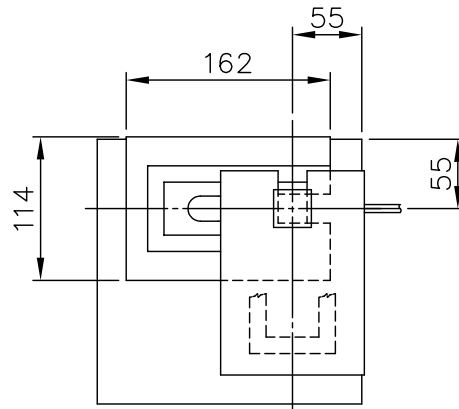

210426

200915

170426

140627

yamagiwa

△ 安全上のご注意

- 一般屋内用器具です。屋外や、水気、湿気のある所には取付け出来ません。絶縁不良による感電・火災の原因となることがあります。
- 不安定な場所に設置しないでください。器具の転倒・火災のおそれがあります。
- カーペット・紙等の可燃物や揮発物に近づけて設置しないでください。火災のおそれがあります。
- 天然素材を使用しているため木目や色が多少異なることがあります。
- セードが支柱に取付づらい場合は位置を変えると取付やすくなる場合があります。

8	中間スイッチ	ユリア	1	黒色 300V 3A		
7	コード	塩化ビニール	1	黒色 長さ2.3m	器具 タイプ	
6	プラグ	塩化ビニール	1	黒色 125V 7A		
5	ベース	チェリーウッド	1	茶色ラッカー塗装		
4	ソケット	磁器	3	E12 250V 1A		
3	セード(B)	チェリーウッド	3	茶色ラッカー塗装	適合	E12 110V 小丸電球タイプクリア (同梱)
2	セード(A)	チェリーウッド	4	茶色ラッカー塗装	光源	10 WX 3
1	支柱	チェリーウッド	1式	茶色ラッカー塗装	色種	
品番	品名	材質	数量	摘要		
第三角法	作図	開発部	単位	mm	尺度	質量 2.3 kg
					番号	322S7316 型番 69SD-06K5-30