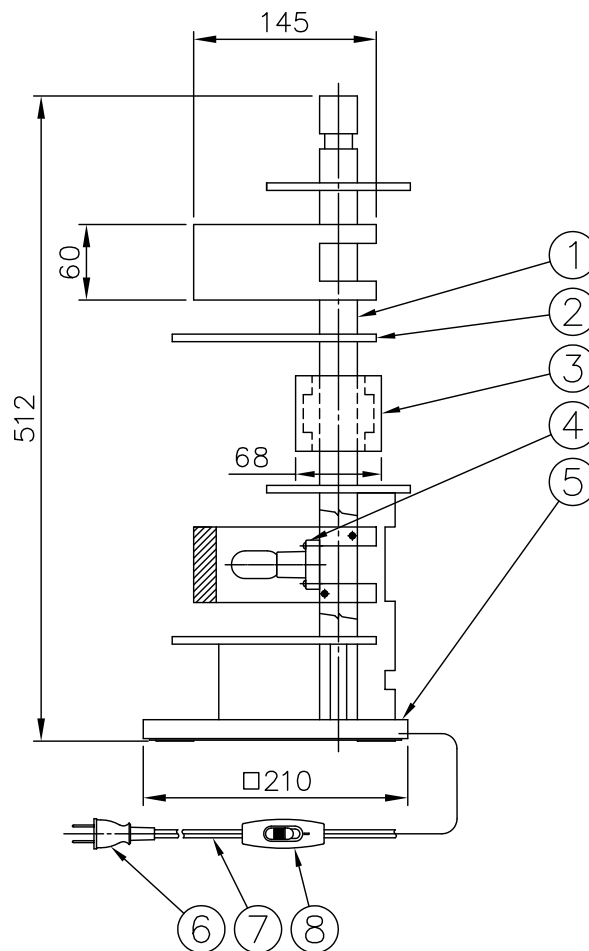

210426

200915

170426

140627

yamagiwa

△ 安全上のご注意

- 一般屋内用器具です。屋外や、水気、湿気のある所には取付け出来ません。絶縁不良による感電・火災の原因となることがあります。
- 不安定な場所に設置しないでください。器具の転倒・火災のおそれがあります。
- カーペット・紙等の可燃物や揮発物に近づけて設置しないでください。火災のおそれがあります。
- 天然素材を使用しているため木目や色が多少異なることがあります。
- セードが支柱に取付づらい場合は位置を変えると取付やすくなる場合があります。

8	中間スイッチ	ユリア	1	黒色 300V 3A		
7	コード	塩化ビニール	1	黒色 長さ2.3m	器具 タイプ	
6	プラグ	塩化ビニール	1	黒色 125V 7A		
5	ベース	チェリーウッド	1	茶色ラッカー塗装		
4	ソケット	磁器	3	E12 250V 1A		
3	セード(B)	チェリーウッド	3	茶色ラッカー塗装	適合	E12 110V 小丸電球タイプクリア (同梱)
2	セード(A)	チェリーウッド	4	茶色ラッカー塗装	光源	10 WX 3
1	支柱	チェリーウッド	1式	茶色ラッカー塗装	色種	
品番	品名	材質	数量	摘要		
第三角法	作図	開発部	単位	mm	尺度	質量 2.3 kg
					番号	322S7316 型番 69SD-06K5-30