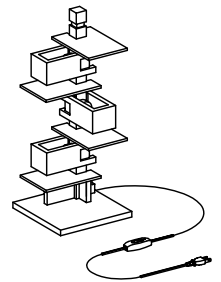

210426

200915

170426

140627

yamagiwa

△ 安全上のご注意

- 一般屋内用器具です。屋外や、水気、湿気のある所には取付け出来ません。絶縁不良による感電・火災の原因となることがあります。
- 不安定な場所に設置しないでください。器具の転倒・火災のおそれがあります。
- カーペット・紙等の可燃物や揮発物に近づけて設置しないでください。火災のおそれがあります。
- 天然素材を使用しているため木目や色が多少異なることがあります。
- セードが支柱に取付づらい場合は位置を変えると取付やすくなる場合があります。

8	中間スイッチ	ユリア	1	黒色 300V 3A		
7	コード	塩化ビニール	1	黒色 長さ2.3m	器具 タイプ	
6	プラグ	塩化ビニール	1	黒色 125V 7A		
5	ベース	チェリーウッド	1	茶色ラッカー塗装		
4	ソケット	磁器	3	E12 250V 1A		
3	セード(B)	チェリーウッド	3	茶色ラッカー塗装	適合	E12 110V 小丸電球タイプクリア(同梱)
2	セード(A)	チェリーウッド	4	茶色ラッカー塗装	光源	10 WX 3
1	支柱	チェリーウッド	1式	茶色ラッカー塗装	色種	
品番	品名	材質	数量	摘要		カタログ 番号
第三角法	作図	開発部	単位	mm	尺度	質量
						2.3 kg
						322S7316
						型番
						69SD-06K5-30