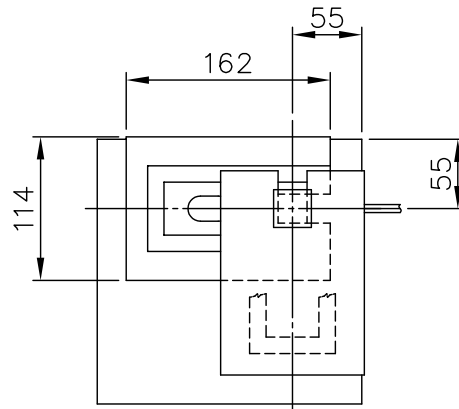

210426

200915

170426

140627

yamagiwa

△ 安全上のご注意

- 一般屋内用器具です。屋外や、水気、湿気のある所には取付け出来ません。絶縁不良による感電・火災の原因となることがあります。
- 不安定な場所に設置しないでください。器具の転倒・火災のおそれがあります。
- カーペット・紙等の可燃物や揮発物に近づけて設置しないでください。火災のおそれがあります。
- 天然素材を使用しているため木目や色が多少異なることがあります。
- セードが支柱に取付づらい場合は位置を変えると取付やすくなる場合があります。

8	中間スイッチ	ユリア	1	黒色 300V 3A		
7	コード	塩化ビニール	1	黒色 長さ2.3m	器具 タイプ	
6	プラグ	塩化ビニール	1	黒色 125V 7A		
5	ベース	チェリーウッド	1	茶色ラッカー塗装		
4	ソケット	磁器	3	E12 250V 1A		
3	セード(B)	チェリーウッド	3	茶色ラッカー塗装	適合	E12 110V 小丸電球タイプクリア(同梱)
2	セード(A)	チェリーウッド	4	茶色ラッカー塗装	光源	10 WX 3
1	支柱	チェリーウッド	1式	茶色ラッカー塗装	色種	
品番	品名	材質	数量	摘要		カタログ 番号
第三角法	作図	開発部	単位	mm	尺度	質量
						2.3 kg
						322S7316
						型番
						69SD-06K5-30