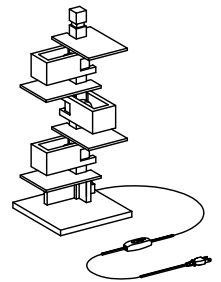

210426

200915

170426

140627

yamagiwa

△ 安全上のご注意

- 一般屋内用器具です。屋外や、水気、湿気のある所には取付け出来ません。絶縁不良による感電・火災の原因となることがあります。
- 不安定な場所に設置しないでください。器具の転倒・火災のおそれがあります。
- カーペット・紙等の可燃物や揮発物に近づけて設置しないでください。火災のおそれがあります。
- 天然素材を使用しているため木目や色が多少異なることがあります。
- セードが支柱に取付づらい場合は位置を変えると取付やすくなる場合があります。

8	中間スイッチ	ユリア	1	黒色 300V 3A		
7	コード	塩化ビニール	1	黒色 長さ2.3m	器具 タイプ	
6	プラグ	塩化ビニール	1	黒色 125V 7A		
5	ベース	チェリーウッド	1	茶色ラッカー塗装		
4	ソケット	磁器	3	E12 250V 1A		
3	セード(B)	チェリーウッド	3	茶色ラッカー塗装	適合	E12 110V 小丸電球タイプクリア (同梱)
2	セード(A)	チェリーウッド	4	茶色ラッカー塗装	光源	10 WX 3
1	支柱	チェリーウッド	1式	茶色ラッカー塗装	色種	
品番	品名	材質	数量	摘要		
第三角法	作図	開発部	単位	mm	尺度	質量 2.3 kg
					番号	322S7316 型番 69SD-06K5-30