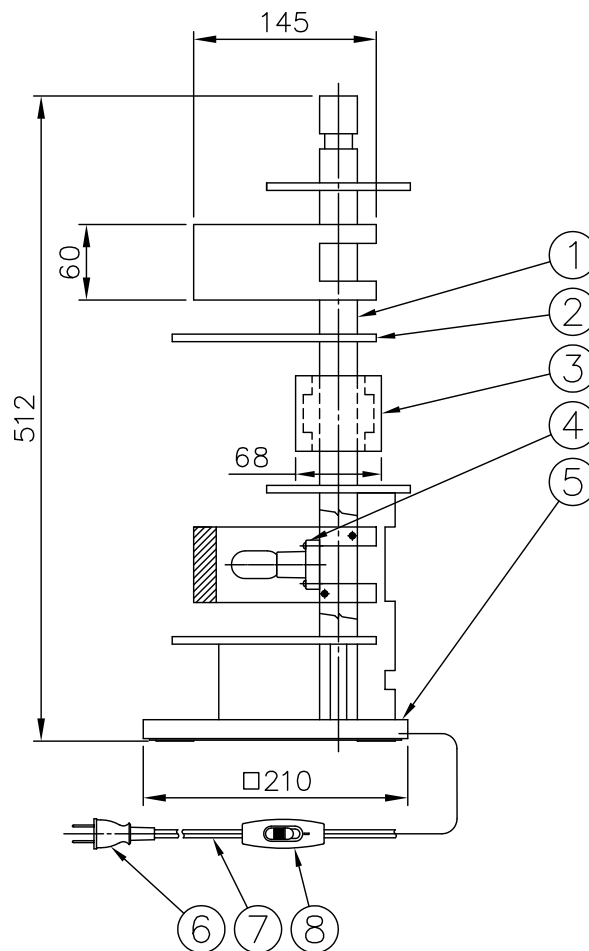

210426

200915

170426

140627

yamagiwa

△ 安全上のご注意

- 一般屋内用器具です。屋外や、水気、湿気のある所には取付け出来ません。絶縁不良による感電・火災の原因となることがあります。
- 不安定な場所に設置しないでください。器具の転倒・火災のおそれがあります。
- カーペット・紙等の可燃物や揮発物に近づけて設置しないでください。火災のおそれがあります。
- 天然素材を使用しているため木目や色が多少異なることがあります。
- セードが支柱に取付づらい場合は位置を変えると取付やすくなる場合があります。

8	中間スイッチ	ユリア	1	黒色 300V 3A		
7	コード	塩化ビニール	1	黒色 長さ2.3m	器具 タイプ	
6	プラグ	塩化ビニール	1	黒色 125V 7A		
5	ベース	チェリーウッド	1	茶色ラッカー塗装		
4	ソケット	磁器	3	E12 250V 1A		
3	セード(B)	チェリーウッド	3	茶色ラッカー塗装	適合	E12 110V 小丸電球タイプクリア(同梱)
2	セード(A)	チェリーウッド	4	茶色ラッカー塗装	光源	10 WX 3
1	支柱	チェリーウッド	1式	茶色ラッカー塗装	色種	
品番	品名	材質	数量	摘要		カタログ 番号
第三角法	作図	開発部	単位	mm	尺度	質量
						2.3 kg
						322S7316
						型番
						69SD-06K5-30