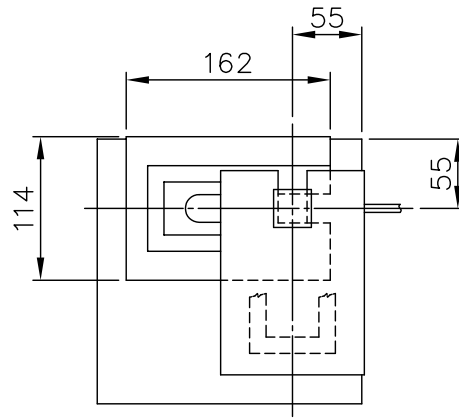

220519

210426

200617

010421

yamagiwa

△ 安全上のご注意

- 一般屋内用器具です。屋外や、水気、湿気のある所には取付け出来ません。絶縁不良による感電・火災の原因となることがあります。
- 不安定な場所に設置しないでください。器具の転倒・火災のおそれがあります。
- カーペット、紙等の可燃物や揮発物に近づけて設置しないでください。火災のおそれがあります。
- 天然素材を使用しているため木目や色が多少異なることがあります。
- セードが支柱に取付づらい場合は位置を変えると取付やすくなる場合があります。

8	中間スイッチ	クリア	1	黒色 300V 3A		
7	コード	塩化ビニール	1	黒色 長さ2.0m	器具	
6	プラグ	塩化ビニール	1	黒色 125V 7A	タイプ	
5	ベース	チェリーウッド	1	茶色ラッカー塗装		
4	ソケット	磁器	5	E12 250V 1A		
3	セード(B)	チェリーウッド	5	茶色ラッカー塗装	適合	E12 110V 小丸電球タイプクリア (同梱)
2	セード(A)	チェリーウッド	6	茶色ラッカー塗装	ランプ	10 WX5
1	支柱	チェリーウッド	1式	茶色ラッカー塗装	色種	
品番	品名	材質	数量	摘要	カタログ	
第三角法	作図	開発部	単位	mm	尺度	質量
						3.0 kg
					番号	322S2311
					型番	69SD-01K9-50