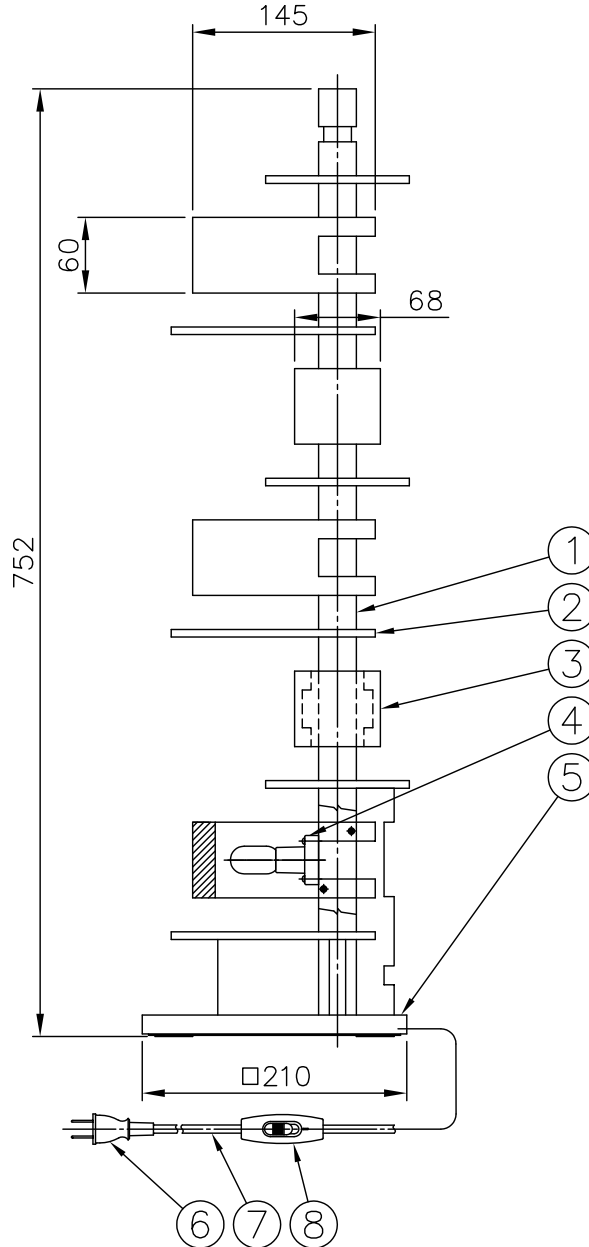

220519

210426

200617

010421

yamagiwa

△ 安全上のご注意

- 一般屋内用器具です。屋外や、水気、湿気のある所には取付け出来ません。絶縁不良による感電・火災の原因となることがあります。
- 不安定な場所に設置しないでください。器具の転倒・火災のおそれがあります。
- カーペット、紙等の可燃物や揮発物に近づけて設置しないでください。火災のおそれがあります。
- 天然素材を使用しているため木目や色が多少異なることがあります。
- セードが支柱に取付づらい場合は位置を変えると取付やすくなる場合があります。

8	中間スイッチ	クリア	1	黒色 300V 3A		
7	コード	塩化ビニール	1	黒色 長さ2.0m	器具	
6	プラグ	塩化ビニール	1	黒色 125V 7A	タイプ	
5	ベース	チェリーウッド	1	茶色ラッカー塗装		
4	ソケット	磁器	5	E12 250V 1A		
3	セード(B)	チェリーウッド	5	茶色ラッカー塗装	適合	E12 110V 小丸電球タイプクリア (同梱)
2	セード(A)	チェリーウッド	6	茶色ラッカー塗装	ランプ	10 WX5
1	支柱	チェリーウッド	1式	茶色ラッカー塗装	色種	
品番	品名	材質	数量	摘要	カタログ	
第三角法	作図	開発部	単位	mm	尺度	質量
						3.0 kg
					番号	322S2311
					型番	69SD-01K9-50