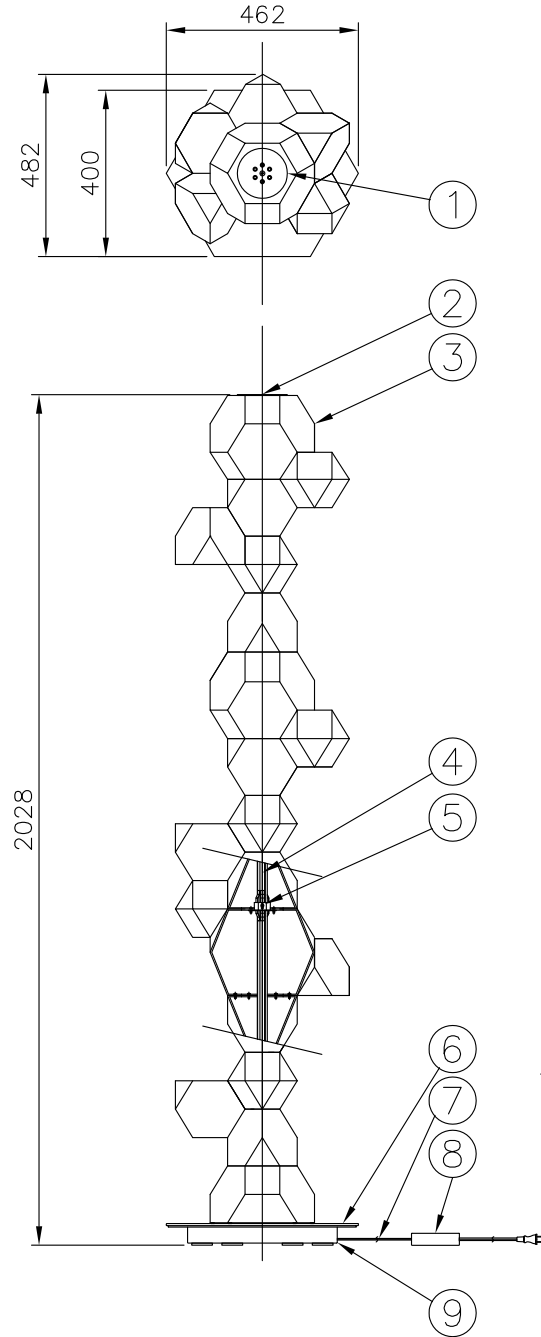

181205

| | |
|------|--------|
| 定格電圧 | AC100V |
| 消費電力 | 55W |

調光用リモコン同梱 ボタン電池 CR2025×1

※LEDの光量・明るさには個体差が有ります。あらかじめご了承ください。
 必ず本製品付属の電源アダプターをご使用ください。差込口はベース背面です。
 電源アダプターは240Vまで対応していますが海外でのご使用はお客様の責任にて
 お使いください。
 取り扱いの方法は取扱説明書や注意に従ってください。

△ 安全上のご注意

- 一般屋内用器具です。屋外や、水気、湿気のある所には取付け出来ません。絶縁不良による感電・火災の原因となることがあります。
- 不安定な場所に設置しないでください。器具の転倒・火災のおそれがあります。
- カーキ、紙等の可燃物や揮発物に近づけて設置しないでください。火災のおそれがあります。

| | | | | |
|----|----------|------|---|-----------------|
| 10 | 専用リモコン | ABS | 1 | 黒色 |
| 9 | ベース | SPC | 1 | 黒色塗装 |
| 8 | 電源アダプター | UL | 1 | 12Vdc 5A |
| 7 | 電源コード | PVC | 1 | 黒色 |
| 6 | ベース天板 | アクリル | 1 | 白マット |
| 5 | セード用なベネジ | SWRH | 8 | |
| 4 | 支柱 | SPC | 1 | 白色塗装 |
| 3 | セード | アクリル | 3 | t3.0 白マット/乳半マット |
| 2 | 上部固定用皿ネジ | SWRH | 1 | |
| 1 | 上部金具 | SPC | 1 | 白色塗装 |

| | |
|-------|--|
| 器具タイプ | |
| 適合光源 | LED 54.7W (3000K) Ra88 段調光(100-75-50-25-0%) |
| 色種 | |

| | | | | | | | | |
|------|----|-----|----|----|--------|----------|---------|--------------|
| 品番 | 品名 | 材質 | 数量 | 摘要 | カタログ番号 | 322S7433 | 型番 | 23MK-01K7-10 |
| 第三角法 | 作図 | 開発部 | 単位 | mm | 尺度 | 質量 | 15.0 kg | |