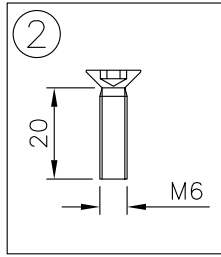

181205

| | |
|------|--------|
| 定格電圧 | AC100V |
| 消費電力 | 55W |

調光用リモコン同梱 ボタン電池 CR2025×1

※LEDの光量・明るさには個体差が有ります。あらかじめご了承ください。
 必ず本製品付属の電源アダプターをご使用ください。差込口はベース背面です。
 電源アダプターは240Vまで対応していますが海外でのご使用はお客様の責任にて
 お使いください。
 取り扱いの方法は取扱説明書や注意に従ってください。

| | |
|-------|--|
| 器具タイプ | |
| 適合光源 | LED 54.7W (3000K) Ra88 段調光(100-75-50-25-0%) |
| 色種 | |

| | | | | | | | | |
|------|----|-----|----|----|--------|----------|---------|--------------|
| 品番 | 品名 | 材質 | 数量 | 摘要 | カタログ番号 | 322S7433 | 型番 | 23MK-01K7-10 |
| 第三角法 | 作図 | 開発部 | 単位 | mm | 尺度 | 質量 | 15.0 kg | |