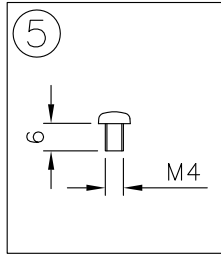

181205

定格電圧	AC100V
消費電力	55W

調光用リモコン同梱 ボタン電池 CR2025×1

※LEDの光量・明るさには個体差が有ります。あらかじめご了承ください。
必ず本製品付属の電源アダプターをご使用ください。差込口はベース背面です。
電源アダプターは240Vまで対応していますが海外でのご使用はお客様の責任にて
お使いください。
取り扱いの方法は取扱説明書や注意に従ってください。

△ 安全上のご注意

- ○一般屋内用器具です。屋外や、水気、湿気のある所には取付け出来ません。絶縁不良による感電・火災の原因となることがあります。
- ○不安定な場所に設置しないでください。器具の転倒・火災のおそれがあります。
- ○カーキ、紙等の可燃物や揮発物に近づけて設置しないでください。火災のおそれがあります。

10	専用リモコン	ABS	1	黒色
9	ベース	SPC	1	黒色塗装
8	電源アダプター	UL	1	12Vdc 5A
7	電源コード	PVC	1	黒色
6	ベース天板	アクリル	1	白マット
5	セード用なベネジ	SWRH	8	
4	支柱	SPC	1	白色塗装
3	セード	アクリル	3	t3.0 白マット/乳半マット
2	上部固定用皿ネジ	SWRH	1	
1	上部金具	SPC	1	白色塗装

器具タイプ	
適合光源	LED 54.7W (3000K) Ra88 段調光(100-75-50-25-0%)
色種	

品番	品名	材質	数量	摘要	カタログ番号	322S7433	型番	23MK-01K7-10
第三角法	作図	開発部	単位	mm	尺度	質量	15.0 kg	

※本品の規格および外観は改良のため予告なしに変更する事がありますので、あらかじめご了承ください。