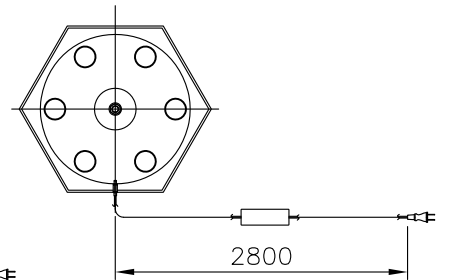

181205

| | |
|------|--------|
| 定格電圧 | AC100V |
| 消費電力 | 55W |

調光用リモコン同梱 ボタン電池 CR2025×1

※LEDの光量・明るさには個体差が有ります。あらかじめご了承ください。
 必ず本製品付属の電源アダプターをご使用ください。差込口はベース背面です。
 電源アダプターは240Vまで対応していますが海外でのご使用はお客様の責任にて
 お使いください。
 取り扱いの方法は取扱説明書や注意に従ってください。

| | |
|-------|--|
| 器具タイプ | |
| 適合光源 | LED 54.7W (3000K) Ra88 段調光(100-75-50-25-0%) |
| 色種 | |

| | | | | | | | | |
|------|----|-----|----|----|--------|----------|---------|--------------|
| 品番 | 品名 | 材質 | 数量 | 摘要 | カタログ番号 | 322S7433 | 型番 | 23MK-01K7-10 |
| 第三角法 | 作図 | 開発部 | 単位 | mm | 尺度 | 質量 | 15.0 kg | |