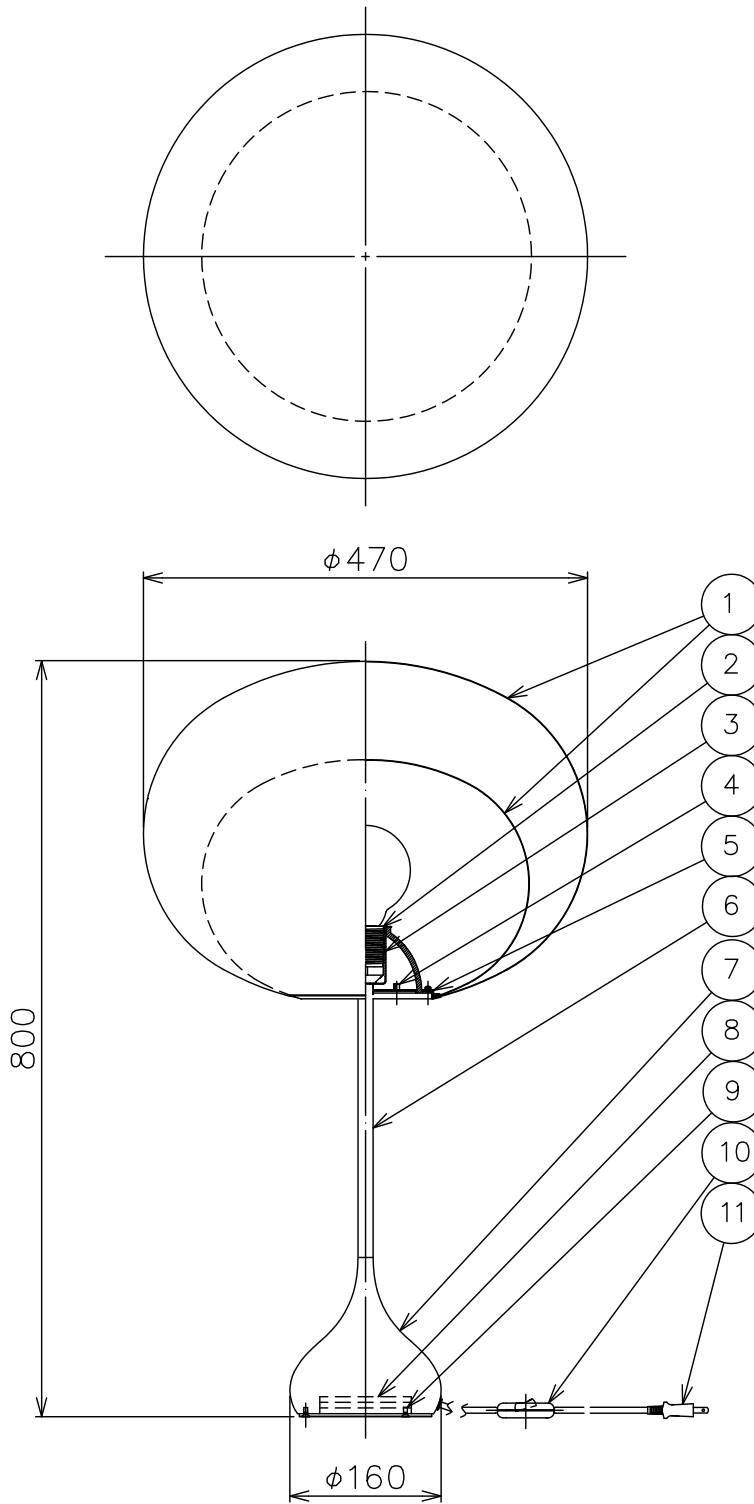

170425

△ 安全上のご注意

- 一般屋内用器具です。屋外や、水気、湿気のある所には取付け出来ません。絶縁不良による感電・火災の原因となることがあります。
- 不安定な場所に設置しないでください。器具の転倒・火災のおそれがあります。
- カーテン・紙等の可燃物や揮発物に近づけて設置しないでください。火災のおそれがあります。

13				6	支柱	ST	1	φ15.9 黒色塗装	器具			
12				5	セード固定金具	SPC	1	黒色塗装	タイプ			
11	コード プラグ付	VCTFK,PVC	1	黒色 器具外2.5m	4	ローレットナット	BsBM	3	M3 ニッケルめっき			
10	中間スイッチ	樹脂	1	黒色	3	ソケットカバー	SPC	1	黒色塗装	適合 E26 クリアボールランプ		
9	本体取付ねじ	SUS	3	M4 L=10	2	ソケット	樹脂	1	E26	ランプ 57WX1		
8	ウエイト	SPC	4	黒色塗装	1	セード	ガラスファイバー+樹脂	2	黒色	色種		
7	化粧ベース	AP	1	黒色塗装	品番	品名	材質	数量	摘要	カタログ番号		
第三角法 作図 HK 単位 mm 尺度 質量 5.0 kg										321S7405B	型番	71SD-29K3-1B